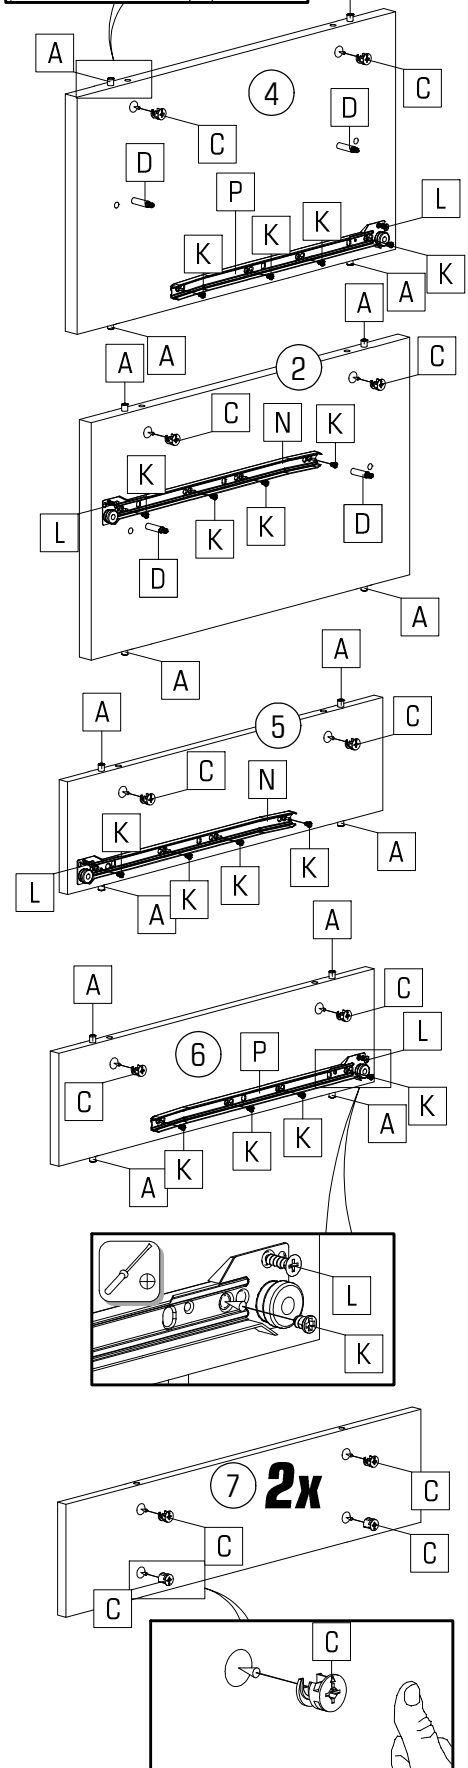

DESIRE

	1060	1/4
	420	
	600	
	mm	

ID	ID			
15761	②	326*596*22	1x	1/2
15762	③	1012*592*16	1x	2/2
15763	④	326*596*22	1x	1/2
15764	⑤	155*590*16	1x	2/2
15765	⑥	155*590*16	1x	2/2
15766	⑦	664*155*16	2x	2/2
15767	⑧	1060*600*22	1x	1/2
15768	⑨	1060*600*22	1x	1/2
15769	⑩	658*148*16	2x	2/2
14054	⑪	400*120*16	2x	2/2
15770	⑫	606*100*16	2x	2/2
14055	⑬	400*120*16	2x	2/2
15771	⑭	616*406*2,5	2x	2/2

 30 min		 3m	
 ≤ 0,5 kg	 PZ 2	 600 mm	 4

	27000.00 Ø8x30 A 20x	22244.01 Ø3,5x16 B 26x	70013.01 Ø15x13 C 28x	70021.01 D 28x	22300.00 Ø7x50 E 16x	30106.02 F 4x	 G 16x	 H 4x	50553.00 J 4x
	22705.00 Ø6,3x8 K 16x	22240.02 Ø3,5x15 L 16x	22430.00 Ø4x25 M 4x	33008.00 L=400mm N 2x	33008.00 L=400mm P 2x	33008.00 L=400mm Q 2x	33008.00 L=400mm R 2x	32030.00 S 2x	22800.01 T 1x

						
A 20x	C 20x	D 20x	K 16x	L 4x	N 2x	P 2x

									
B	C	D	E	J	L	M	Q	R	S
10x	8x	8x	8x	4x	12x	4x	2x	2x	2x