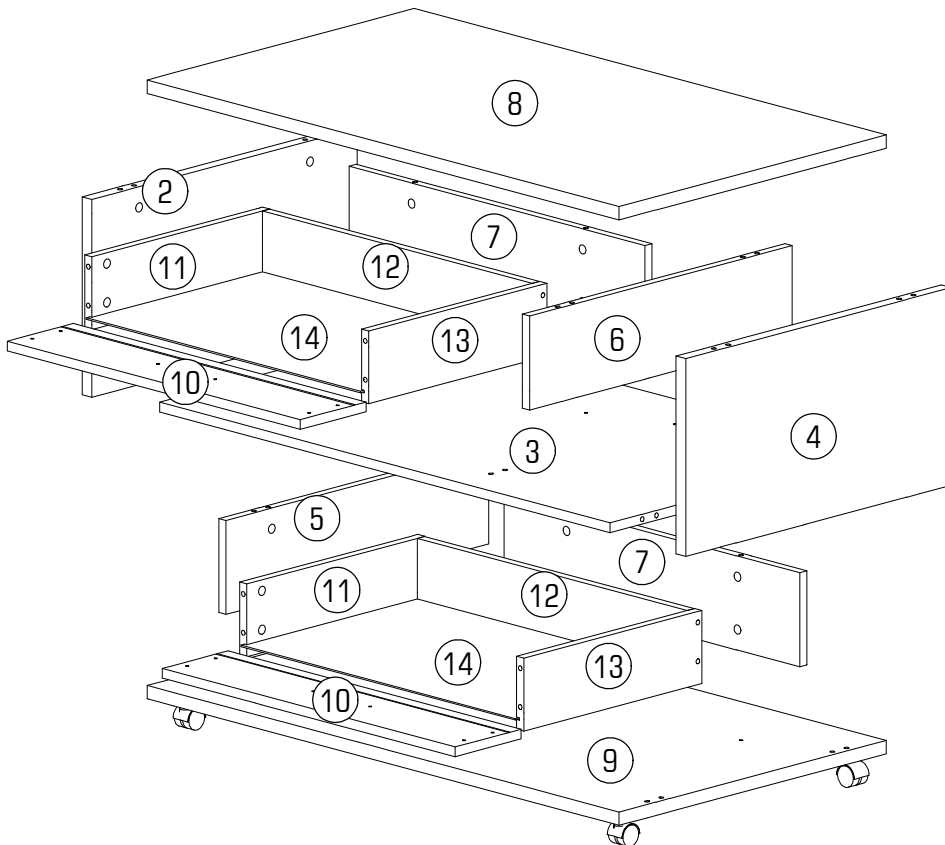

DESIRE

	1060	1/4
	420	
	600	
	mm	

ID	ID			
15761	②	326*596*22	1x	1/2
15762	③	1012*592*16	1x	2/2
15763	④	326*596*22	1x	1/2
15764	⑤	155*590*16	1x	2/2
15765	⑥	155*590*16	1x	2/2
15766	⑦	664*155*16	2x	2/2
15767	⑧	1060*600*22	1x	1/2
15768	⑨	1060*600*22	1x	1/2
15769	⑩	658*148*16	2x	2/2
14054	⑪	400*120*16	2x	2/2
15770	⑫	606*100*16	2x	2/2
14055	⑬	400*120*16	2x	2/2
15771	⑭	616*406*2,5	2x	2/2

 30 min		 3m	
 ≤ 0,5 kg	 PZ 2	 600 mm	 4

	27000.00 Ø8x30 A 20x	22244.01 Ø3,5x16 B 26x	70013.01 Ø15x13 C 28x	70021.01 D 28x	22300.00 Ø7x50 E 16x	30106.02 F 4x	 G 16x	 H 4x	50553.00 J 4x
	22705.00 Ø6,3x8 K 16x	22240.02 Ø3,5x15 L 16x	22430.00 Ø4x25 M 4x	33008.00 L=400mm N 2x	33008.00 L=400mm P 2x	33008.00 L=400mm Q 2x	33008.00 L=400mm R 2x	32030.00 S 2x	22800.01 T 1x

						
A 20x	C 20x	D 20x	K 16x	L 4x	N 2x	P 2x

									
B	C	D	E	J	L	M	Q	R	S
10x	8x	8x	8x	4x	12x	4x	2x	2x	2x