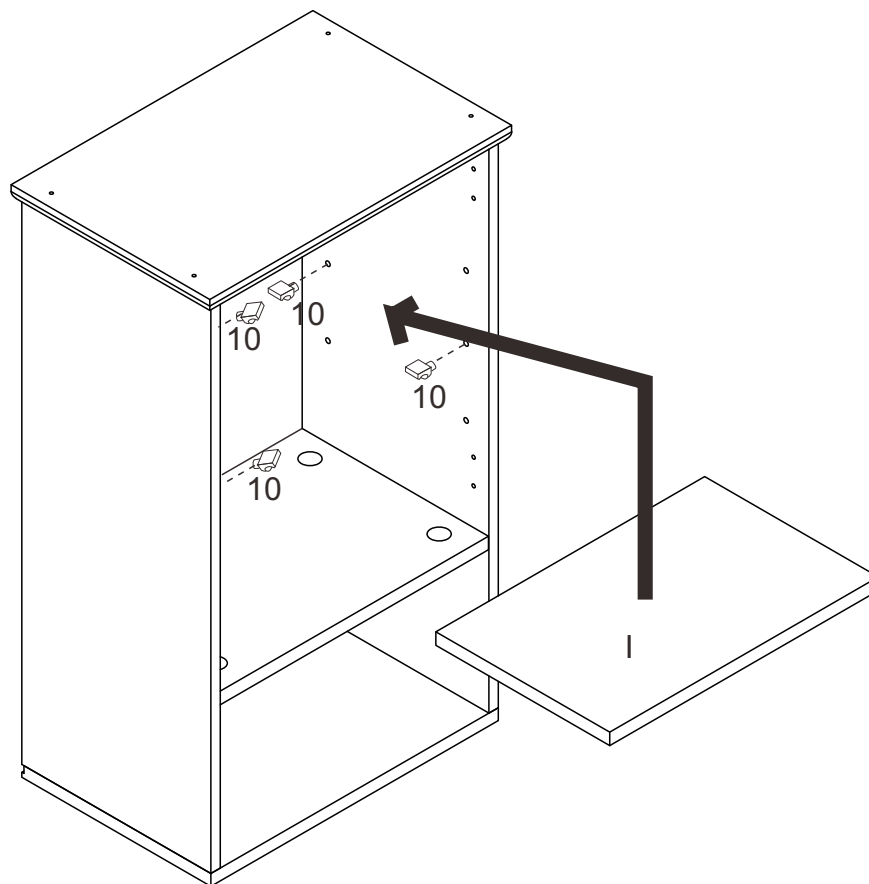

ATENE TYP 2

BWF0902

Montážny návod

	Súčiastky	Ks		Súčiastky	Ks
1		10 ks	6		1 ks
2		4 ks	7		1 ks
3		4 ks	8		2 ks
4	 4x30mm	11 ks	9		1 ks
5	 4x12mm	31 ks	10		4 ks

	Časť	Ks		Časť	Ks
A		1	F		1
B		1	G		1
C		1	H		1
D		1	I		1
E		1	J		1

Krok 1

Krok 2

Krok 3

Krok 4

Krok 5

Krok 6