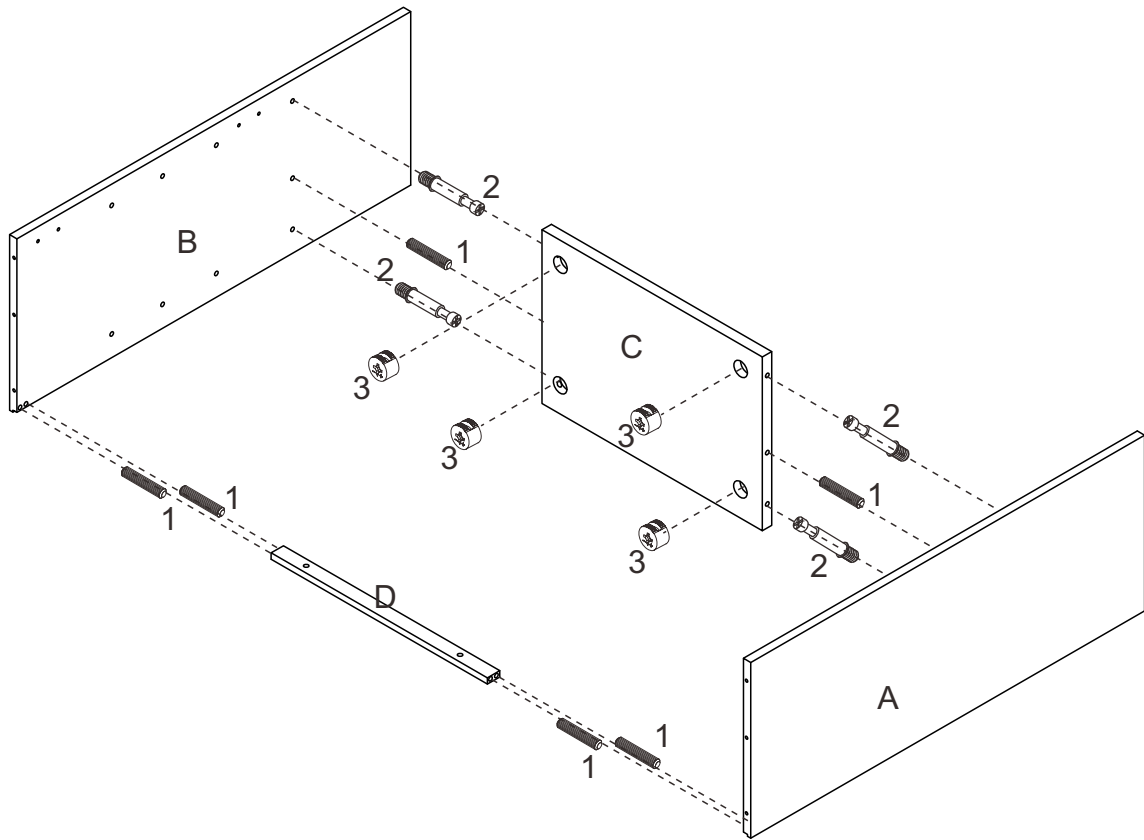

ATENE TYP 2

BWF0902

Montážny návod

	Súčiastky	Ks		Súčiastky	Ks
1		10 ks	6		1 ks
2		4 ks	7		1 ks
3		4 ks	8		2 ks
4	 4x30mm	11 ks	9		1 ks
5	 4x12mm	31 ks	10		4 ks

	Časť	Ks		Časť	Ks
A		1	F		1
B		1	G		1
C		1	H		1
D		1	I		1
E		1	J		1

Krok 1

Krok 2

Krok 3

Krok 4

Krok 5

Krok 6