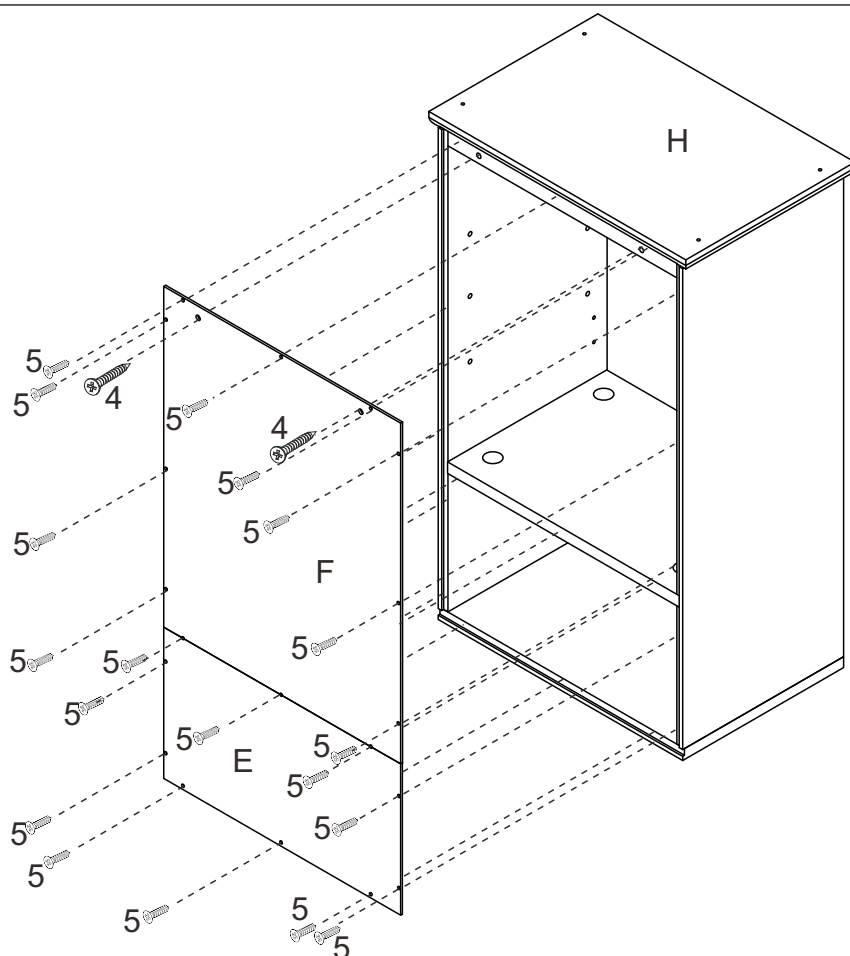

ATENE TYP 2

BWF0902

Montážny návod

	Súčiastky	Ks		Súčiastky	Ks
1		10 ks	6		1 ks
2		4 ks	7		1 ks
3		4 ks	8		2 ks
4	 4x30mm	11 ks	9		1 ks
5	 4x12mm	31 ks	10		4 ks

	Časť	Ks		Časť	Ks
A		1	F		1
B		1	G		1
C		1	H		1
D		1	I		1
E		1	J		1

Krok 1

Krok 2

Krok 3

Krok 4

Krok 5

Krok 6