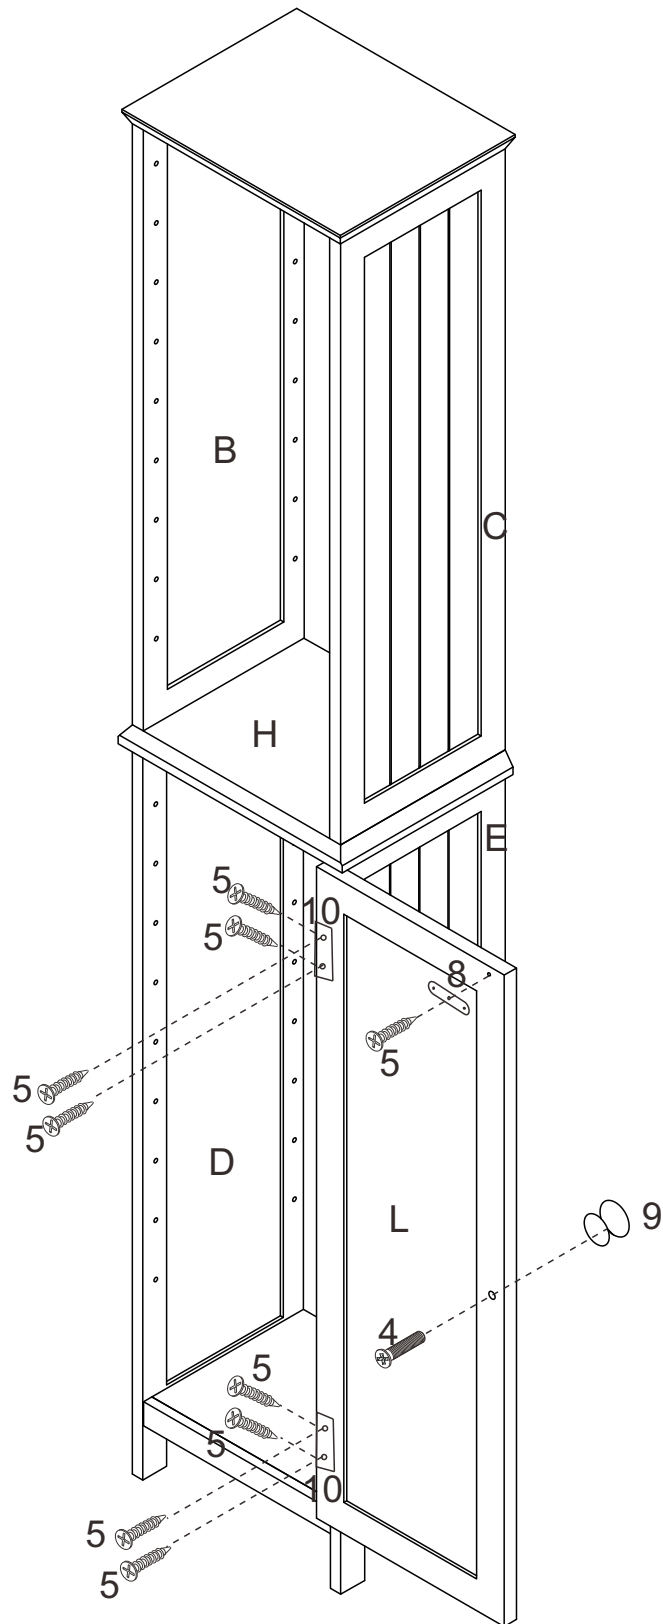

ATENE TYP1

BWF 0901

Montážný návod

Súčiastky

1x18 	2x6 	3x6 	4x1  4X16mm
5x12  3X12mm	6x5  4X35mm	7x1 	8x1 
9x1  4X25mm	10x2 	11x16 	12x4 
13x1 			

Časti

Ax1 	Bx1 	Cx4 	Dx1 
Ex1 	Fx2 	Gx2 	Hx1 
Ix1 	Jx1 	Kx1 	Lx1 
Mx1 			

Krok 1

Krok 2

Krok 4

Krok 4

Krok 5

Krok 6

Krok 7