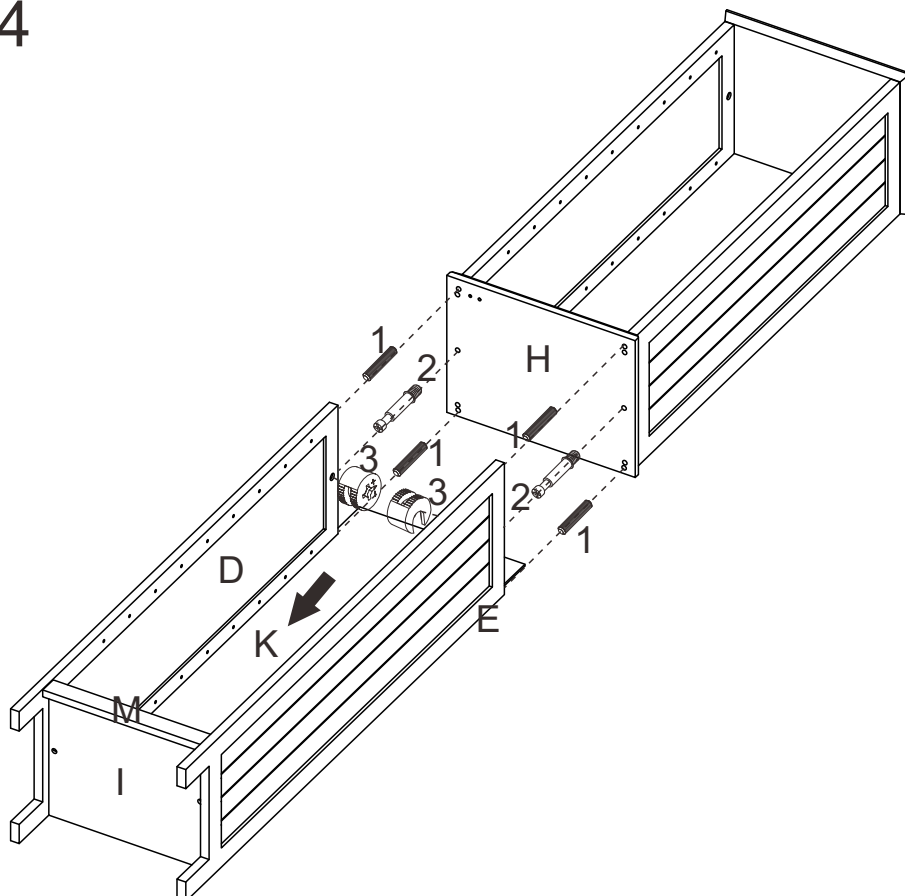

ATENE TYP1

BWF 0901

Montážný návod

Súčiastky

1x18 	2x6 	3x6 	4x1  4X16mm
5x12  3X12mm	6x5  4X35mm	7x1 	8x1 
9x1  4X25mm	10x2 	11x16 	12x4 
13x1 			

Časti

Ax1 	Bx1 	Cx4 	Dx1 
Ex1 	Fx2 	Gx2 	Hx1 
Ix1 	Jx1 	Kx1 	Lx1 
Mx1 			

Krok 1

Krok 2

Krok 4

Krok 4

Krok 5

Krok 6

Krok 7