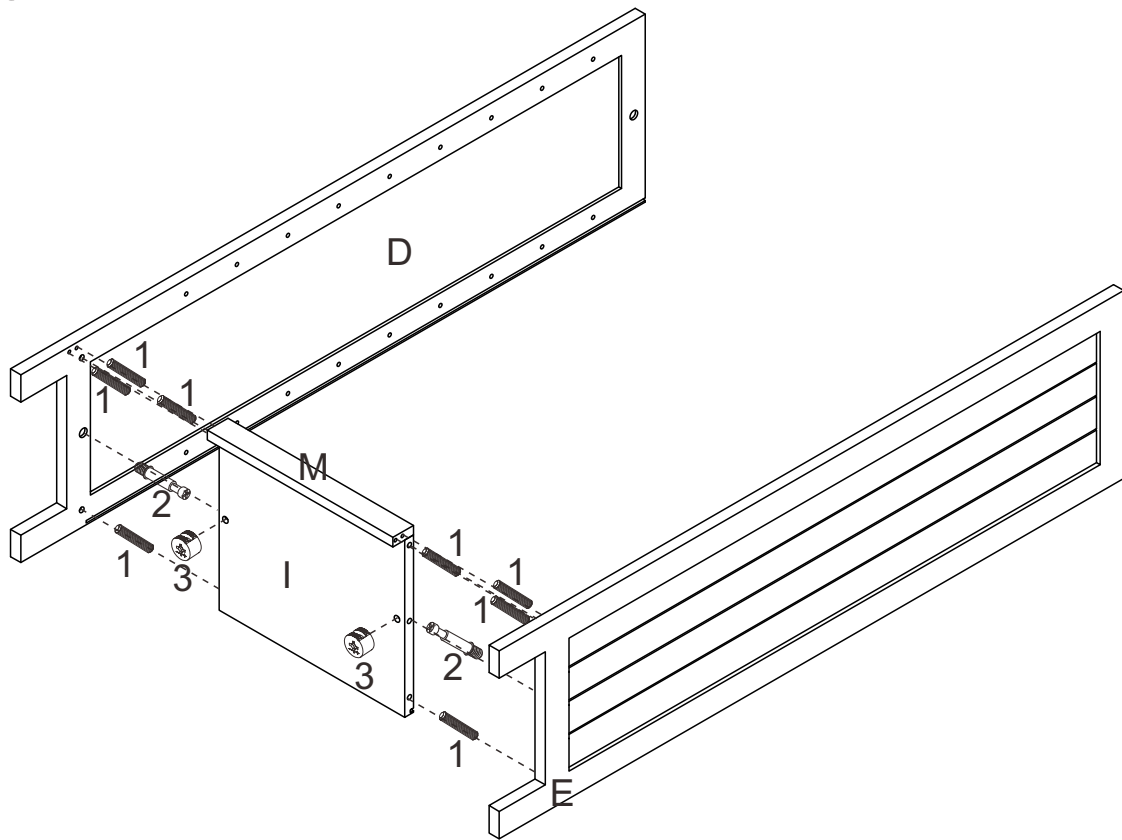

ATENE TYP1

BWF 0901

Montážný návod

Súčiastky

1x18 	2x6 	3x6 	4x1  4X16mm
5x12  3X12mm	6x5  4X35mm	7x1 	8x1 
9x1  4X25mm	10x2 	11x16 	12x4 
13x1 			

Časti

Ax1 	Bx1 	Cx4 	Dx1 
Ex1 	Fx2 	Gx2 	Hx1 
Ix1 	Jx1 	Kx1 	Lx1 
Mx1 			

Krok 1

Krok 2

Krok 4

Krok 4

Krok 5

Krok 6

Krok 7