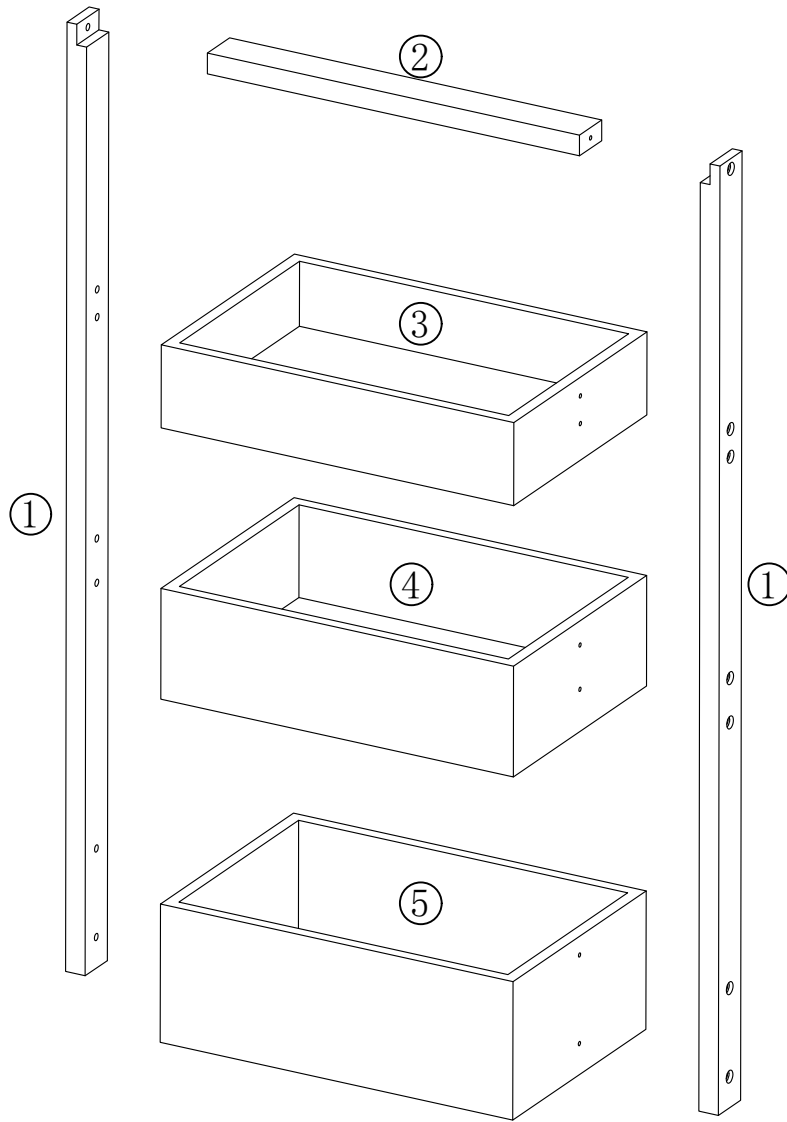

Montážny návod **ARTO** regál
BBP-16

Súčiastky

①

2ks

②

1ks

③

1ks