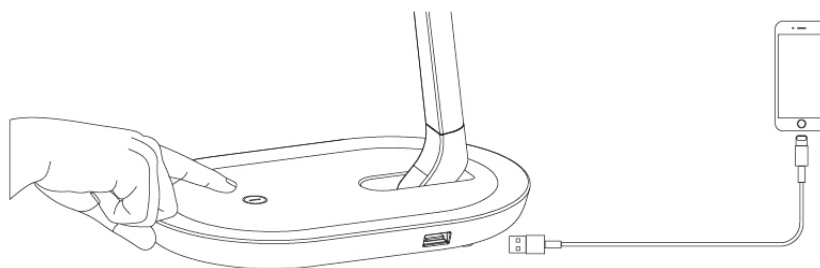

### Ovládanie

Dotykovým tlačidlom vykonávate všetky nastavenia v nasledujúcom poradí:

Zapnuté na najvyšší výkon - zapnuté na stredný výkon - zapnuté na najnižší výkon - vypnuté.

Lampičku môžete využiť ako nabíjačku USB s výkonom 5V / 1A. Stačí zapojiť USB kábel do USB slotu.

### Špecifikácie

Menovitý výkon	7W
Napätie	AC 100-240V; 50/60Hz
Výstup napájacieho adaptéra	DC 5V/2A
Materiál	ABS+Hliník+Silikon
Prevádzková teplota	-20 až +45°C
Rozmery	225 x 80 x 400mm
Hmotnosť	1150g