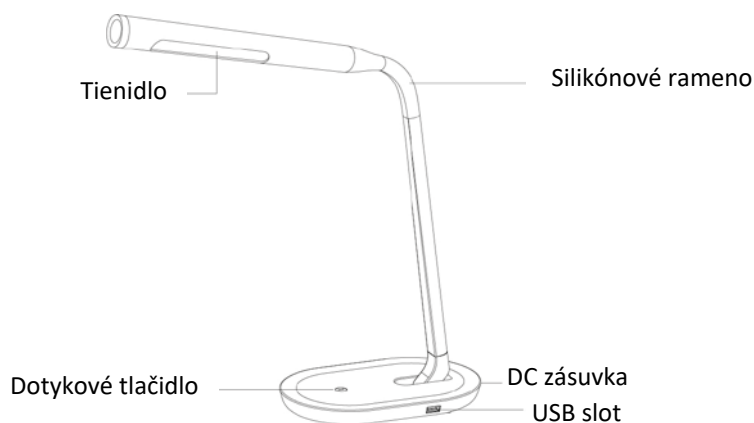

**Balenie obsahuje:** 1x lampičku, 1x napájací kábel, 1x napájací adaptér, 1x manuál. Ak niektorá zo súčastí chýba, obráťte sa na svojho predajcu.

### Ovládanie

Dotykovým tlačidlom vykonávate všetky nastavenia v nasledujúcom poradí:

Zapnuté na najvyšší výkon - zapnuté na stredný výkon - zapnuté na najnižší výkon - vypnuté.

Lampičku môžete využiť ako nabíjačku USB s výkonom 5V / 1A. Stačí zapojiť USB kábel do USB slotu.

### Špecifikácie

Menovitý výkon	7W
Napätie	AC 100-240V; 50/60Hz
Výstup napájacieho adaptéra	DC 5V/2A
Materiál	ABS+Hliník+Silikon
Prevádzková teplota	-20 až +45°C
Rozmery	225 x 80 x 400mm
Hmotnosť	1150g