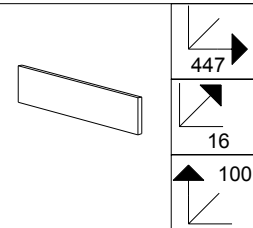

# NOVA PLUS NOPL-062-00

V PRÍPADE REKLAMÁCIE JE POTREBNÉ NAHLÁSIŤ  
 VÝROBNÉ ČÍSLO VIDITEĽNÉ NA ETIKETE

A 2x	B 4x

0h 10min			3m	

A 2x	B 4x