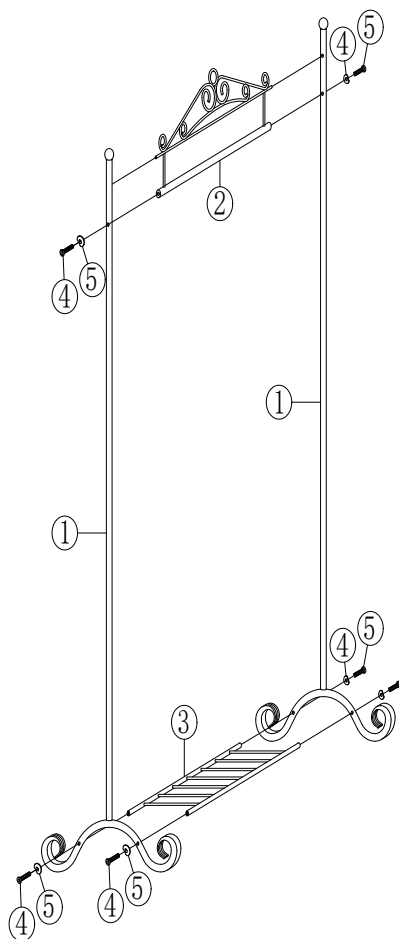

ACARIO SH-003 Montážny návod

Časti:

Časť	Obrázok	Popis	Množstvo
1		Nohy	2
2		Horný rám	1
3		Spodný rám	1

List súčiastok:

Časť	Obrázok	Popis	Množstvo
4		Skrutka M6 X 30mm	6
5		matka	6
6		Uťahovací kľúč	1

Krok 1: Pripoj obe nohy k hornému a spodnému rámu.

**Poznámka: prosím
neutahujte skrutky
pokiaľ nemáte produkt
kompletne poskladaný**

Krok 2: