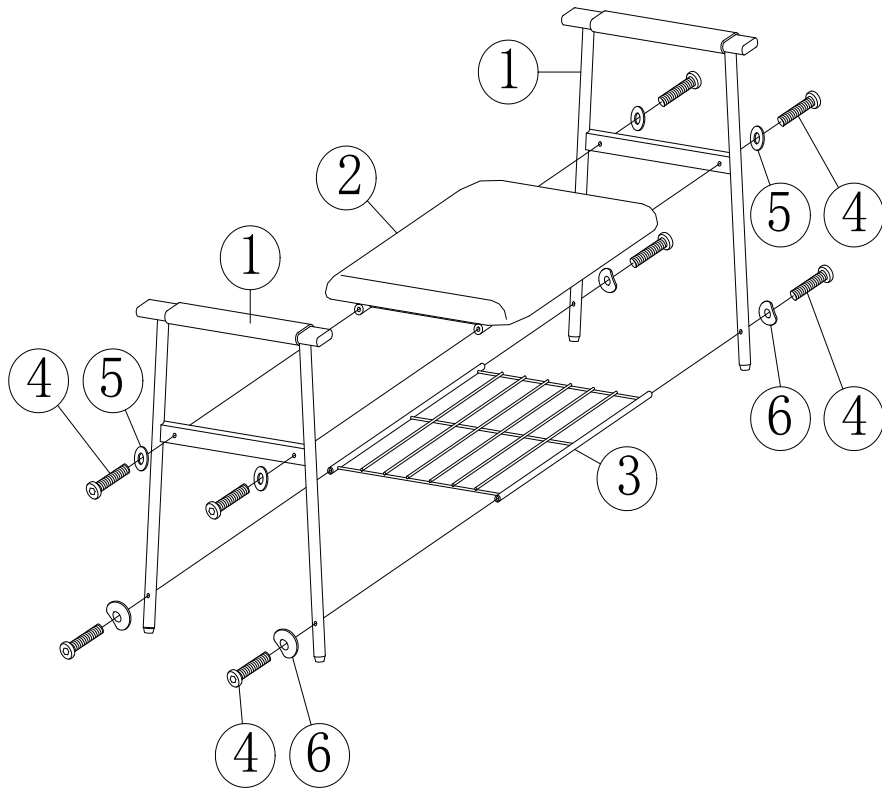

ABOT DC-001 Montážny návod

Časti:

Časť	Obrázok	popis	Množstvo
1		Noha	2
2		sedadlo	1
3		Spodný rám	1

Zoznam súčiastok:

Časť	Obrázok	Popis	Množstvo
4		Skrutka M6 X 30mm	8
5		Matka	4
6		Matka	4
7		Uťahovací kľúč	1

Krok 1: Pripojte obe nohy k sedadlu a spodnému rámu.

**Poznámka: Prosím
neutahujte skrutky
pokiaľ nie je produkt
kompletne zložený**

Krok 2: