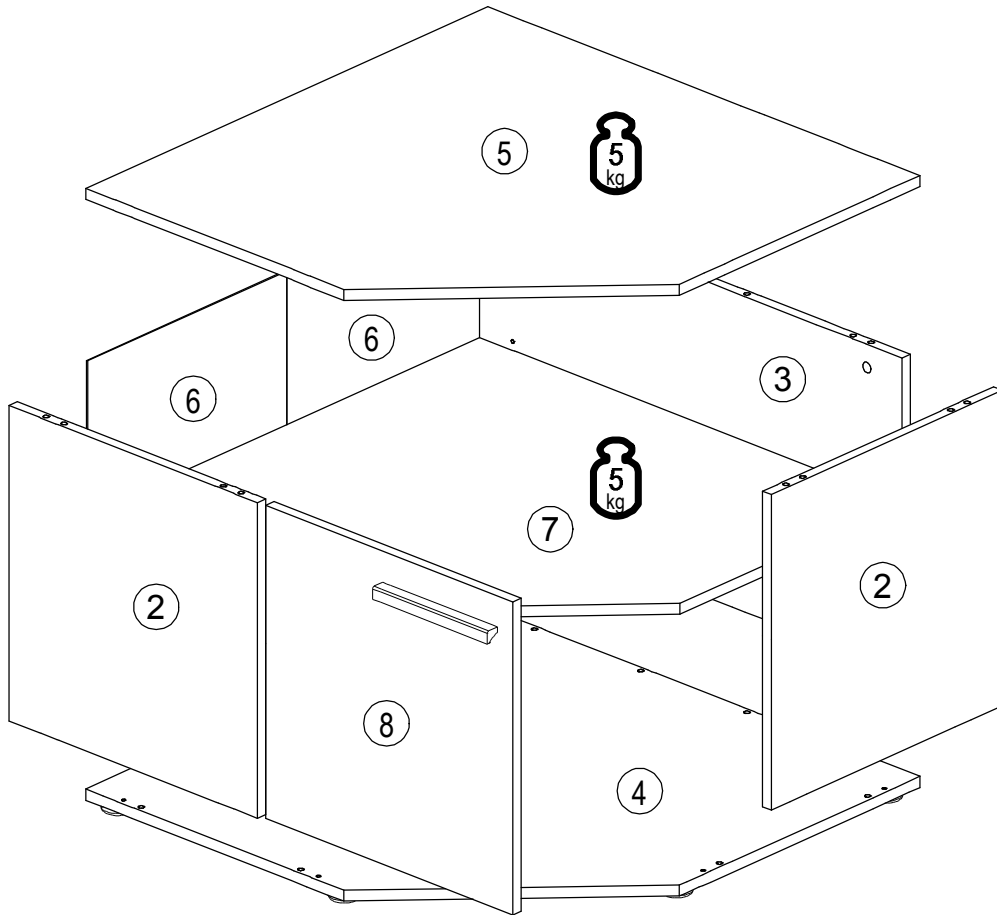

# DUNAJ TYP 14

	783	mm
	508	
	781	

	100 min		PZ 2	≤ 0,5 kg	3m
--	---------	--	------	----------	----

ID	ID			
12724	②	460*449*16	2x	2/2
12777	③	460*764*16	1x	1/2
12778	④	781*781*16	1x	1/2
12779	⑤	781*781*16	1x	1/2
12780	⑥	486*387*2,5	2x	1/2
12781	⑦	748*764*16	1x	1/2
12782	⑧	456*446*16	1x	2/2

22244,01 Ø3,5*16	27000,00 Ø8*30	70013,01	70021,01	35101,01	30080,00 Ø44x15	21102,00 Ø1,2x20	22243,00 Ø3,5x15	22250,00 Ø4x25	31103,00
A 2x	B 16x	C 12x	D 12x	E 5x	F 5x	G 25x	H 4x	J 5x	K 1x
22213,00 Ø4x70	24103,00 Ø8	32315,00	22601,00		36032,00	36033,00			
L 1x	M 1x	N 1x	P 2x	Q 12x	R 2x	S 2x			