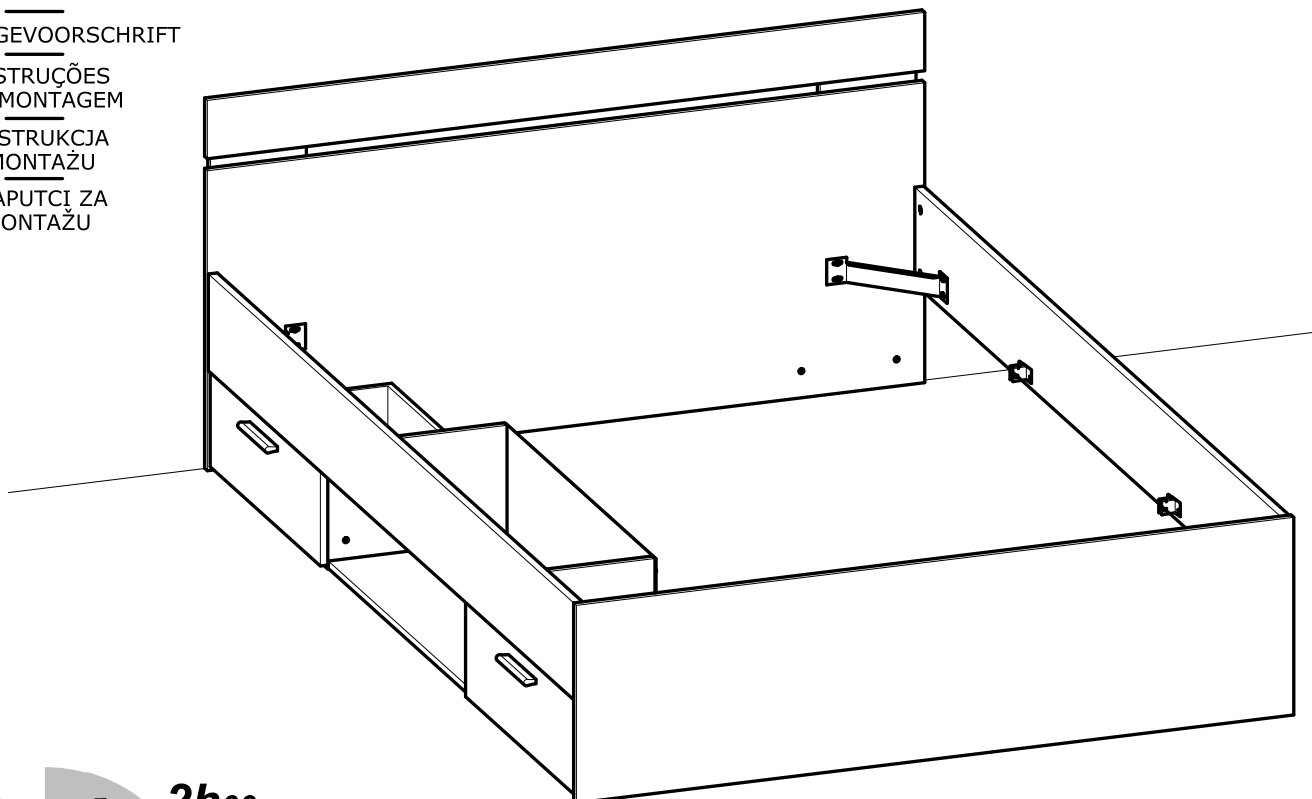

INSTRUKCJA  
MONTAŻU

NAPUTCI ZA  
MONTAŻU

2h00.

x2

Uchovajte si tento návod, ak by ste ho v budúcnosti potrebovali.  
Počas montáže si dávajte pozor, hrozí riziko naštiepenia.  
Uchovávajte produkt ďalej od tepelného zdroja.  
Neskáčte po posteli.  
Uskladnite posteľ na suchom mieste.