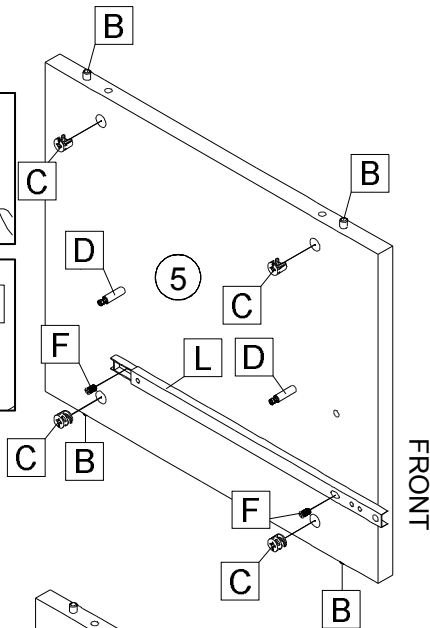

SK NÁVOD NA MONTÁŽ
 CZ MONTÁŽNÍ NÁVOD
 HU SZERELÉSI UTASÍTÁS
 DE MONTAGEANLEITUNG

MARSIE M13

	1160	mm
	470	
	500	

ID	ID	Part	Qty	Ratio
11770	(2)	426*481*22	1x	2/2
11771	(3)	546*480*16	2x	2/2
11772	(4)	426*498*22	1x	2/2
11773	(5)	426*498*22	1x	2/2
11774	(6)	1160*500*22	2x	1/2
11775	(7)	460*1150*2,5	1x	1/2
11776	(8)	1110*200*16	1x	1/2
08007	(9)	400*120*16	2x	2/2
11777	(10)	506*100*16	2x	1/2
08009	(11)	400*120*16	2x	2/2
11778	(12)	406*516*2,5	2x	2/2

	27000,00		70013,01		70021,01		22502,00		22705,00		50553,00		22244,01		22300,00		34800,00		
A	8x	B	20x	C	28x	D	28x	E	4x	F	8x	G	4x	H	8x	J	8x	K	6x
	33018,00		21102,00																
L	2x	M	6x	N	50x														

	1m	≤ 0,5 kg	3m			4	60min

				
B 20x	C 20x	D 20x	F 8x	L 2x

	
K 6x	N Ø1,2x20 50x

				
Ø15x13			Ø3.5x16	Ø7x50
C 8x	D 8x	G 4x	H 8x	J 8x

M4x12

A

8x

E