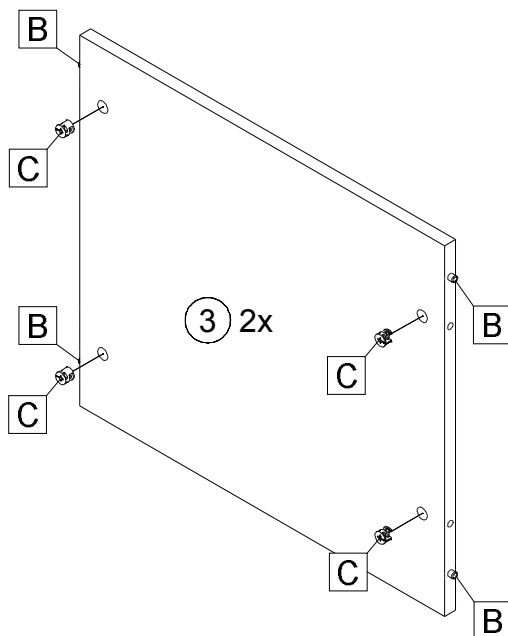

SK NÁVOD NA MONTÁŽ
 CZ MONTÁŽNÍ NÁVOD
 HU SZERELÉSI UTASÍTÁS
 DE MONTAGEANLEITUNG

MARSIE M13

	1160	mm
	470	
	500	

ID	ID	Part	Qty	Ratio
11770	(2)	426*481*22	1x	2/2
11771	(3)	546*480*16	2x	2/2
11772	(4)	426*498*22	1x	2/2
11773	(5)	426*498*22	1x	2/2
11774	(6)	1160*500*22	2x	1/2
11775	(7)	460*1150*2,5	1x	1/2
11776	(8)	1110*200*16	1x	1/2
08007	(9)	400*120*16	2x	2/2
11777	(10)	506*100*16	2x	1/2
08009	(11)	400*120*16	2x	2/2
11778	(12)	406*516*2,5	2x	2/2

	27000,00		70013,01		70021,01		22502,00		22705,00		50553,00		22244,01		22300,00		34800,00		
A	8x	B	20x	C	28x	D	28x	E	4x	F	8x	G	4x	H	8x	J	8x	K	6x
	33018,00		21102,00																
L	2x	M	6x	N	50x														

	1m	≤ 0,5 kg	3m			4	60min

				
B 20x	C 20x	D 20x	F 8x	L 2x

	
K 6x	N Ø1,2x20 50x

				
Ø15x13			Ø3.5x16	Ø7x50
C 8x	D 8x	G 4x	H 8x	J 8x

M4x12

A

8x

E