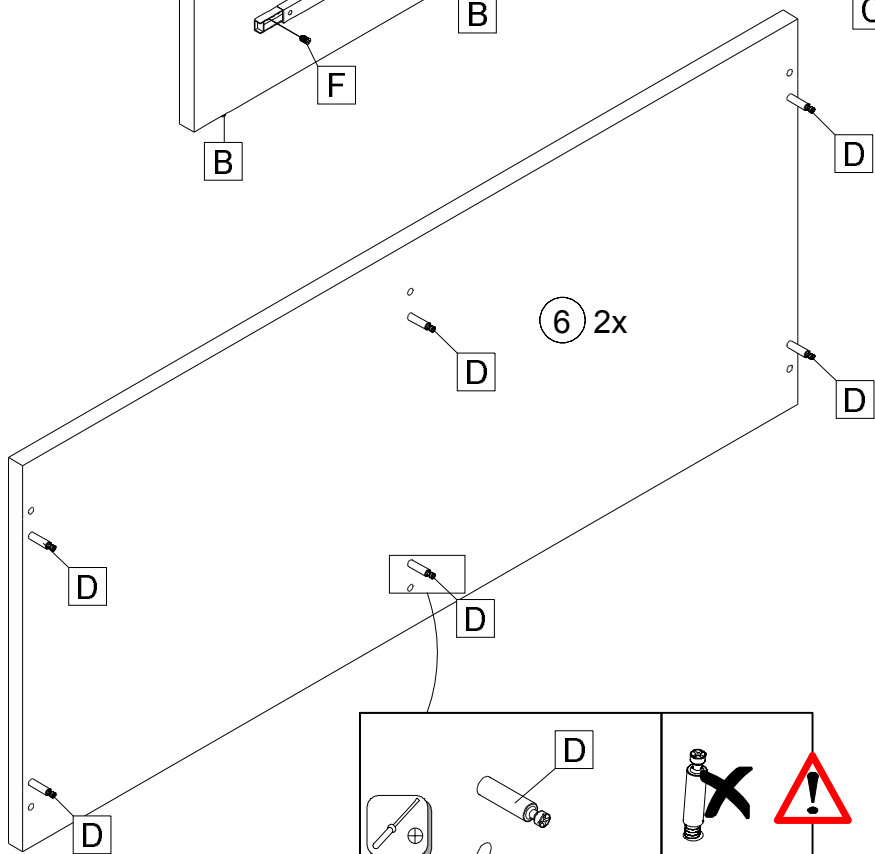

SK NÁVOD NA MONTÁŽ
 CZ MONTÁŽNÍ NÁVOD
 HU SZERELÉSI UTASÍTÁS
 DE MONTAGEANLEITUNG

MARSIE M13

	1160	mm
	470	
	500	

ID	ID	Part	Qty	Ratio
11770	(2)	426*481*22	1x	2/2
11771	(3)	546*480*16	2x	2/2
11772	(4)	426*498*22	1x	2/2
11773	(5)	426*498*22	1x	2/2
11774	(6)	1160*500*22	2x	1/2
11775	(7)	460*1150*2,5	1x	1/2
11776	(8)	1110*200*16	1x	1/2
08007	(9)	400*120*16	2x	2/2
11777	(10)	506*100*16	2x	1/2
08009	(11)	400*120*16	2x	2/2
11778	(12)	406*516*2,5	2x	2/2

	27000,00		70013,01		70021,01		22502,00		22705,00		50553,00		22244,01		22300,00		34800,00		
A	8x	B	20x	C	28x	D	28x	E	4x	F	8x	G	4x	H	8x	J	8x	K	6x
	33018,00		21102,00																
L	2x	M	6x	N	50x														

	1m	≤ 0,5 kg	3m			4	60min

				
B 20x	C 20x	D 20x	F 8x	L 2x

	
K 6x	N Ø1,2x20 50x

				
Ø15x13			Ø3.5x16	Ø7x50
C 8x	D 8x	G 4x	H 8x	J 8x

M4x12

A

8x

E