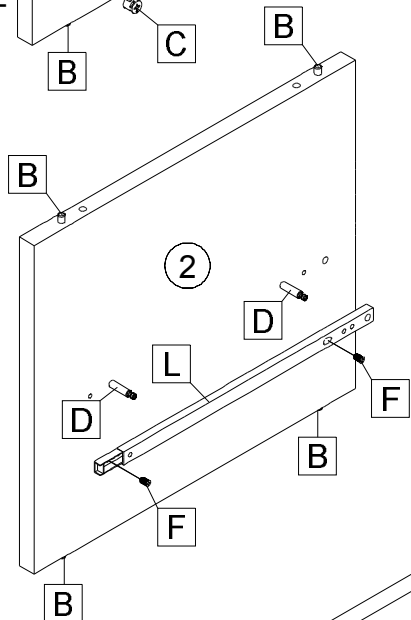

B 20x	C 20x	D 20x	F 8x	L 2x