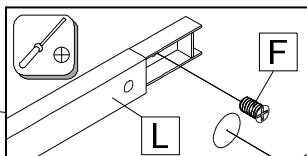

B 20x	C 20x	D 20x	F 8x	L 2x