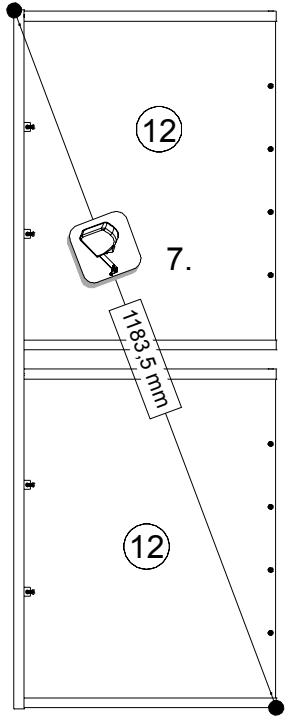

SK NÁVOD NA MONTÁŽ
 CZ MONTÁŽNÍ NÁVOD
 HU SZERELÉSI UTASÍTÁS
 DE MONTAGEANLEITUNG

MARSIE M13

	1160	mm
	470	
	500	

ID	ID	Part	Qty	Ratio
11770	(2)	426*481*22	1x	2/2
11771	(3)	546*480*16	2x	2/2
11772	(4)	426*498*22	1x	2/2
11773	(5)	426*498*22	1x	2/2
11774	(6)	1160*500*22	2x	1/2
11775	(7)	460*1150*2,5	1x	1/2
11776	(8)	1110*200*16	1x	1/2
08007	(9)	400*120*16	2x	2/2
11777	(10)	506*100*16	2x	1/2
08009	(11)	400*120*16	2x	2/2
11778	(12)	406*516*2,5	2x	2/2

	27000,00		70013,01		70021,01		22502,00		22705,00		50553,00		22244,01		22300,00		34800,00		
A	8x	B	20x	C	28x	D	28x	E	4x	F	8x	G	4x	H	8x	J	8x	K	6x
	33018,00		21102,00																
L	2x	M	6x	N	50x														

	1m	≤ 0,5 kg	3m			4	60min

				
B 20x	C 20x	D 20x	F 8x	L 2x

	
K 6x	N Ø1,2x20 50x

				
Ø15x13			Ø3.5x16	Ø7x50
C 8x	D 8x	G 4x	H 8x	J 8x

M4x12

A

8x

E

4x