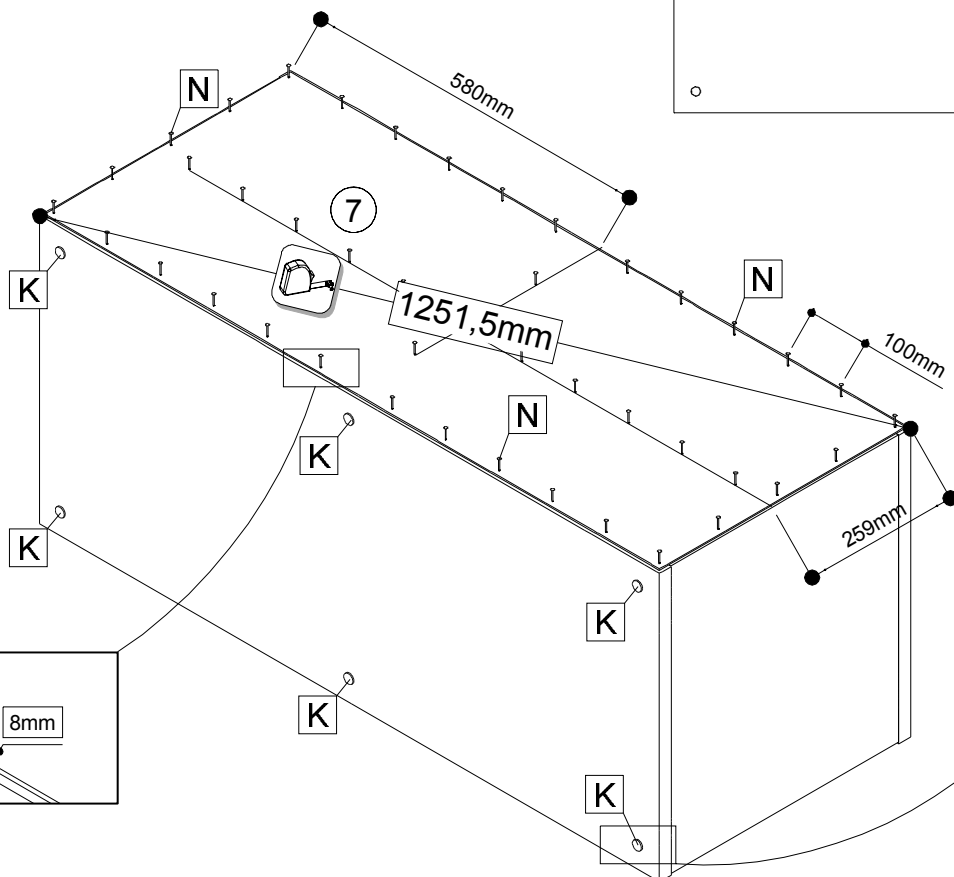

SK NÁVOD NA MONTÁŽ
 CZ MONTÁŽNÍ NÁVOD
 HU SZERELÉSI UTASÍTÁS
 DE MONTAGEANLEITUNG

MARSIE M13

	1160	mm
	470	
	500	

ID	ID	Part	Qty	Ratio
11770	(2)	426*481*22	1x	2/2
11771	(3)	546*480*16	2x	2/2
11772	(4)	426*498*22	1x	2/2
11773	(5)	426*498*22	1x	2/2
11774	(6)	1160*500*22	2x	1/2
11775	(7)	460*1150*2,5	1x	1/2
11776	(8)	1110*200*16	1x	1/2
08007	(9)	400*120*16	2x	2/2
11777	(10)	506*100*16	2x	1/2
08009	(11)	400*120*16	2x	2/2
11778	(12)	406*516*2,5	2x	2/2

	27000,00		70013,01		70021,01		22502,00		22705,00		50553,00		22244,01		22300,00		34800,00		
A	8x	B	20x	C	28x	D	28x	E	4x	F	8x	G	4x	H	8x	J	8x	K	6x
	33018,00		21102,00																
L	2x	M	6x	N	50x														

	1m	≤ 0,5 kg	3m			4	60min

				
B 20x	C 20x	D 20x	F 8x	L 2x

	
K 6x	N Ø1,2x20 50x

				
Ø15x13			Ø3.5x16	Ø7x50
C 8x	D 8x	G 4x	H 8x	J 8x

M4x12

A

8x

E

4x