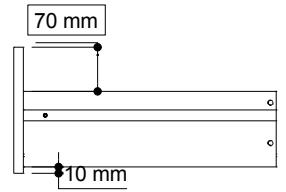

SK NÁVOD NA MONTÁŽ
 CZ MONTÁŽNÍ NÁVOD
 HU SZERELÉSI UTASÍTÁS
 DE MONTAGEANLEITUNG

MARSIE M13

	1160	mm
	470	
	500	

ID	ID	Part	Qty	Ratio
11770	(2)	426*481*22	1x	2/2
11771	(3)	546*480*16	2x	2/2
11772	(4)	426*498*22	1x	2/2
11773	(5)	426*498*22	1x	2/2
11774	(6)	1160*500*22	2x	1/2
11775	(7)	460*1150*2,5	1x	1/2
11776	(8)	1110*200*16	1x	1/2
08007	(9)	400*120*16	2x	2/2
11777	(10)	506*100*16	2x	1/2
08009	(11)	400*120*16	2x	2/2
11778	(12)	406*516*2,5	2x	2/2

	27000,00		70013,01		70021,01		22502,00		22705,00		50553,00		22244,01		22300,00		34800,00		
A	8x	B	20x	C	28x	D	28x	E	4x	F	8x	G	4x	H	8x	J	8x	K	6x
	33018,00		21102,00																
L	2x	M	6x	N	50x														

	1m	≤ 0,5 kg	3m			4	60min

				
B 20x	C 20x	D 20x	F 8x	L 2x

	
K 6x	N Ø1,2x20 50x

				
Ø15x13			Ø3.5x16	Ø7x50
C 8x	D 8x	G 4x	H 8x	J 8x

M4x12

A

8x

E