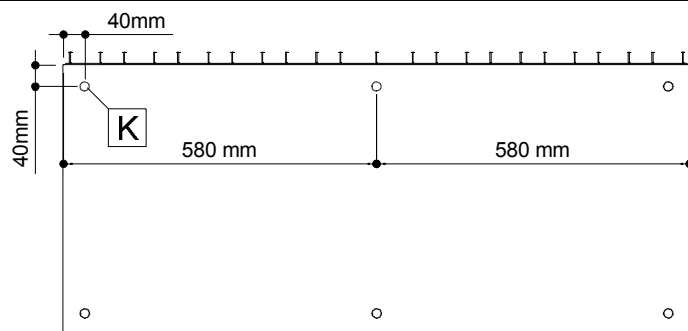

SK NÁVOD NA MONTÁŽ
 CZ MONTÁŽNÍ NÁVOD
 HU SZERELÉSI UTASÍTÁS
 DE MONTAGEANLEITUNG

MARSIE M13

	1160	mm
	470	
	500	

ID	ID	Part	Qty	Ratio
11770	(2)	426*481*22	1x	2/2
11771	(3)	546*480*16	2x	2/2
11772	(4)	426*498*22	1x	2/2
11773	(5)	426*498*22	1x	2/2
11774	(6)	1160*500*22	2x	1/2
11775	(7)	460*1150*2,5	1x	1/2
11776	(8)	1110*200*16	1x	1/2
08007	(9)	400*120*16	2x	2/2
11777	(10)	506*100*16	2x	1/2
08009	(11)	400*120*16	2x	2/2
11778	(12)	406*516*2,5	2x	2/2

	27000,00		70013,01		70021,01		22502,00		22705,00		50553,00		22244,01		22300,00		34800,00		
A	8x	B	20x	C	28x	D	28x	E	4x	F	8x	G	4x	H	8x	J	8x	K	6x
	33018,00		21102,00																
L	2x	M	6x	N	50x														

	1m	≤ 0,5 kg	3m			4	60min

				
B 20x	C 20x	D 20x	F 8x	L 2x

	
K 6x	N Ø1,2x20 50x

				
Ø15x13			Ø3.5x16	Ø7x50
C 8x	D 8x	G 4x	H 8x	J 8x

M4x12

A

8x

E