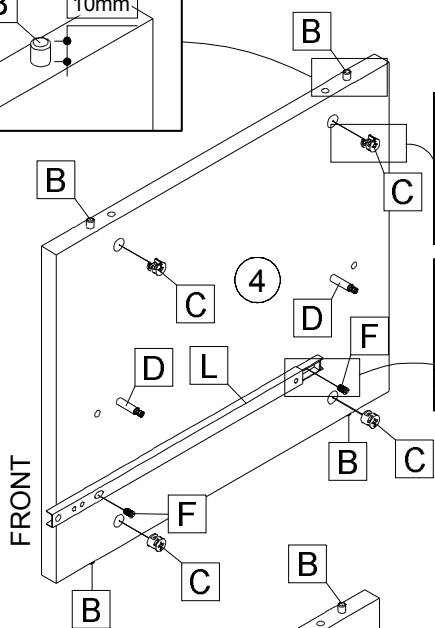

SK NÁVOD NA MONTÁŽ
 CZ MONTÁŽNÍ NÁVOD
 HU SZERELÉSI UTASÍTÁS
 DE MONTAGEANLEITUNG

MARSIE M13

	1160	mm
	470	
	500	

ID	ID	Part	Qty	Ratio
11770	(2)	426*481*22	1x	2/2
11771	(3)	546*480*16	2x	2/2
11772	(4)	426*498*22	1x	2/2
11773	(5)	426*498*22	1x	2/2
11774	(6)	1160*500*22	2x	1/2
11775	(7)	460*1150*2,5	1x	1/2
11776	(8)	1110*200*16	1x	1/2
08007	(9)	400*120*16	2x	2/2
11777	(10)	506*100*16	2x	1/2
08009	(11)	400*120*16	2x	2/2
11778	(12)	406*516*2,5	2x	2/2

	27000,00		70013,01		70021,01		22502,00		22705,00		50553,00		22244,01		22300,00		34800,00		
A	8x	B	20x	C	28x	D	28x	E	4x	F	8x	G	4x	H	8x	J	8x	K	6x
	33018,00		21102,00																
L	2x	M	6x	N	50x														

	1m	≤ 0,5 kg	3m			4	60min

				
B 20x	C 20x	D 20x	F 8x	L 2x

	
K 6x	N Ø1,2x20 50x

				
Ø15x13			Ø3.5x16	Ø7x50
C 8x	D 8x	G 4x	H 8x	J 8x

M4x12

A

8x

E