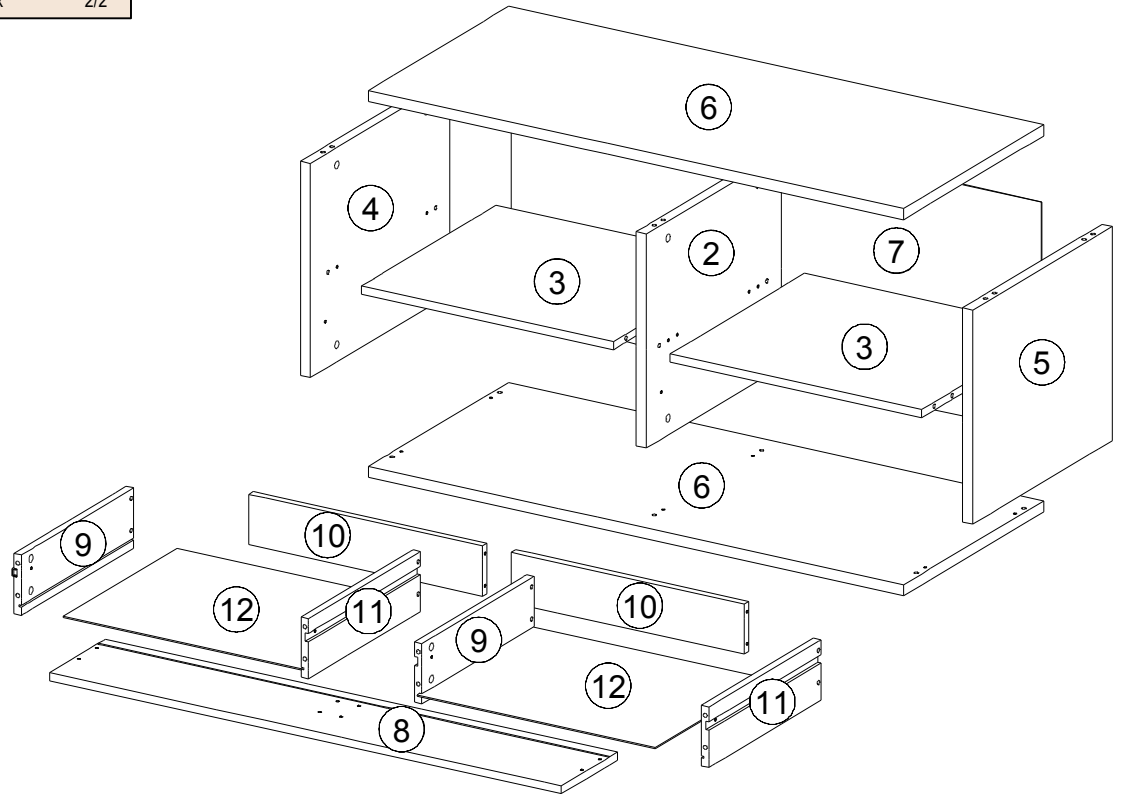

SK NÁVOD NA MONTÁŽ
 CZ MONTÁŽNÍ NÁVOD
 HU SZERELÉSI UTASÍTÁS
 DE MONTAGEANLEITUNG

MARSIE M13

	1160	mm
	470	
	500	

ID	ID	Part	Qty	Ratio
11770	(2)	426*481*22	1x	2/2
11771	(3)	546*480*16	2x	2/2
11772	(4)	426*498*22	1x	2/2
11773	(5)	426*498*22	1x	2/2
11774	(6)	1160*500*22	2x	1/2
11775	(7)	460*1150*2,5	1x	1/2
11776	(8)	1110*200*16	1x	1/2
08007	(9)	400*120*16	2x	2/2
11777	(10)	506*100*16	2x	1/2
08009	(11)	400*120*16	2x	2/2
11778	(12)	406*516*2,5	2x	2/2

	27000,00		70013,01		70021,01		22502,00		22705,00		50553,00		22244,01		22300,00		34800,00		
A	8x	B	20x	C	28x	D	28x	E	4x	F	8x	G	4x	H	8x	J	8x	K	6x
	33018,00		21102,00																
L	2x	M	6x	N	50x														

	1m	≤ 0,5 kg	3m			4	60min

				
B 20x	C 20x	D 20x	F 8x	L 2x

	
K 6x	N Ø1,2x20 50x

				
Ø15x13			Ø3.5x16	Ø7x50
C 8x	D 8x	G 4x	H 8x	J 8x

M4x12

A

8x

E