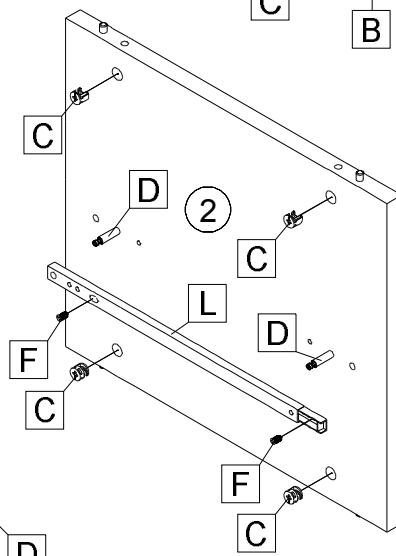

SK NÁVOD NA MONTÁŽ
 CZ MONTÁŽNÍ NÁVOD
 HU SZERELÉSI UTASÍTÁS
 DE MONTAGEANLEITUNG

MARSIE M13

	1160	mm
	470	
	500	

ID	ID	Part	Qty	Ratio
11770	(2)	426*481*22	1x	2/2
11771	(3)	546*480*16	2x	2/2
11772	(4)	426*498*22	1x	2/2
11773	(5)	426*498*22	1x	2/2
11774	(6)	1160*500*22	2x	1/2
11775	(7)	460*1150*2,5	1x	1/2
11776	(8)	1110*200*16	1x	1/2
08007	(9)	400*120*16	2x	2/2
11777	(10)	506*100*16	2x	1/2
08009	(11)	400*120*16	2x	2/2
11778	(12)	406*516*2,5	2x	2/2

	27000,00		70013,01		70021,01		22502,00		22705,00		50553,00		22244,01		22300,00		34800,00		
A	8x	B	20x	C	28x	D	28x	E	4x	F	8x	G	4x	H	8x	J	8x	K	6x
	33018,00		21102,00																
L	2x	M	6x	N	50x														

	1m	≤ 0,5 kg	3m			4	60min

				
B 20x	C 20x	D 20x	F 8x	L 2x

	
K 6x	N Ø1,2x20 50x

				
Ø15x13			Ø3.5x16	Ø7x50
C 8x	D 8x	G 4x	H 8x	J 8x

M4x12

A

8x

E