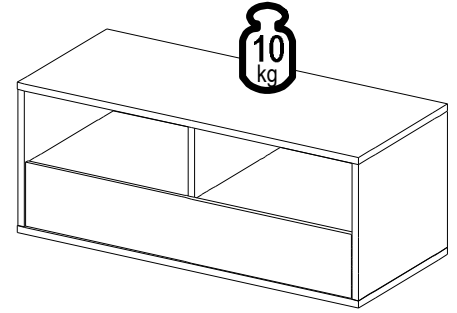

SK NÁVOD NA MONTÁŽ
 CZ MONTÁŽNÍ NÁVOD
 HU SZERELÉSI UTASÍTÁS
 DE MONTAGEANLEITUNG

MARSIE M13

	1160	mm
	470	
	500	

ID	ID	Part	Qty	Ratio
11770	(2)	426*481*22	1x	2/2
11771	(3)	546*480*16	2x	2/2
11772	(4)	426*498*22	1x	2/2
11773	(5)	426*498*22	1x	2/2
11774	(6)	1160*500*22	2x	1/2
11775	(7)	460*1150*2,5	1x	1/2
11776	(8)	1110*200*16	1x	1/2
08007	(9)	400*120*16	2x	2/2
11777	(10)	506*100*16	2x	1/2
08009	(11)	400*120*16	2x	2/2
11778	(12)	406*516*2,5	2x	2/2

	27000,00		70013,01		70021,01		22502,00		22705,00		50553,00		22244,01		22300,00		34800,00		
A	8x	B	20x	C	28x	D	28x	E	4x	F	8x	G	4x	H	8x	J	8x	K	6x
	33018,00		21102,00																
L	2x	M	6x	N	50x														

	1m	≤ 0,5 kg	3m			4	60min

				
B 20x	C 20x	D 20x	F 8x	L 2x

	
K 6x	N Ø1,2x20 50x

				
Ø15x13			Ø3.5x16	Ø7x50
C 8x	D 8x	G 4x	H 8x	J 8x

M4x12

A

8x

E