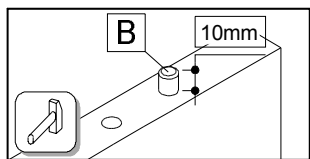

B 20x	C 20x	D 20x	F 8x	L 2x