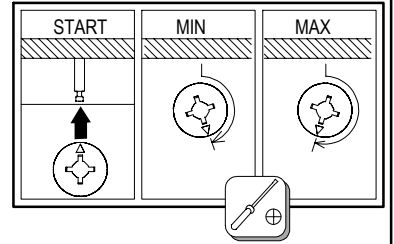

			
E 4x	G 4x	H 6x	Q 2x

						
C 2x	E 2x	G 2x	H 2x	R 2x	S 1x	T 1x

						
Ø3,5x15	Ø8x30	Ø15x13		Ø6,3x8		l=310
C 2x	E 4x	G 4x	H 6x	R 2x	S 1x	T 1x

				
Ø4x30	Ø8x30	Ø15x13		
D 2x	E 4x	G 8x	H 4x	N 1x

			
Ø3,5x15	Ø4x30		
C 4x	D 2x	N 1x	P 2x

Ø7x50
L 2x

		
Ø3,5x16		Ø7x50
A 5x	F 2x	L 4x

			
J	18x	M	M4x12
			2x

SK NÁVOD NA MONTÁŽ
 CZ MONTÁŽNÍ NÁVOD
 HU SZERELÉSI UTASÍTÁS
 DE MONTAGEANLEITUNG

STONE OS-S2

	1200	mm
	333	
	400	

ID	ID			
10257	⑥	575*379*16	1x	2/5
10259	⑧	1200*400*16	1x	2/5
10260	⑨	1192*312*2,5	1x	2/5
07870	⑫	350*120*16	1x	2/5
10265	⑬	535*100*16	1x	2/5
10277	⑭	350*120*16	1x	2/5
10263	⑮	356*545*2,5	1x	2/5
10266	⑰	302*380*16	1x	2/5
10267	⑱	1166*380*16	1x	2/5
10268	⑲	286*380*16	1x	2/5
10269	⑳	302*380*16	1x	2/5
10270	㉑	596*296*16	1x	2/5
10271	㉒	596*160*16	1x	2/5