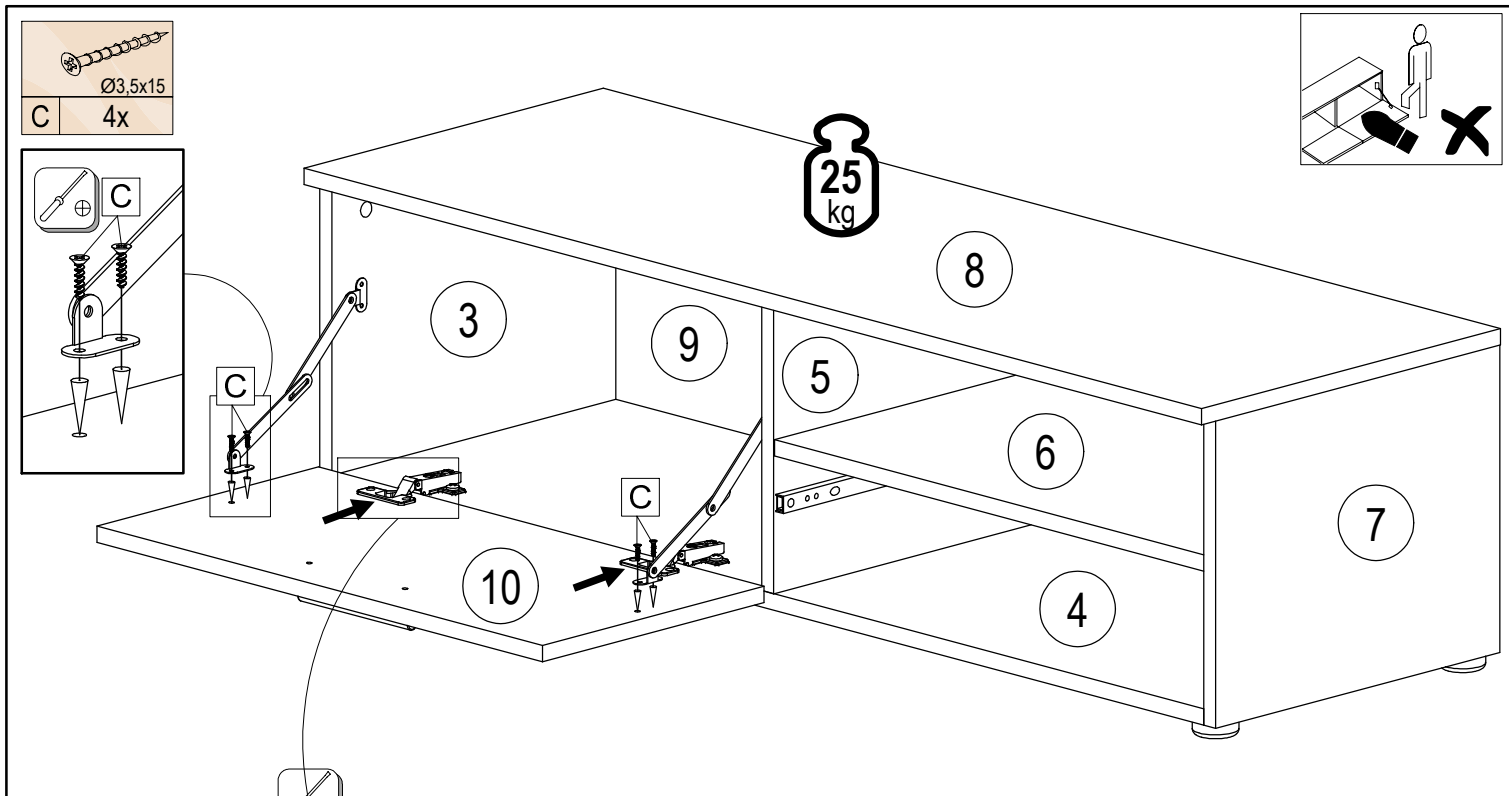

			
E 4x	G 4x	H 6x	Q 2x

						
C 2x	E 2x	G 2x	H 2x	R 2x	S 1x	T 1x

						
Ø3,5x15	Ø8x30	Ø15x13		Ø6,3x8		l=310
C 2x	E 4x	G 4x	H 6x	R 2x	S 1x	T 1x

				
Ø4x30	Ø8x30	Ø15x13		
D 2x	E 4x	G 8x	H 4x	N 1x

			
Ø3,5x15	Ø4x30		
C 4x	D 2x	N 1x	P 2x

Ø7x50
L 2x

		
Ø3,5x16		Ø7x50
A 5x	F 2x	L 4x

			
J	18x	M	M4x12
			2x

SK NÁVOD NA MONTÁŽ
 CZ MONTÁŽNÍ NÁVOD
 HU SZERELÉSI UTASÍTÁS
 DE MONTAGEANLEITUNG

STONE OS-S2

	1200	mm
	333	
	400	

ID	ID			
10257	⑥	575*379*16	1x	2/5
10259	⑧	1200*400*16	1x	2/5
10260	⑨	1192*312*2,5	1x	2/5
07870	⑫	350*120*16	1x	2/5
10265	⑬	535*100*16	1x	2/5
10277	⑭	350*120*16	1x	2/5
10263	⑮	356*545*2,5	1x	2/5
10266	⑰	302*380*16	1x	2/5
10267	⑱	1166*380*16	1x	2/5
10268	⑲	286*380*16	1x	2/5
10269	⑳	302*380*16	1x	2/5
10270	㉑	596*296*16	1x	2/5
10271	㉒	596*160*16	1x	2/5