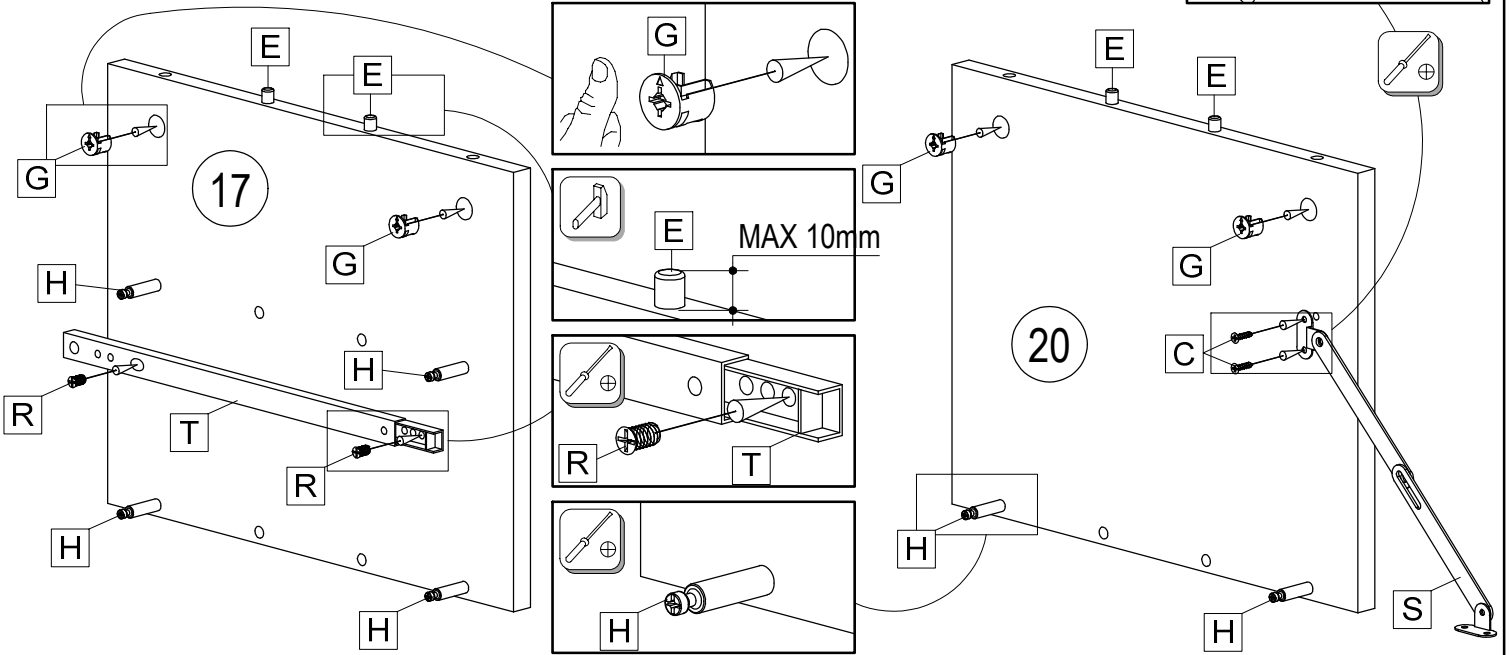

C 2x	E 4x	G 4x	H 6x	R 2x	S 1x	T 1x