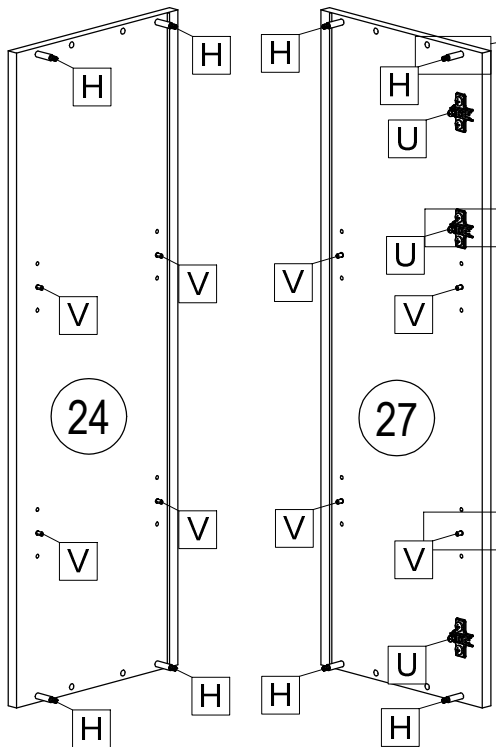

	 60 min		 600 mm
 4	 0,5 kg	 3m	

22244.01 Ø3.5x16	22250.00 Ø4x25	22243.00 Ø3.5x15	22400.00 Ø4x30	22700.00 Ø8x30	50553.00 	70013.01 Ø15x13	70021.01 		21102.00 Ø1.6x20
A 5x	B 5x	C 12x	D 4x	E 14x	F 2x	G 18x	H 18x	J 18x	K 50x
22300.00 Ø7x50	22502.00 M4x12	32030.00 	36002.07 	36002.07 	22705.00 Ø6.3x8	36050.00 	33019.00 l=310	30080.00 Ø44x15	
L 6x	M 2x	N 2x	P 2x	Q 2x	R 4x	S 2x	T 1x	U 5x	

SK NÁVOD NA MONTÁŽ
 CZ MONTÁŽNÍ NÁVOD
 HU SZERELÉSI UTASÍTÁS
 DE MONTAGEANLEITUNG

STONE OS-S3

	600	mm
	900	
	320	

ID	ID			
10272	(24)	900*302*16	1x	3/5
10273	(25)	568*301*16	2x	3/5
10274	(26)	882*584*2,5	1x	3/5
10275	(27)	900*302*16	1x	3/5
10276	(28)	568*260*16	2x	3/5
10277	(29)	596*250*16	1x	3/5
10278	(30)	596*353*16	1x	3/5
10279	(31)	353*562*4	1x	3/5

				
E 8x	G 8x	H 8x	U 3x	V 8x

			
C 6x	D 2x	S 1x	T 3x

	
F	10x

		
Ø4x30		
B 4x	L 1x	R 1x

	
Ø5,8x50	
K 2x	J 8x

	2x 
	Ø10

1.

	530 mm
	v=1872

STONE OS-S5

	1300	mm
	180	
	196	

10286	④①	1000*180*16	1x	5/5
10287	④①	1300*180*16	1x	5/5
10288	④②	1200*180*16	1x	5/5
10289	④③	900*180*16	1x	5/5

	45 min		600 mm
4	0,5 kg	3m	

36517.00		22304.00		22300.00		27000.00		22705.00	
A	4x	B	4x	C	12x	D	4x	E	8x