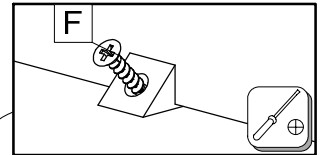

			
E 4x	G 4x	H 6x	Q 2x

						
C 2x	E 2x	G 2x	H 2x	R 2x	S 1x	T 1x

						
Ø3,5x15	Ø8x30	Ø15x13		Ø6,3x8		l=310
C 2x	E 4x	G 4x	H 6x	R 2x	S 1x	T 1x

				
Ø4x30	Ø8x30	Ø15x13		
D 2x	E 4x	G 8x	H 4x	N 1x

			
Ø3,5x15	Ø4x30		
C 4x	D 2x	N 1x	P 2x

Ø7x50
L 2x

		
Ø3,5x16		Ø7x50
A 5x	F 2x	L 4x

			
J	18x	M	M4x12
			2x

SK NÁVOD NA MONTÁŽ
 CZ MONTÁŽNÍ NÁVOD
 HU SZERELÉSI UTASÍTÁS
 DE MONTAGEANLEITUNG

STONE OS-S2

	1200	mm
	333	
	400	

ID	ID			
10257	⑥	575*379*16	1x	2/5
10259	⑧	1200*400*16	1x	2/5
10260	⑨	1192*312*2,5	1x	2/5
07870	⑫	350*120*16	1x	2/5
10265	⑬	535*100*16	1x	2/5
10277	⑭	350*120*16	1x	2/5
10263	⑮	356*545*2,5	1x	2/5
10266	⑰	302*380*16	1x	2/5
10267	⑱	1166*380*16	1x	2/5
10268	⑲	286*380*16	1x	2/5
10269	⑳	302*380*16	1x	2/5
10270	㉑	596*296*16	1x	2/5
10271	㉒	596*160*16	1x	2/5