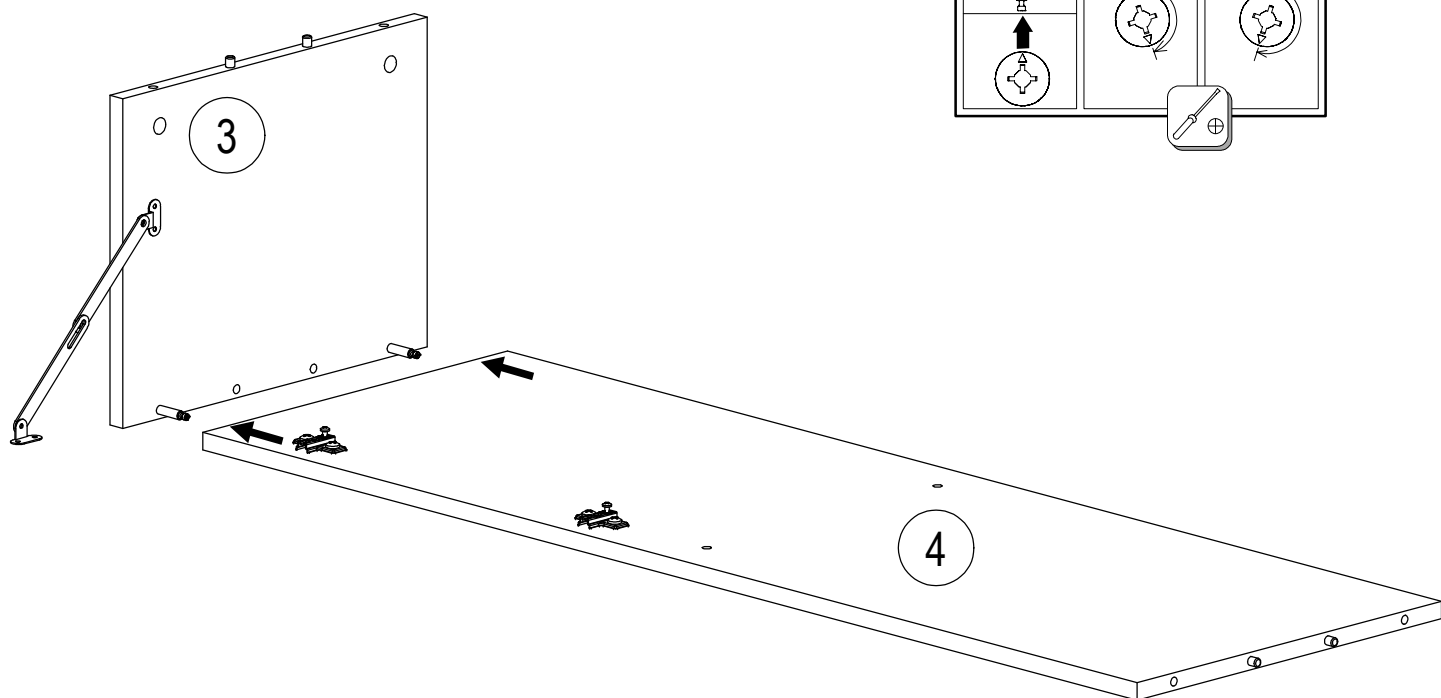

			
E 4x	G 4x	H 6x	Q 2x

						
C 2x	E 2x	G 2x	H 2x	R 2x	S 1x	T 1x

						
Ø3,5x15	Ø8x30	Ø15x13		Ø6,3x8		l=310
C 2x	E 4x	G 4x	H 6x	R 2x	S 1x	T 1x

				
Ø4x30	Ø8x30	Ø15x13		
D 2x	E 4x	G 8x	H 4x	N 1x

			
Ø3,5x15	Ø4x30		
C 4x	D 2x	N 1x	P 2x

Ø7x50
L 2x

		
Ø3,5x16		Ø7x50
A 5x	F 2x	L 4x

			
J	18x	M	M4x12
			2x

SK NÁVOD NA MONTÁŽ
 CZ MONTÁŽNÍ NÁVOD
 HU SZERELÉSI UTASÍTÁS
 DE MONTAGEANLEITUNG

STONE OS-S2

	1200	mm
	333	
	400	

ID	ID			
10257	⑥	575*379*16	1x	2/5
10259	⑧	1200*400*16	1x	2/5
10260	⑨	1192*312*2,5	1x	2/5
07870	⑫	350*120*16	1x	2/5
10265	⑬	535*100*16	1x	2/5
10277	⑭	350*120*16	1x	2/5
10263	⑮	356*545*2,5	1x	2/5
10266	⑰	302*380*16	1x	2/5
10267	⑱	1166*380*16	1x	2/5
10268	⑲	286*380*16	1x	2/5
10269	⑳	302*380*16	1x	2/5
10270	㉑	596*296*16	1x	2/5
10271	㉒	596*160*16	1x	2/5