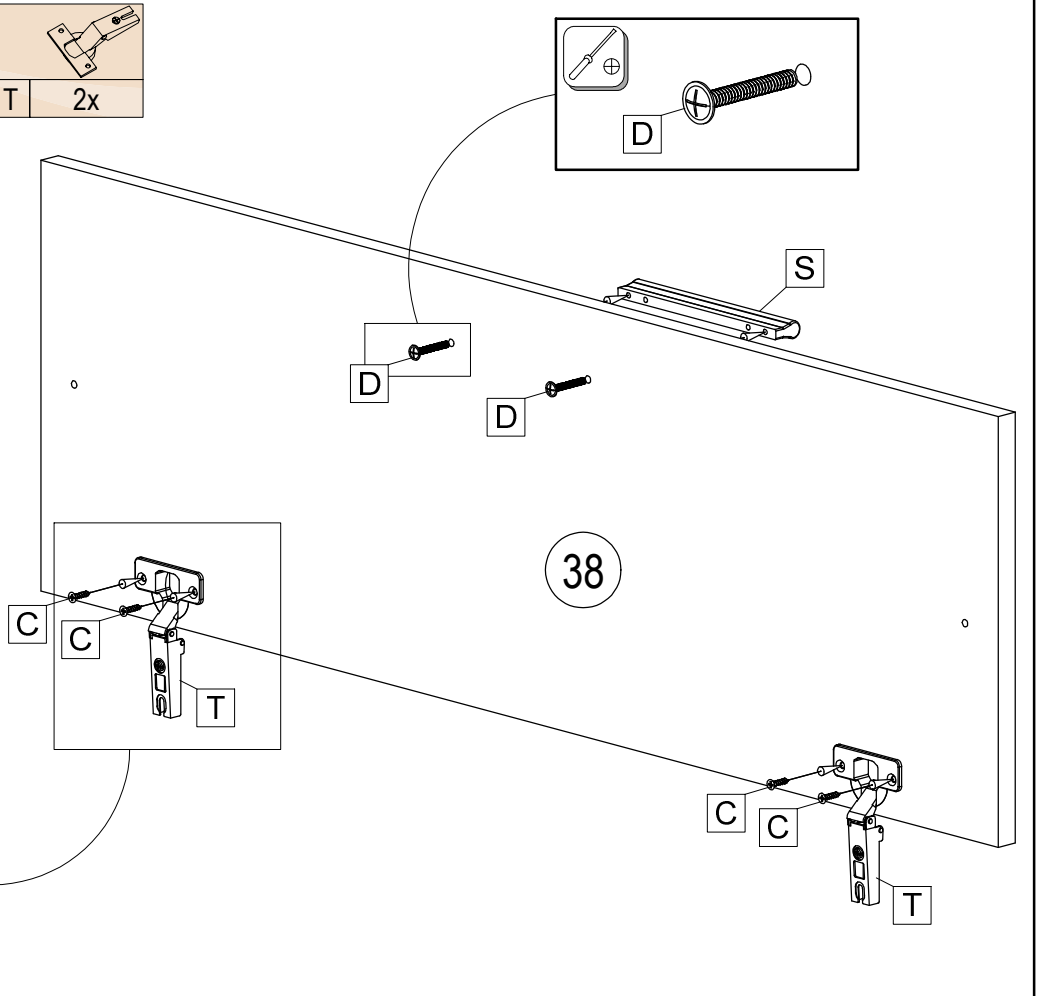

	 60 min		 600 mm
	 0,5 kg	 3m	

A 2x	B 4x	C 12x	D 2x	E 8x	F 10x	G 8x	H 8x	J 8x	K 2x
L 1x	R 1x	S 1x	T 2x	U 2x					

		
A	2x	4x
	Ø3.5x15	8x

		
E	8x	2x
	Ø8x30	Ø15x13

			
C 4x	D 2x	S 1x	T 2x

F 10x

SK NÁVOD NA MONTÁŽ
 CZ MONTÁŽNÍ NÁVOD
 HU SZERELÉSI UTASÍTÁS
 DE MONTAGEANLEITUNG

STONE OS-S5

	1300	mm
	180	
	196	

10286	④①	1000*180*16	1x	5/5
10287	④①	1300*180*16	1x	5/5
10288	④②	1200*180*16	1x	5/5
10289	④③	900*180*16	1x	5/5

	45 min		600 mm
4	0,5 kg	3m	

36517.00		22304.00		22300.00		27000.00		22705.00	
A	4x	B	4x	C	12x	D	4x	E	8x