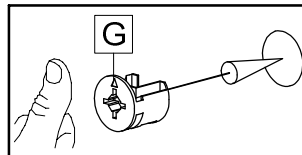

			
E 4x	G 4x	H 6x	Q 2x

						
C 2x	E 2x	G 2x	H 2x	R 2x	S 1x	T 1x

						
Ø3,5x15	Ø8x30	Ø15x13		Ø6,3x8		l=310
C 2x	E 4x	G 4x	H 6x	R 2x	S 1x	T 1x

				
Ø4x30	Ø8x30	Ø15x13		
D 2x	E 4x	G 8x	H 4x	N 1x

			
Ø3,5x15	Ø4x30		
C 4x	D 2x	N 1x	P 2x

Ø7x50
L 2x

		
Ø3,5x16		Ø7x50
A 5x	F 2x	L 4x

			
J	18x	M	M4x12
			2x

SK NÁVOD NA MONTÁŽ
 CZ MONTÁŽNÍ NÁVOD
 HU SZERELÉSI UTASÍTÁS
 DE MONTAGEANLEITUNG

STONE OS-S2

	1200	mm
	333	
	400	

ID	ID			
10257	⑥	575*379*16	1x	2/5
10259	⑧	1200*400*16	1x	2/5
10260	⑨	1192*312*2,5	1x	2/5
07870	⑫	350*120*16	1x	2/5
10265	⑬	535*100*16	1x	2/5
10277	⑭	350*120*16	1x	2/5
10263	⑮	356*545*2,5	1x	2/5
10266	⑰	302*380*16	1x	2/5
10267	⑱	1166*380*16	1x	2/5
10268	⑲	286*380*16	1x	2/5
10269	⑳	302*380*16	1x	2/5
10270	㉑	596*296*16	1x	2/5
10271	㉒	596*160*16	1x	2/5