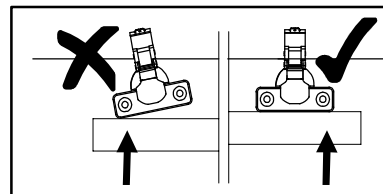

Ø7x50
L 2x

		
Ø3,5x16		Ø7x50
A 5x	F 2x	L 4x

			
J	18x	M	M4x12
			2x

SK NÁVOD NA MONTÁŽ
 CZ MONTÁŽNÍ NÁVOD
 HU SZERELÉSI UTASÍTÁS
 DE MONTAGEANLEITUNG

STONE OS-S2

	1200	mm
	333	
	400	

ID	ID			
10257	⑥	575*379*16	1x	2/5
10259	⑧	1200*400*16	1x	2/5
10260	⑨	1192*312*2,5	1x	2/5
07870	⑫	350*120*16	1x	2/5
10265	⑬	535*100*16	1x	2/5
10277	⑭	350*120*16	1x	2/5
10263	⑮	356*545*2,5	1x	2/5
10266	⑰	302*380*16	1x	2/5
10267	⑱	1166*380*16	1x	2/5
10268	⑲	286*380*16	1x	2/5
10269	⑳	302*380*16	1x	2/5
10270	㉑	596*296*16	1x	2/5
10271	㉒	596*160*16	1x	2/5