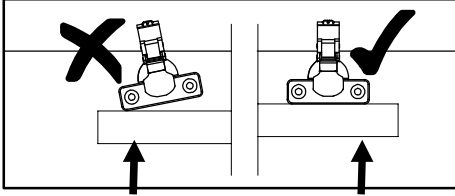

	 60 min		 600 mm
	 0,5 kg	 3m	

A 2x	B 4x	C 12x	D 2x	E 8x	F 10x	G 8x	H 8x	J 8x	K 2x
L 1x	R 1x	S 1x	T 2x	U 2x					

		
A	2x	4x
	Ø3.5x15	8x

		
E	8x	2x
	Ø8x30	Ø15x13

			
C 4x	D 2x	S 1x	T 2x

F 10x

SK NÁVOD NA MONTÁŽ
 CZ MONTÁŽNÍ NÁVOD
 HU SZERELÉSI UTASÍTÁS
 DE MONTAGEANLEITUNG