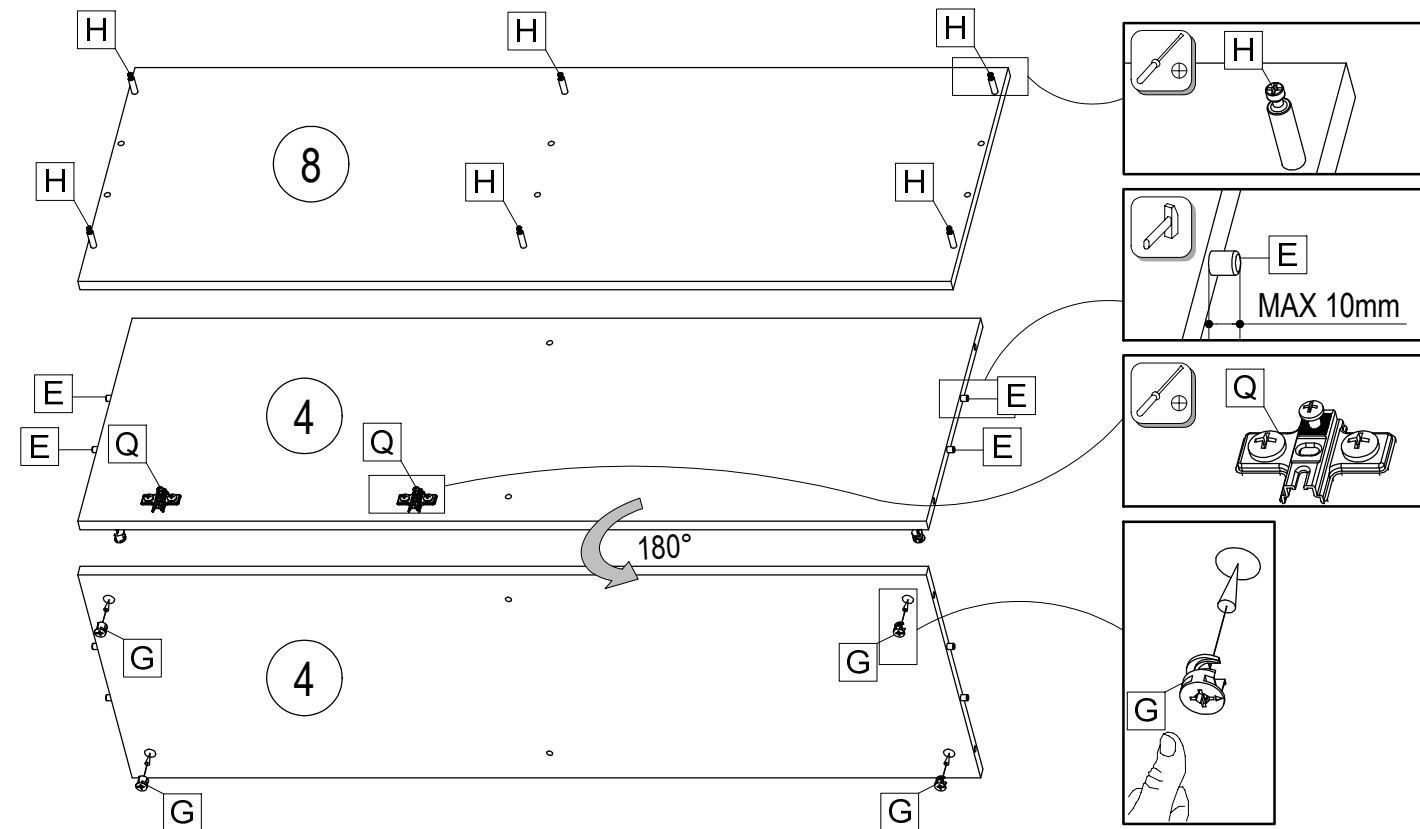

E 4x	G 4x	H 6x	Q 2x