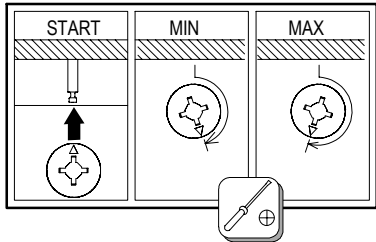

			
E 4x	G 4x	H 6x	Q 2x

						
C 2x	E 2x	G 2x	H 2x	R 2x	S 1x	T 1x

						
Ø3,5x15	Ø8x30	Ø15x13		Ø6,3x8		l=310
C 2x	E 4x	G 4x	H 6x	R 2x	S 1x	T 1x

				
Ø4x30	Ø8x30	Ø15x13		
D 2x	E 4x	G 8x	H 4x	N 1x

			
Ø3,5x15	Ø4x30		
C 4x	D 2x	N 1x	P 2x

Ø7x50
L 2x

		
Ø3,5x16		Ø7x50
A 5x	F 2x	L 4x

			
J	18x	M	M4x12
			2x

SK NÁVOD NA MONTÁŽ
 CZ MONTÁŽNÍ NÁVOD
 HU SZERELÉSI UTASÍTÁS
 DE MONTAGEANLEITUNG

STONE OS-S2

	1200	mm
	333	
	400	

ID	ID			
10257	⑥	575*379*16	1x	2/5
10259	⑧	1200*400*16	1x	2/5
10260	⑨	1192*312*2,5	1x	2/5
07870	⑫	350*120*16	1x	2/5
10265	⑬	535*100*16	1x	2/5
10277	⑭	350*120*16	1x	2/5
10263	⑮	356*545*2,5	1x	2/5
10266	⑰	302*380*16	1x	2/5
10267	⑱	1166*380*16	1x	2/5
10268	⑲	286*380*16	1x	2/5
10269	⑳	302*380*16	1x	2/5
10270	㉑	596*296*16	1x	2/5
10271	㉒	596*160*16	1x	2/5

	 60 min		 600 mm
 4	 0,5 kg	 3m	

22244.01 Ø3.5x16	22250.00 Ø4x25	22243.00 Ø3.5x15	22400.00 Ø4x30	22700.00 Ø8x30	50553.00 	70013.01 Ø15x13	70021.01 		21102.00 Ø1.6x20
A 5x	B 5x	C 12x	D 4x	E 14x	F 2x	G 18x	H 18x	J 18x	K 50x
22300.00 Ø7x50	22502.00 M4x12	32030.00 	36002.07 	36002.07 	22705.00 Ø6.3x8	36050.00 	33019.00 l=310	30080.00 Ø44x15	
L 6x	M 2x	N 2x	P 2x	Q 2x	R 4x	S 2x	T 1x	U 5x	