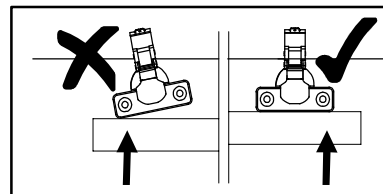

Ø3,5x15	Ø4x30		
C 4x	D 2x	N 1x	P 2x