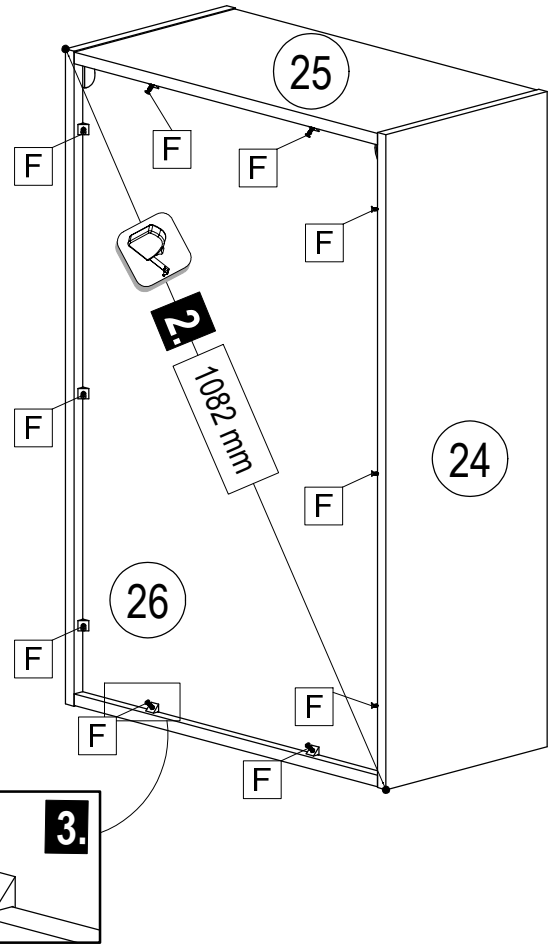

SK NÁVOD NA MONTÁŽ
 CZ MONTÁŽNÍ NÁVOD
 HU SZERELÉSI UTASÍTÁS
 DE MONTAGEANLEITUNG

STONE OS-S3

	600	mm
	900	
	320	

ID	ID			
10272	(24)	900*302*16	1x	3/5
10273	(25)	568*301*16	2x	3/5
10274	(26)	882*584*2,5	1x	3/5
10275	(27)	900*302*16	1x	3/5
10276	(28)	568*260*16	2x	3/5
10277	(29)	596*250*16	1x	3/5
10278	(30)	596*353*16	1x	3/5
10279	(31)	353*562*4	1x	3/5

	60 min
	0,5 kg
	600 mm
	3m

22244.01		22060.00		22243.00		22400.00		22700.00		50553.00		70013.01		70021.01				22304.00	
A	8x	B	4x	C	6x	D	2x	E	8x	F	10x	G	8x	H	8x	J	8x	K	2x
36528.00		36529.00		32030.00		36002.07		36002.07		35101.01		35214.00							
L	1x	R	1x	S	1x	T	3x	U	3x	V	8x	W	8x						

				
E 8x	G 8x	H 8x	U 3x	V 8x

			
C 6x	D 2x	S 1x	T 3x

	
F	10x

		
Ø4x30		
B 4x	L 1x	R 1x

	
Ø5,8x50	
K 2x	J 8x

	2x 
	Ø10

1.

	530 mm
	v=1872

STONE OS-S5

	1300	mm
	180	
	196	

10286	④①	1000*180*16	1x	5/5
10287	④①	1300*180*16	1x	5/5
10288	④②	1200*180*16	1x	5/5
10289	④③	900*180*16	1x	5/5

	45 min		600 mm
4	0,5 kg	3m	

36517.00		22304.00		22300.00		27000.00		22705.00	
A	4x	B	4x	C	12x	D	4x	E	8x