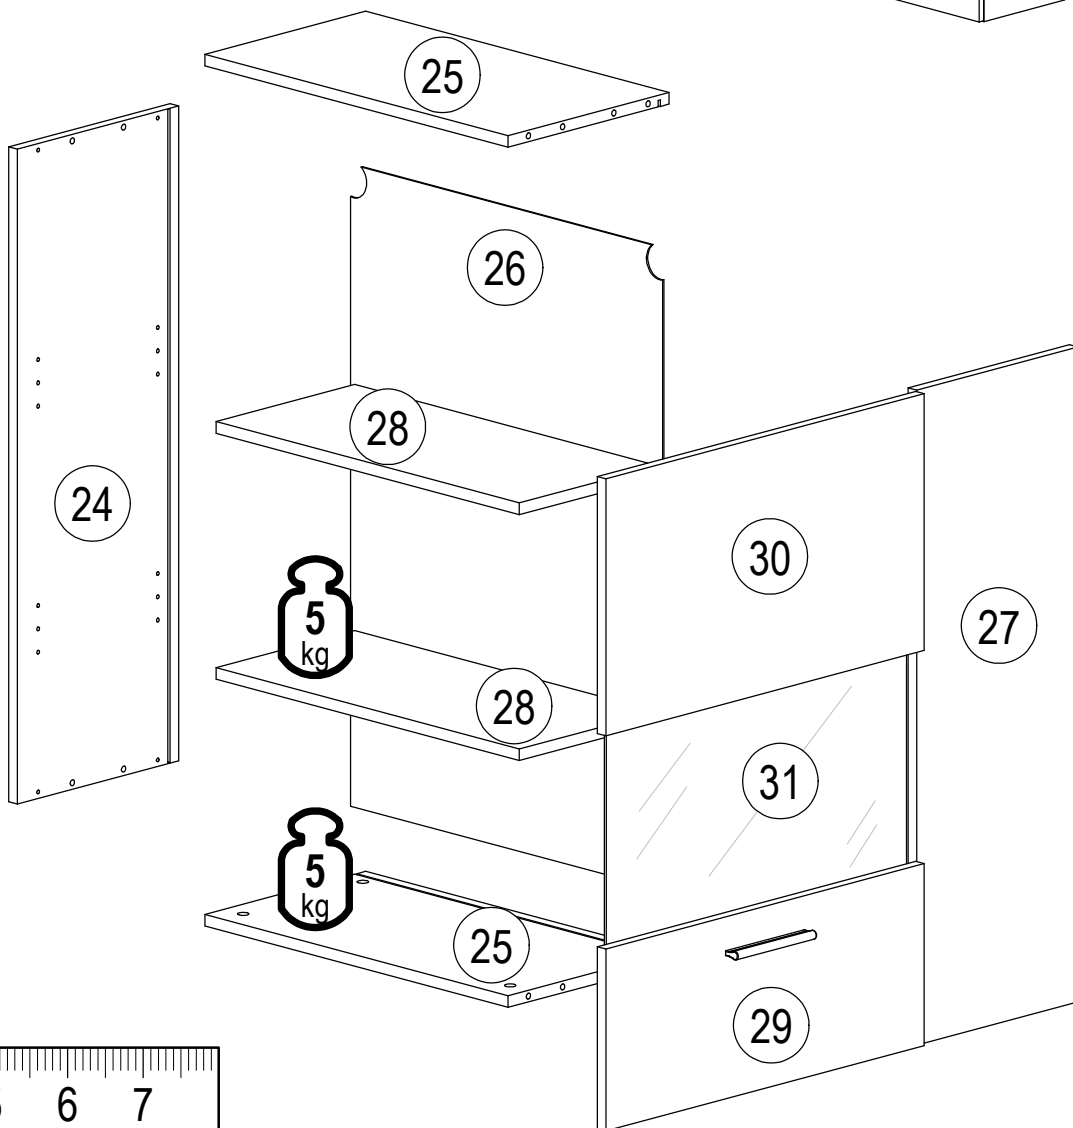

60 min
	0,5 kg
	600 mm
	3m