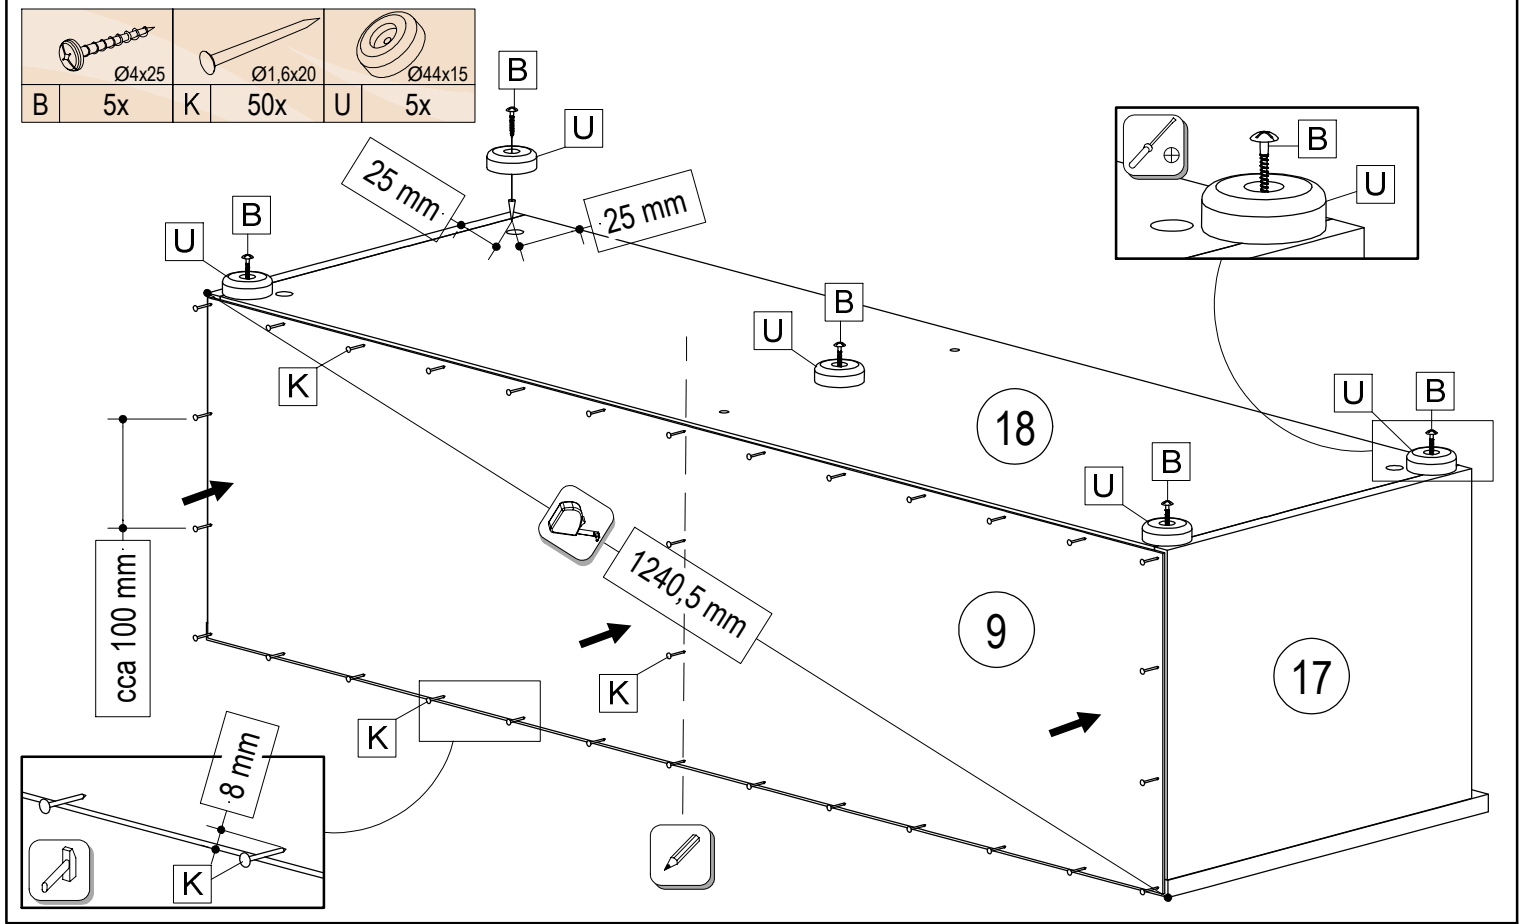

			
E 4x	G 4x	H 6x	Q 2x

						
C 2x	E 2x	G 2x	H 2x	R 2x	S 1x	T 1x

C 2x	E 4x	G 4x	H 6x	R 2x	S 1x	T 1x

D 2x	E 4x	G 8x	H 4x	N 1x

			
Ø3,5x15	Ø4x30		
C 4x	D 2x	N 1x	P 2x

		
Ø3,5x16		Ø7x50
A 5x	F 2x	L 4x

			
J	18x	M	M4x12
			2x

SK NÁVOD NA MONTÁŽ
 CZ MONTÁŽNÍ NÁVOD
 HU SZERELÉSI UTASÍTÁS
 DE MONTAGEANLEITUNG

STONE OS-S3

	600	mm
	900	
	320	

ID	ID			
10272	(24)	900*302*16	1x	3/5
10273	(25)	568*301*16	2x	3/5
10274	(26)	882*584*2,5	1x	3/5
10275	(27)	900*302*16	1x	3/5
10276	(28)	568*260*16	2x	3/5
10277	(29)	596*250*16	1x	3/5
10278	(30)	596*353*16	1x	3/5
10279	(31)	353*562*4	1x	3/5

				
E 8x	G 8x	H 8x	U 3x	V 8x

			
C 6x	D 2x	S 1x	T 3x

	
F	10x

		
Ø4x30		
B 4x	L 1x	R 1x

	
Ø5,8x50	
K 2x	J 8x

	2x 
	Ø10

1.

	530 mm
	v=1872

STONE OS-S5

	1300	mm
	180	
	196	

10286	④①	1000*180*16	1x	5/5
10287	④①	1300*180*16	1x	5/5
10288	④②	1200*180*16	1x	5/5
10289	④③	900*180*16	1x	5/5

	45 min		600 mm
4	0,5 kg	3m	

36517.00		22304.00		22300.00		27000.00		22705.00	
A	4x	B	4x	C	12x	D	4x	E	8x