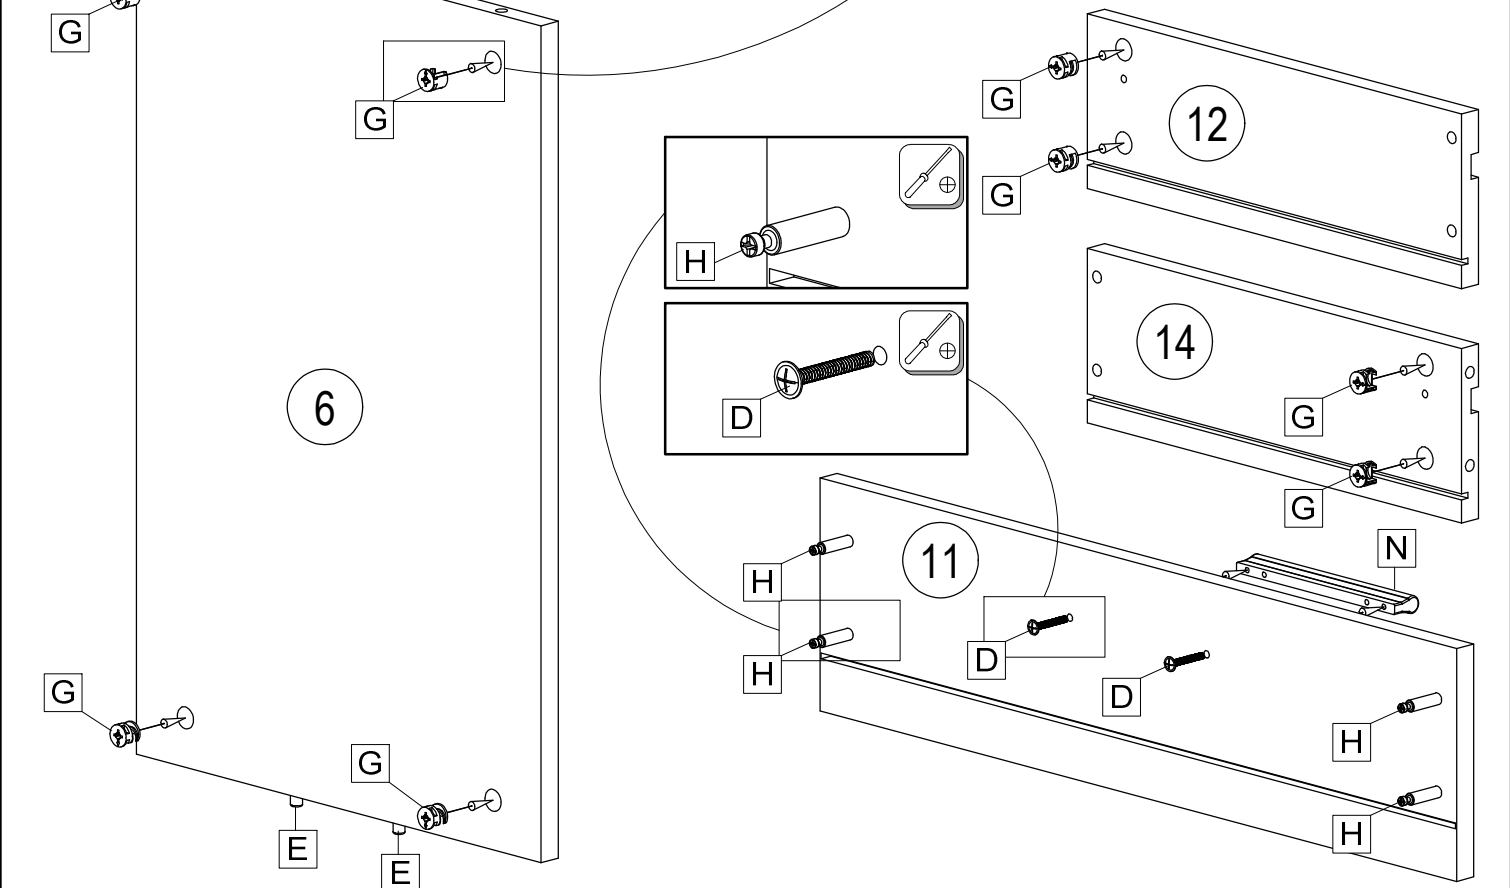

			
E 4x	G 4x	H 6x	Q 2x

						
C 2x	E 2x	G 2x	H 2x	R 2x	S 1x	T 1x

						
Ø3,5x15	Ø8x30	Ø15x13		Ø6,3x8		l=310
C 2x	E 4x	G 4x	H 6x	R 2x	S 1x	T 1x

				
Ø4x30	Ø8x30	Ø15x13		
D 2x	E 4x	G 8x	H 4x	N 1x

			
Ø3,5x15	Ø4x30		
C 4x	D 2x	N 1x	P 2x

Ø7x50
L 2x

		
Ø3,5x16		Ø7x50
A 5x	F 2x	L 4x

			
J	18x	M	M4x12
			2x

SK NÁVOD NA MONTÁŽ
 CZ MONTÁŽNÍ NÁVOD
 HU SZERELÉSI UTASÍTÁS
 DE MONTAGEANLEITUNG

STONE OS-S2

	1200	mm
	333	
	400	

ID	ID			
10257	⑥	575*379*16	1x	2/5
10259	⑧	1200*400*16	1x	2/5
10260	⑨	1192*312*2,5	1x	2/5
07870	⑫	350*120*16	1x	2/5
10265	⑬	535*100*16	1x	2/5
10277	⑭	350*120*16	1x	2/5
10263	⑮	356*545*2,5	1x	2/5
10266	⑰	302*380*16	1x	2/5
10267	⑱	1166*380*16	1x	2/5
10268	⑲	286*380*16	1x	2/5
10269	⑳	302*380*16	1x	2/5
10270	㉑	596*296*16	1x	2/5
10271	㉒	596*160*16	1x	2/5

2.

3. 	4. 
--	---

5. 	K
--	---

	
Ø3,5x16	
A 8x	W 8x

SK NÁVOD NA MONTÁŽ
 CZ MONTÁŽNÍ NÁVOD
 HU SZERELÉSI UTASÍTÁS
 DE MONTAGEANLEITUNG

STONE OS-S4

	900	mm
	300	
	320	

ID	ID			
10280	33	300*302*16	1x	4/5
10281	34	868*301*16	1x	4/5
10282	35	868*301*16	1x	4/5
10283	36	884*282*2,5	1x	4/5
10284	37	300*302*16	1x	4/5
10285	38	896*296*16	1x	4/5