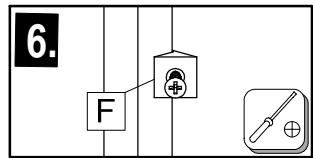

	 60 min		 600 mm
	 0,5 kg	 3m	

A 2x	B 4x	C 12x	D 2x	E 8x	F 10x	G 8x	H 8x	J 8x	K 2x
L 1x	R 1x	S 1x	T 2x	U 2x					

		
A	2x	4x
	Ø3.5x15	8x

		
E	8x	2x
	Ø8x30	Ø15x13

			
C 4x	D 2x	S 1x	T 2x

F 10x

SK NÁVOD NA MONTÁŽ
 CZ MONTÁŽNÍ NÁVOD
 HU SZERELÉSI UTASÍTÁS
 DE MONTAGEANLEITUNG