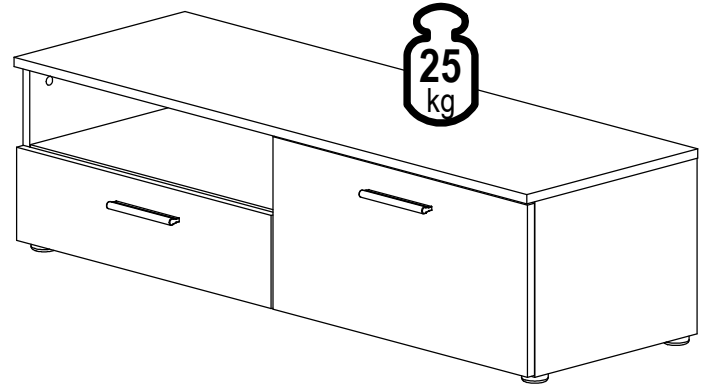

			
E 4x	G 4x	H 6x	Q 2x

						
C 2x	E 2x	G 2x	H 2x	R 2x	S 1x	T 1x

						
Ø3,5x15	Ø8x30	Ø15x13		Ø6,3x8		l=310
C 2x	E 4x	G 4x	H 6x	R 2x	S 1x	T 1x

				
Ø4x30	Ø8x30	Ø15x13		
D 2x	E 4x	G 8x	H 4x	N 1x

			
Ø3,5x15	Ø4x30		
C 4x	D 2x	N 1x	P 2x

Ø7x50
L 2x

		
Ø3,5x16		Ø7x50
A 5x	F 2x	L 4x

			
J	18x	M	M4x12
			2x

SK NÁVOD NA MONTÁŽ
 CZ MONTÁŽNÍ NÁVOD
 HU SZERELÉSI UTASÍTÁS
 DE MONTAGEANLEITUNG

STONE OS-S2

	1200	mm
	333	
	400	

ID	ID			
10257	⑥	575*379*16	1x	2/5
10259	⑧	1200*400*16	1x	2/5
10260	⑨	1192*312*2,5	1x	2/5
07870	⑫	350*120*16	1x	2/5
10265	⑬	535*100*16	1x	2/5
10277	⑭	350*120*16	1x	2/5
10263	⑮	356*545*2,5	1x	2/5
10266	⑰	302*380*16	1x	2/5
10267	⑱	1166*380*16	1x	2/5
10268	⑲	286*380*16	1x	2/5
10269	⑳	302*380*16	1x	2/5
10270	㉑	596*296*16	1x	2/5
10271	㉒	596*160*16	1x	2/5

	 60 min		 600 mm
 4	 0,5 kg	 3m	

22244.01 Ø3.5x16	22250.00 Ø4x25	22243.00 Ø3.5x15	22400.00 Ø4x30	22700.00 Ø8x30	50553.00 	70013.01 Ø15x13	70021.01 		21102.00 Ø1.6x20
A 5x	B 5x	C 12x	D 4x	E 14x	F 2x	G 18x	H 18x	J 18x	K 50x
22300.00 Ø7x50	22502.00 M4x12	32030.00 	36002.07 	36002.07 	22705.00 Ø6.3x8	36050.00 	33019.00 l=310	30080.00 Ø44x15	
L 6x	M 2x	N 2x	P 2x	Q 2x	R 4x	S 2x	T 1x	U 5x	