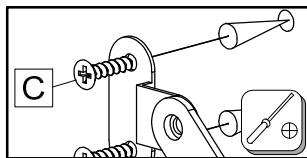

A	2x	4x
	Ø3.5x15	8x