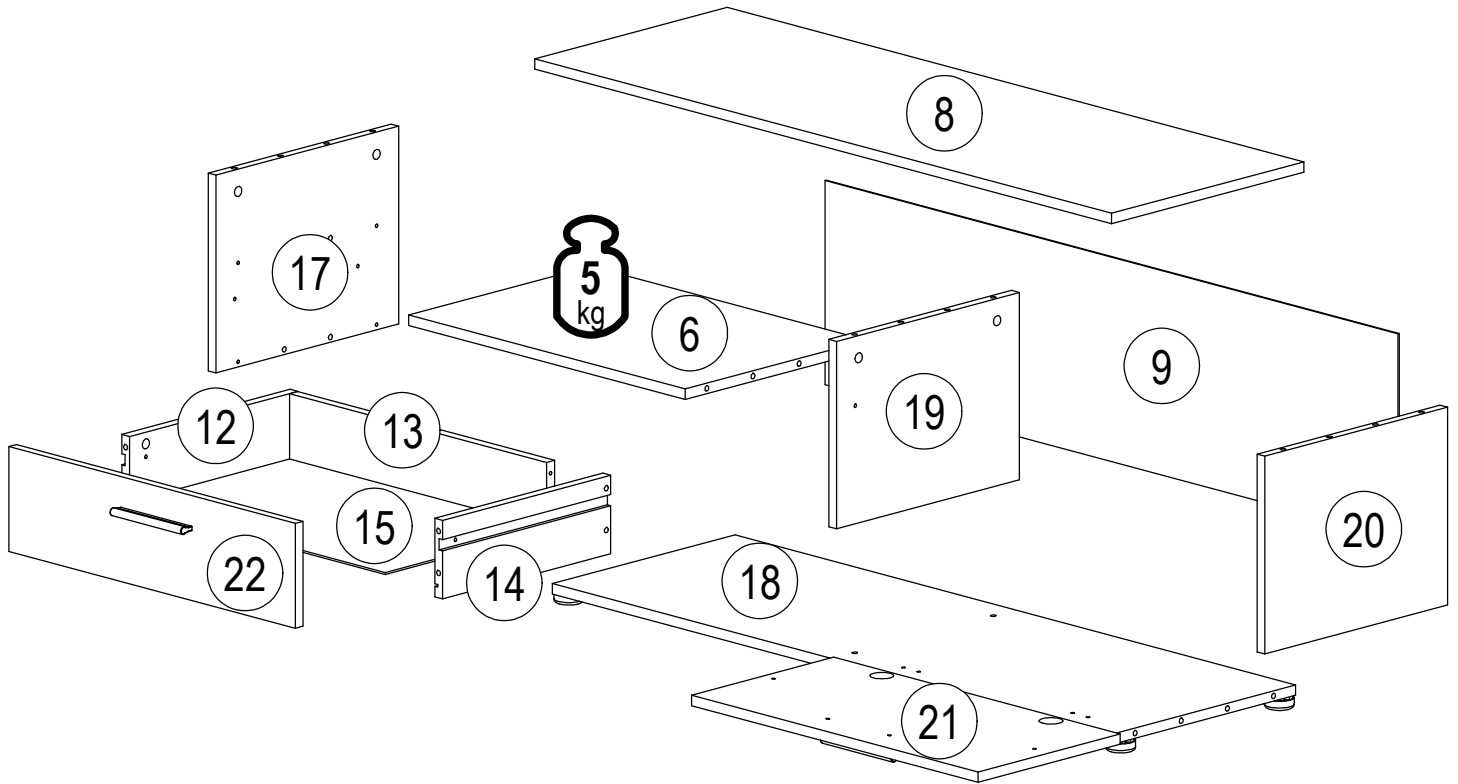

Ø7x50
L 2x

		
Ø3,5x16		Ø7x50
A 5x	F 2x	L 4x

			
J	18x	M	M4x12
			2x

SK NÁVOD NA MONTÁŽ
 CZ MONTÁŽNÍ NÁVOD
 HU SZERELÉSI UTASÍTÁS
 DE MONTAGEANLEITUNG

STONE OS-S2

	1200	mm
	333	
	400	

ID	ID			
10257	⑥	575*379*16	1x	2/5
10259	⑧	1200*400*16	1x	2/5
10260	⑨	1192*312*2,5	1x	2/5
07870	⑫	350*120*16	1x	2/5
10265	⑬	535*100*16	1x	2/5
10277	⑭	350*120*16	1x	2/5
10263	⑮	356*545*2,5	1x	2/5
10266	⑰	302*380*16	1x	2/5
10267	⑱	1166*380*16	1x	2/5
10268	⑲	286*380*16	1x	2/5
10269	⑳	302*380*16	1x	2/5
10270	㉑	596*296*16	1x	2/5
10271	㉒	596*160*16	1x	2/5

	 60 min		 600 mm
 4	 0,5 kg	 3m	

22244.01 Ø3.5x16	22250.00 Ø4x25	22243.00 Ø3.5x15	22400.00 Ø4x30	22700.00 Ø8x30	50553.00 	70013.01 Ø15x13	70021.01 		21102.00 Ø1.6x20
A 5x	B 5x	C 12x	D 4x	E 14x	F 2x	G 18x	H 18x	J 18x	K 50x
22300.00 Ø7x50	22502.00 M4x12	32030.00 	36002.07 	36002.07 	22705.00 Ø6.3x8	36050.00 	33019.00 l=310	30080.00 Ø44x15	
L 6x	M 2x	N 2x	P 2x	Q 2x	R 4x	S 2x	T 1x	U 5x	