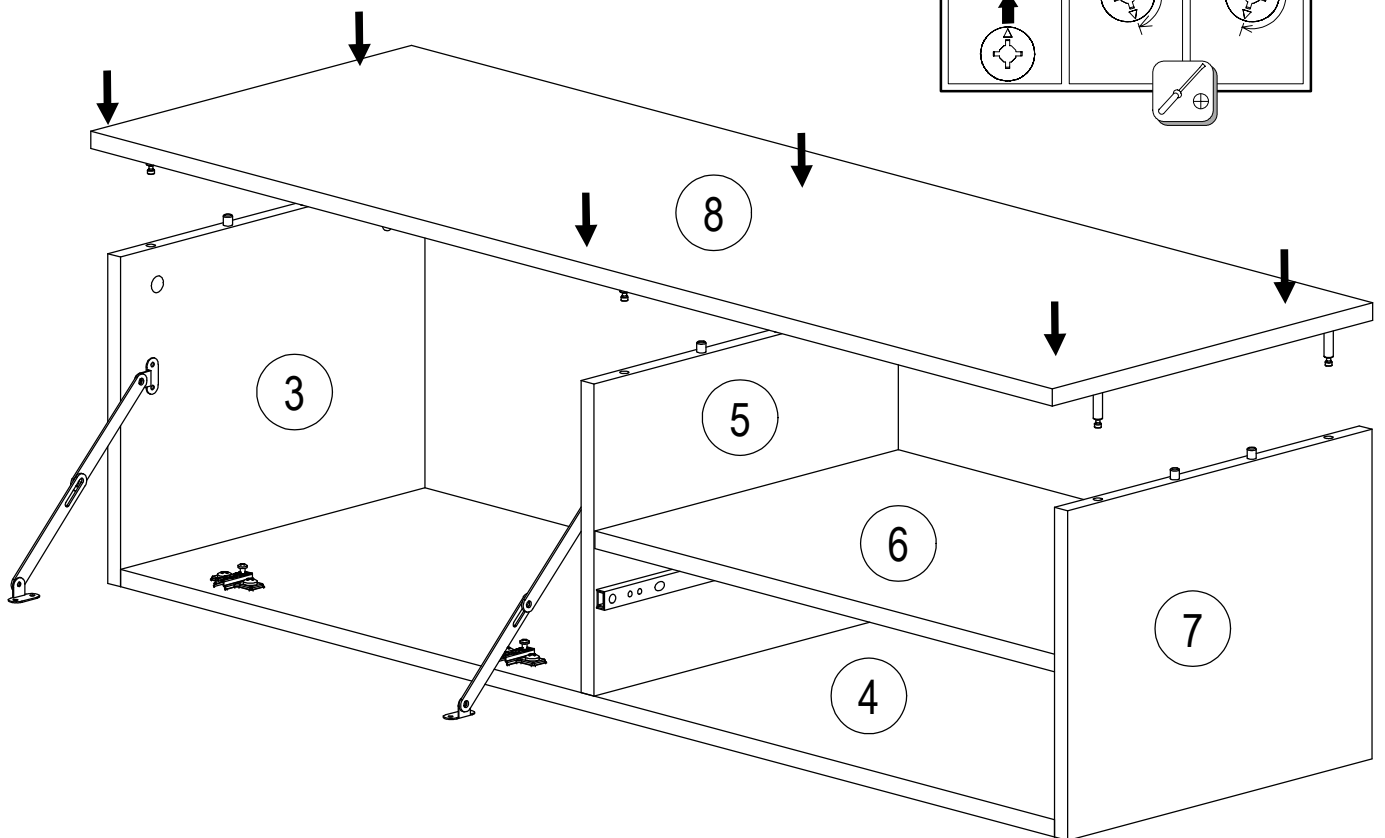

			
E 4x	G 4x	H 6x	Q 2x

						
C 2x	E 2x	G 2x	H 2x	R 2x	S 1x	T 1x

						
Ø3,5x15	Ø8x30	Ø15x13		Ø6,3x8		l=310
C 2x	E 4x	G 4x	H 6x	R 2x	S 1x	T 1x

				
Ø4x30	Ø8x30	Ø15x13		
D 2x	E 4x	G 8x	H 4x	N 1x

			
Ø3,5x15	Ø4x30		
C 4x	D 2x	N 1x	P 2x

Ø7x50
L 2x

		
Ø3,5x16		Ø7x50
A 5x	F 2x	L 4x

			
J	18x	M	M4x12
			2x

SK NÁVOD NA MONTÁŽ
 CZ MONTÁŽNÍ NÁVOD
 HU SZERELÉSI UTASÍTÁS
 DE MONTAGEANLEITUNG

STONE OS-S2

	1200	mm
	333	
	400	

ID	ID			
10257	⑥	575*379*16	1x	2/5
10259	⑧	1200*400*16	1x	2/5
10260	⑨	1192*312*2,5	1x	2/5
07870	⑫	350*120*16	1x	2/5
10265	⑬	535*100*16	1x	2/5
10277	⑭	350*120*16	1x	2/5
10263	⑮	356*545*2,5	1x	2/5
10266	⑰	302*380*16	1x	2/5
10267	⑱	1166*380*16	1x	2/5
10268	⑲	286*380*16	1x	2/5
10269	⑳	302*380*16	1x	2/5
10270	㉑	596*296*16	1x	2/5
10271	㉒	596*160*16	1x	2/5