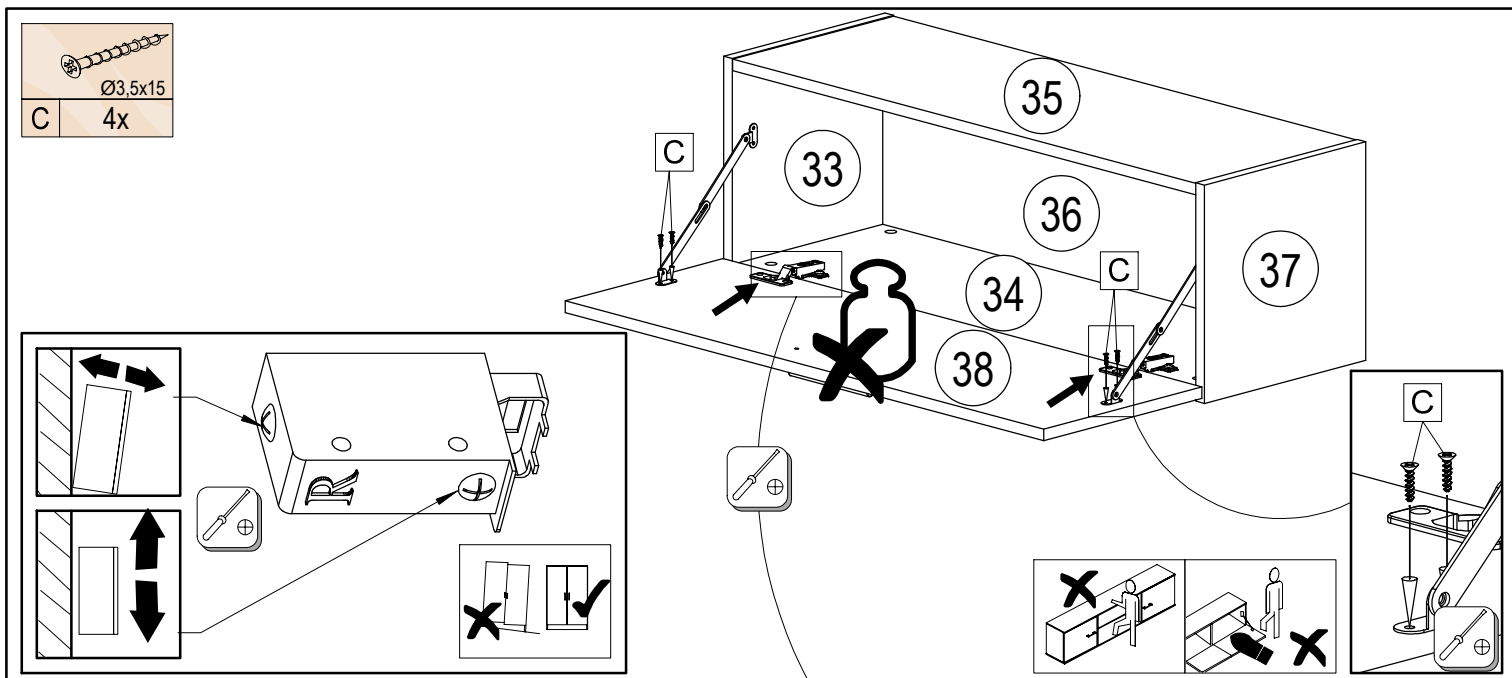

	 60 min		 600 mm
	 0,5 kg	 3m	

A 2x	B 4x	C 12x	D 2x	E 8x	F 10x	G 8x	H 8x	J 8x	K 2x
L 1x	R 1x	S 1x	T 2x	U 2x					

		
A	2x	4x
	Ø3.5x15	8x

		
E	8x	2x
	Ø8x30	Ø15x13

			
C 4x	D 2x	S 1x	T 2x

F 10x

SK NÁVOD NA MONTÁŽ
 CZ MONTÁŽNÍ NÁVOD
 HU SZERELÉSI UTASÍTÁS
 DE MONTAGEANLEITUNG