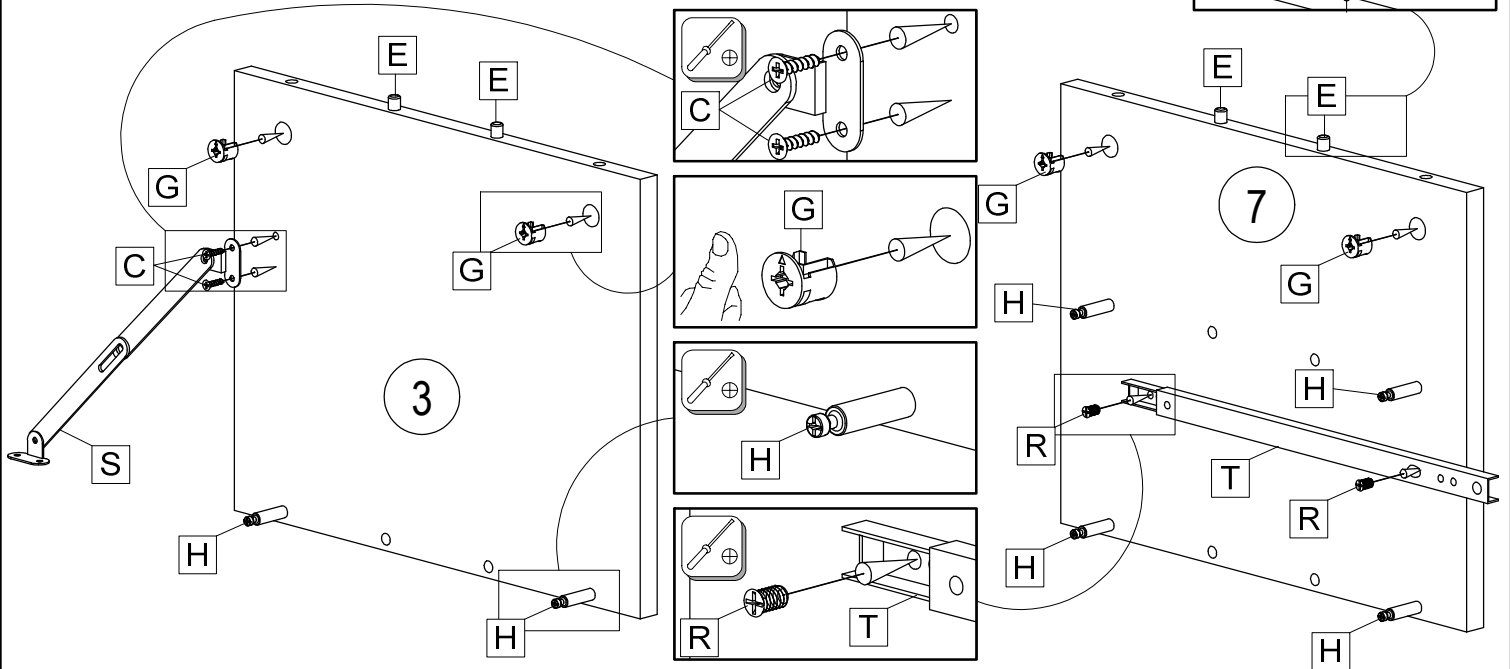

Ø3,5x15	Ø8x30	Ø15x13		Ø6,3x8		l=310
C 2x	E 4x	G 4x	H 6x	R 2x	S 1x	T 1x

Ø4x30	Ø8x30	Ø15x13		
D 2x	E 4x	G 8x	H 4x	N 1x