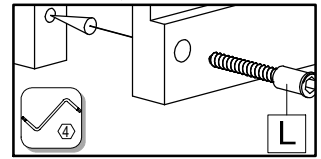

Ø3,5x16		Ø7x50
A 5x	F 2x	L 4x