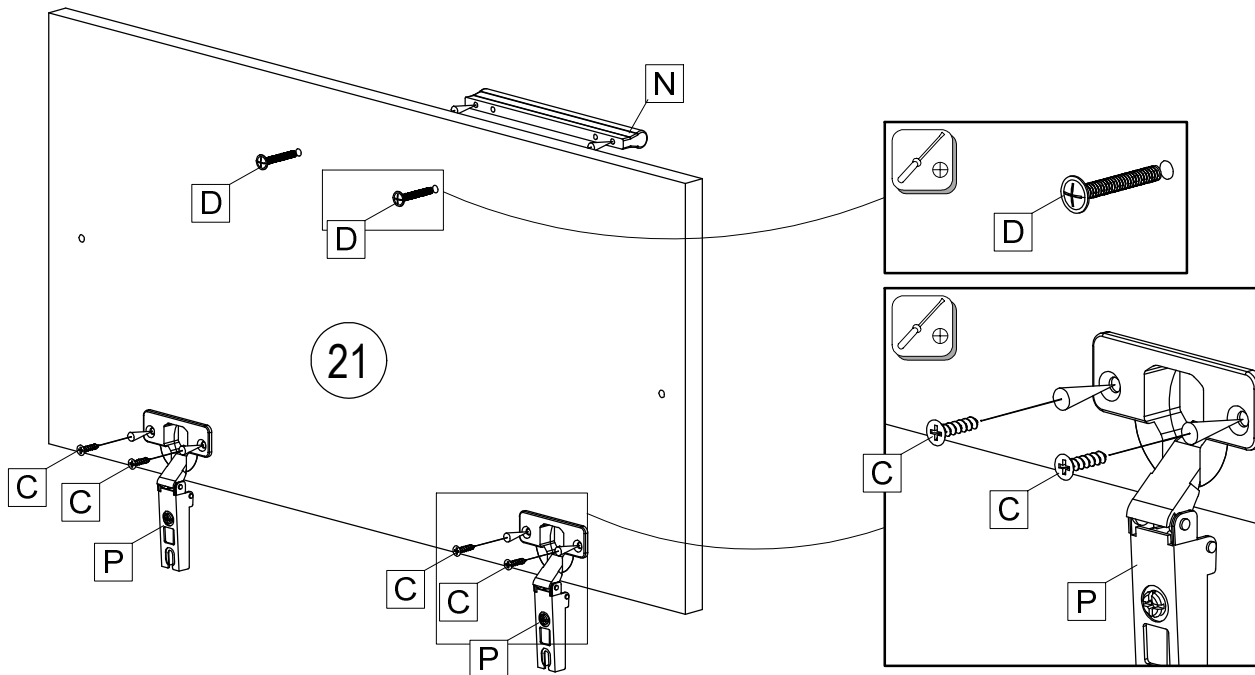

Ø3,5x15	Ø4x30		
C 4x	D 2x	N 1x	P 2x