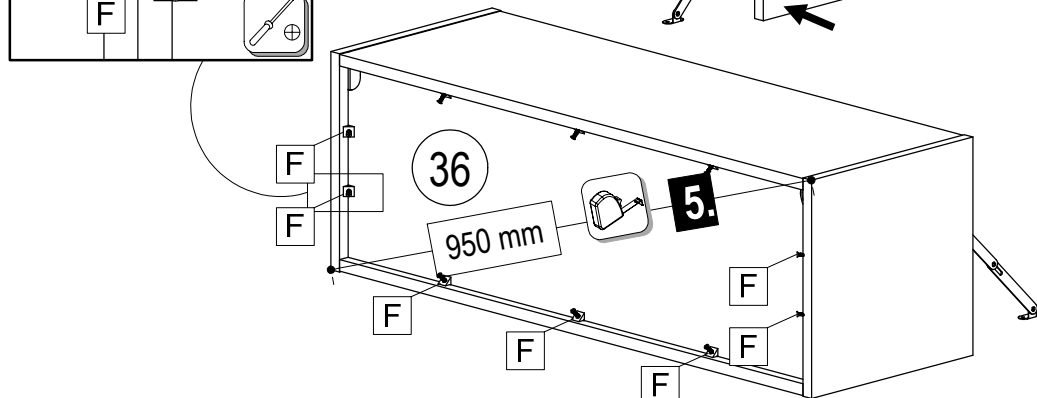

	 60 min		 600 mm
	 0,5 kg	 3m	

A 2x	B 4x	C 12x	D 2x	E 8x	F 10x	G 8x	H 8x	J 8x	K 2x
L 1x	R 1x	S 1x	T 2x	U 2x					

		
A	2x	4x
	Ø3.5x15	8x

		
E	8x	2x
	Ø8x30	Ø15x13

			
C 4x	D 2x	S 1x	T 2x

F 10x

SK NÁVOD NA MONTÁŽ
 CZ MONTÁŽNÍ NÁVOD
 HU SZERELÉSI UTASÍTÁS
 DE MONTAGEANLEITUNG