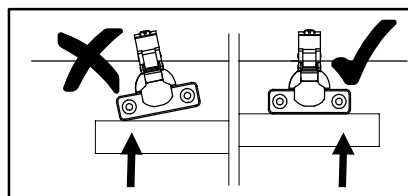

C 6x	D 2x	S 1x	T 3x