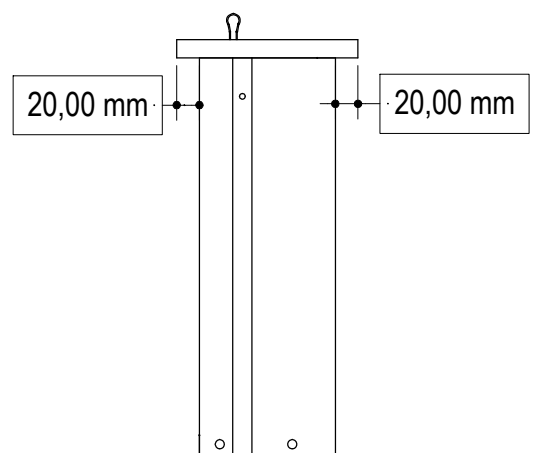

	 60 min		 600 mm
 4	 0,5 kg	 3m	

22244.01 Ø3.5x16	22250.00 Ø4x25	22243.00 Ø3.5x15	22400.00 Ø4x30	22700.00 Ø8x30	50553.00 	70013.01 Ø15x13	70021.01 		21102.00 Ø1.6x20
A 5x	B 5x	C 12x	D 4x	E 14x	F 2x	G 18x	H 18x	J 18x	K 50x
22300.00 Ø7x50	22502.00 M4x12	32030.00 	36002.07 	36002.07 	22705.00 Ø6,3x8	36050.00 	33019.00 l=310	30080.00 Ø44x15	
L 6x	M 2x	N 2x	P 2x	Q 2x	R 4x	S 2x	T 1x	U 5x	

			
E 4x	G 4x	H 6x	Q 2x

						
C 2x	E 2x	G 2x	H 2x	R 2x	S 1x	T 1x

						
Ø3,5x15	Ø8x30	Ø15x13		Ø6,3x8		l=310
C 2x	E 4x	G 4x	H 6x	R 2x	S 1x	T 1x

				
Ø4x30	Ø8x30	Ø15x13		
D 2x	E 4x	G 8x	H 4x	N 1x

			
Ø3,5x15	Ø4x30		
C 4x	D 2x	N 1x	P 2x

Ø7x50
L 2x

		
Ø3,5x16		Ø7x50
A 5x	F 2x	L 4x

			
J	18x	M	M4x12
			2x

SK NÁVOD NA MONTÁŽ
 CZ MONTÁŽNÍ NÁVOD
 HU SZERELÉSI UTASÍTÁS
 DE MONTAGEANLEITUNG

STONE OS-S2

	1200	mm
	333	
	400	

ID	ID			
10257	⑥	575*379*16	1x	2/5
10259	⑧	1200*400*16	1x	2/5
10260	⑨	1192*312*2,5	1x	2/5
07870	⑫	350*120*16	1x	2/5
10265	⑬	535*100*16	1x	2/5
10277	⑭	350*120*16	1x	2/5
10263	⑮	356*545*2,5	1x	2/5
10266	⑰	302*380*16	1x	2/5
10267	⑱	1166*380*16	1x	2/5
10268	⑲	286*380*16	1x	2/5
10269	⑳	302*380*16	1x	2/5
10270	㉑	596*296*16	1x	2/5
10271	㉒	596*160*16	1x	2/5

	 60 min		 600 mm
 4	 0,5 kg	 3m	

22244.01 Ø3.5x16	22250.00 Ø4x25	22243.00 Ø3.5x15	22400.00 Ø4x30	22700.00 Ø8x30	50553.00 	70013.01 Ø15x13	70021.01 		21102.00 Ø1.6x20
A 5x	B 5x	C 12x	D 4x	E 14x	F 2x	G 18x	H 18x	J 18x	K 50x
22300.00 Ø7x50	22502.00 M4x12	32030.00 	36002.07 	36002.07 	22705.00 Ø6.3x8	36050.00 	33019.00 l=310	30080.00 Ø44x15	
L 6x	M 2x	N 2x	P 2x	Q 2x	R 4x	S 2x	T 1x	U 5x	