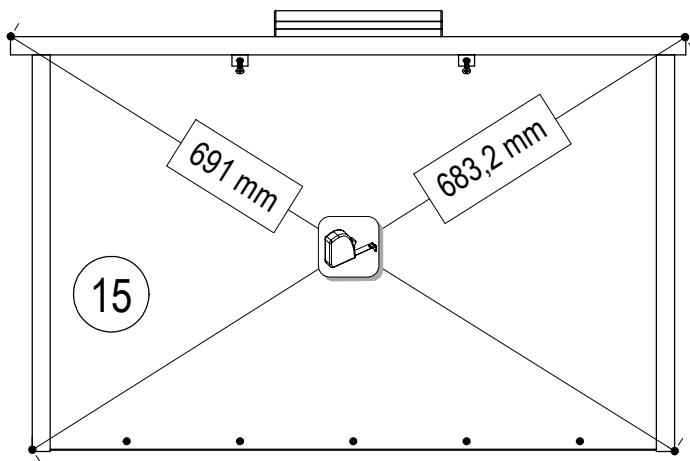

Ø3,5x16		Ø7x50
A 5x	F 2x	L 4x