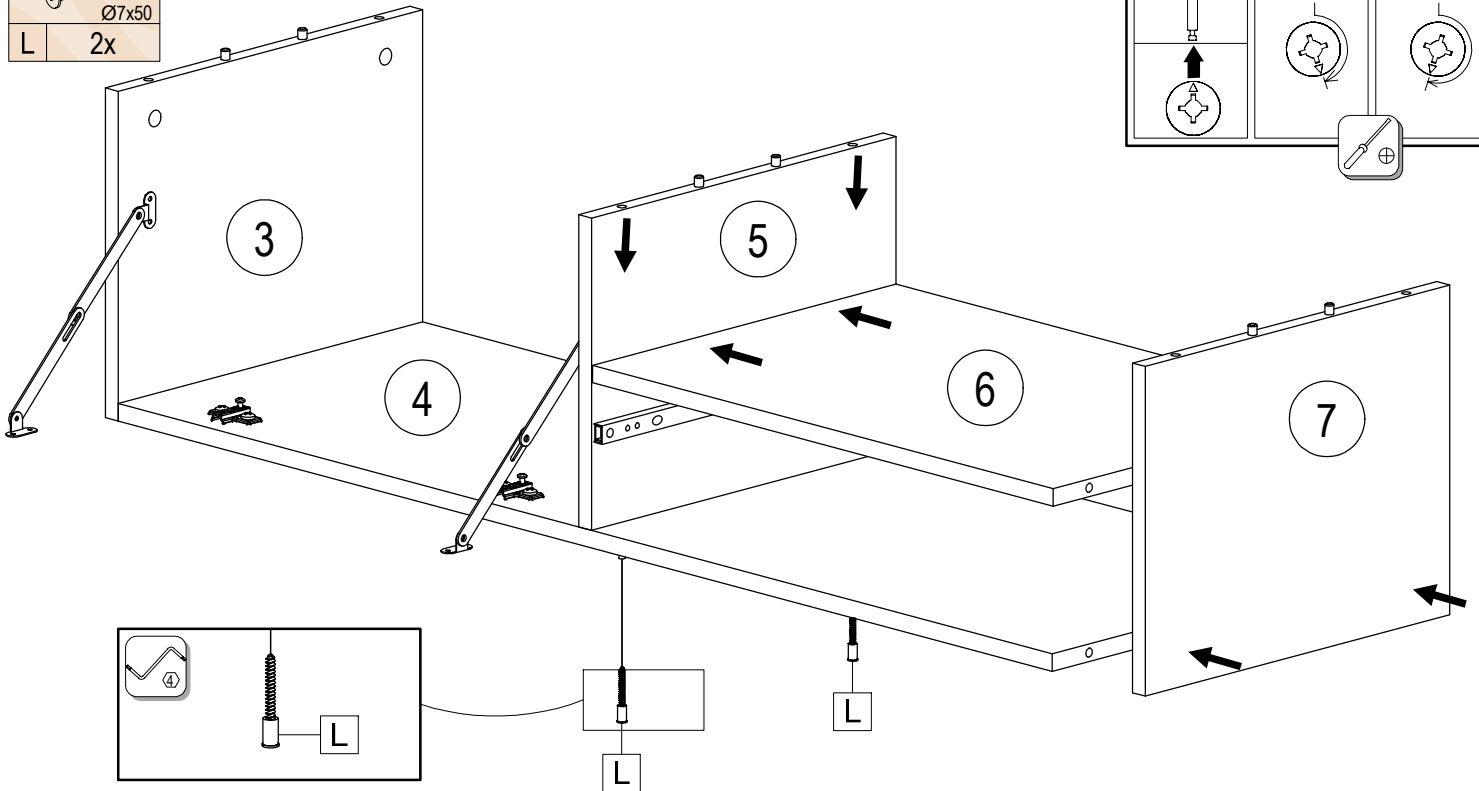

			
E 4x	G 4x	H 6x	Q 2x

						
C 2x	E 2x	G 2x	H 2x	R 2x	S 1x	T 1x

						
Ø3,5x15	Ø8x30	Ø15x13		Ø6,3x8		l=310
C 2x	E 4x	G 4x	H 6x	R 2x	S 1x	T 1x

				
Ø4x30	Ø8x30	Ø15x13		
D 2x	E 4x	G 8x	H 4x	N 1x

			
Ø3,5x15	Ø4x30		
C 4x	D 2x	N 1x	P 2x

Ø7x50
L 2x

		
Ø3,5x16		Ø7x50
A 5x	F 2x	L 4x

			
J	18x	M	M4x12
			2x

SK NÁVOD NA MONTÁŽ
 CZ MONTÁŽNÍ NÁVOD
 HU SZERELÉSI UTASÍTÁS
 DE MONTAGEANLEITUNG

STONE OS-S2

	1200	mm
	333	
	400	

ID	ID			
10257	⑥	575*379*16	1x	2/5
10259	⑧	1200*400*16	1x	2/5
10260	⑨	1192*312*2,5	1x	2/5
07870	⑫	350*120*16	1x	2/5
10265	⑬	535*100*16	1x	2/5
10277	⑭	350*120*16	1x	2/5
10263	⑮	356*545*2,5	1x	2/5
10266	⑰	302*380*16	1x	2/5
10267	⑱	1166*380*16	1x	2/5
10268	⑲	286*380*16	1x	2/5
10269	⑳	302*380*16	1x	2/5
10270	㉑	596*296*16	1x	2/5
10271	㉒	596*160*16	1x	2/5