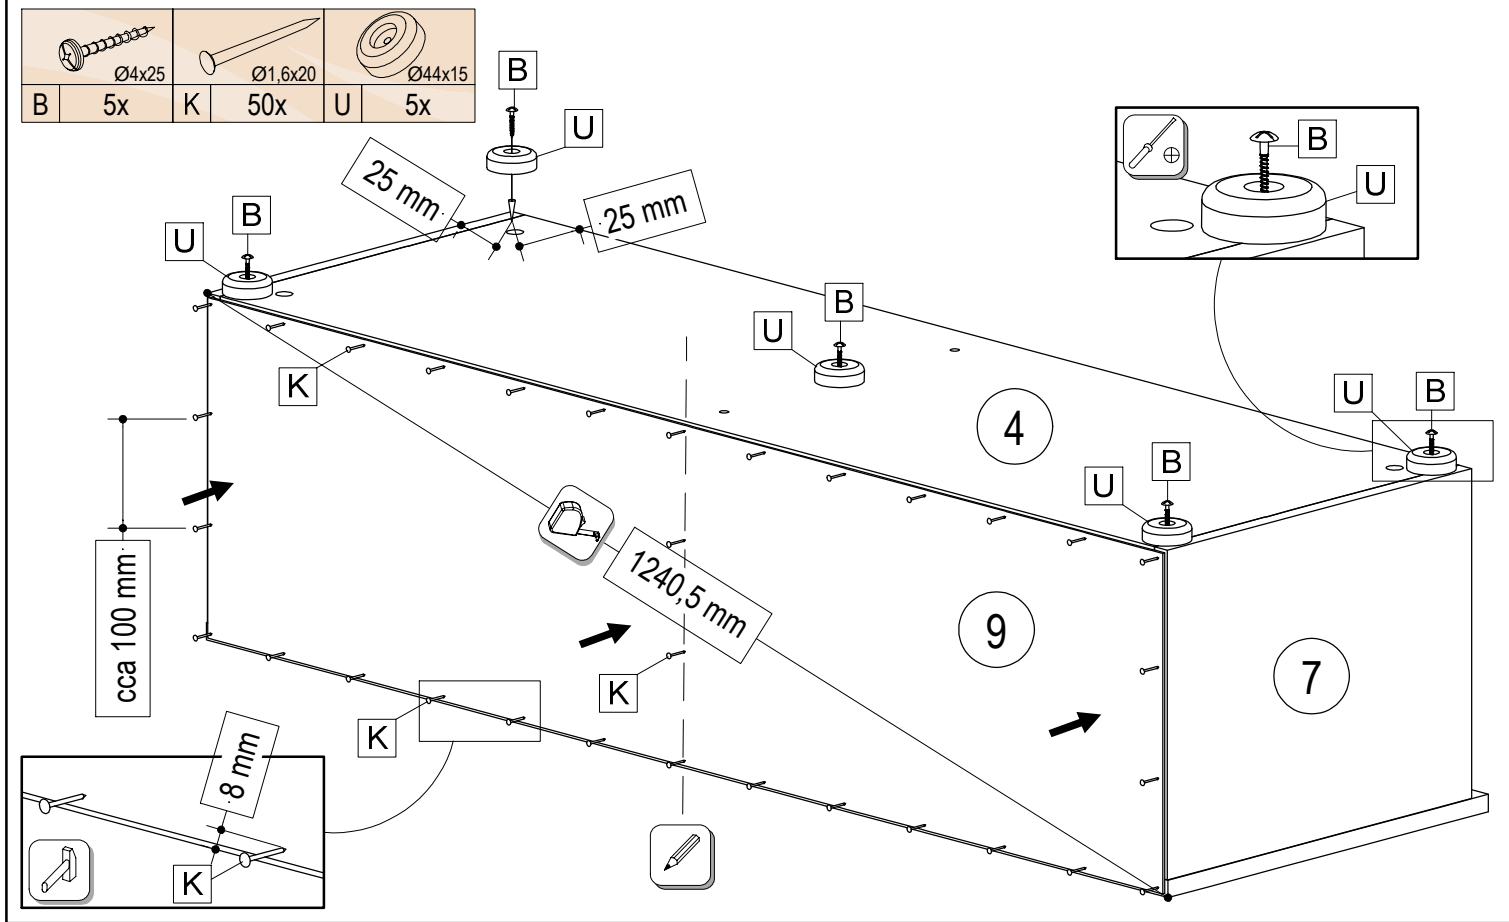

			
E 4x	G 4x	H 6x	Q 2x

						
C 2x	E 2x	G 2x	H 2x	R 2x	S 1x	T 1x

						
Ø3,5x15	Ø8x30	Ø15x13		Ø6,3x8		l=310
C 2x	E 4x	G 4x	H 6x	R 2x	S 1x	T 1x

				
Ø4x30	Ø8x30	Ø15x13		
D 2x	E 4x	G 8x	H 4x	N 1x

			
Ø3,5x15	Ø4x30		
C 4x	D 2x	N 1x	P 2x

Ø7x50
L 2x

		
Ø3,5x16		Ø7x50
A 5x	F 2x	L 4x

			
J	18x	M	M4x12
			2x

SK NÁVOD NA MONTÁŽ
 CZ MONTÁŽNÍ NÁVOD
 HU SZERELÉSI UTASÍTÁS
 DE MONTAGEANLEITUNG

STONE OS-S2

	1200	mm
	333	
	400	

ID	ID			
10257	⑥	575*379*16	1x	2/5
10259	⑧	1200*400*16	1x	2/5
10260	⑨	1192*312*2,5	1x	2/5
07870	⑫	350*120*16	1x	2/5
10265	⑬	535*100*16	1x	2/5
10277	⑭	350*120*16	1x	2/5
10263	⑮	356*545*2,5	1x	2/5
10266	⑰	302*380*16	1x	2/5
10267	⑱	1166*380*16	1x	2/5
10268	⑲	286*380*16	1x	2/5
10269	⑳	302*380*16	1x	2/5
10270	㉑	596*296*16	1x	2/5
10271	㉒	596*160*16	1x	2/5

2.

3. 	4. 
--	---

5. 	K
--	---

	
Ø3,5x16	
A 8x	W 8x

SK NÁVOD NA MONTÁŽ
 CZ MONTÁŽNÍ NÁVOD
 HU SZERELÉSI UTASÍTÁS
 DE MONTAGEANLEITUNG

STONE OS-S4

	900	mm
	300	
	320	

ID	ID			
10280	33	300*302*16	1x	4/5
10281	34	868*301*16	1x	4/5
10282	35	868*301*16	1x	4/5
10283	36	884*282*2,5	1x	4/5
10284	37	300*302*16	1x	4/5
10285	38	896*296*16	1x	4/5

STONE OS-S5

	1300	mm
	180	
	196	

10286	④①	1000*180*16	1x	5/5
10287	④①	1300*180*16	1x	5/5
10288	④②	1200*180*16	1x	5/5
10289	④③	900*180*16	1x	5/5

	45 min		600 mm
4	0,5 kg	3m	

36517.00		22304.00		22300.00		27000.00		22705.00	
A	4x	B	4x	C	12x	D	4x	E	8x