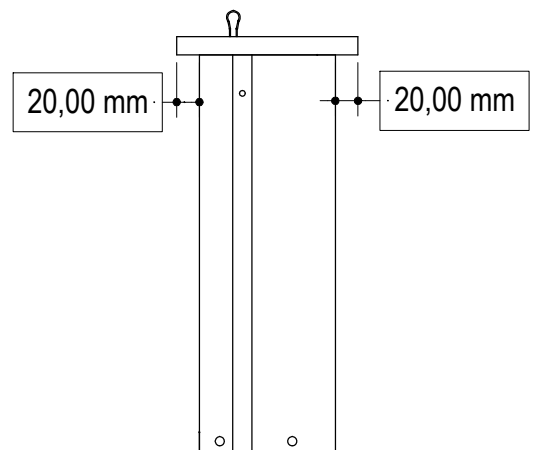

	 60 min		 600 mm
 4	 0,5 kg	 3m	

22244.01 Ø3.5x16	22250.00 Ø4x25	22243.00 Ø3.5x15	22400.00 Ø4x30	22700.00 Ø8x30	50553.00 	70013.01 Ø15x13	70021.01 		21102.00 Ø1.6x20
A 5x	B 5x	C 12x	D 4x	E 14x	F 2x	G 18x	H 18x	J 18x	K 50x
22300.00 Ø7x50	22502.00 M4x12	32030.00 	36002.07 	36002.07 	22705.00 Ø6.3x8	36050.00 	33019.00 l=310	30080.00 Ø44x15	
L 6x	M 2x	N 2x	P 2x	Q 2x	R 4x	S 2x	T 1x	U 5x	

			
E 4x	G 4x	H 6x	Q 2x

						
C 2x	E 2x	G 2x	H 2x	R 2x	S 1x	T 1x

C 2x	E 4x	G 4x	H 6x	R 2x	S 1x	T 1x

D 2x	E 4x	G 8x	H 4x	N 1x

			
Ø3,5x15	Ø4x30		
C 4x	D 2x	N 1x	P 2x

		
Ø3,5x16		Ø7x50
A 5x	F 2x	L 4x

			
J	18x	M	M4x12
			2x

SK NÁVOD NA MONTÁŽ
 CZ MONTÁŽNÍ NÁVOD
 HU SZERELÉSI UTASÍTÁS
 DE MONTAGEANLEITUNG

STONE OS-S3

	600	mm
	900	
	320	

ID	ID			
10272	(24)	900*302*16	1x	3/5
10273	(25)	568*301*16	2x	3/5
10274	(26)	882*584*2,5	1x	3/5
10275	(27)	900*302*16	1x	3/5
10276	(28)	568*260*16	2x	3/5
10277	(29)	596*250*16	1x	3/5
10278	(30)	596*353*16	1x	3/5
10279	(31)	353*562*4	1x	3/5

STONE OS-S5

	1300	mm
	180	
	196	

10286	④①	1000*180*16	1x	5/5
10287	④①	1300*180*16	1x	5/5
10288	④②	1200*180*16	1x	5/5
10289	④③	900*180*16	1x	5/5

	45 min		600 mm
4	0,5 kg	3m	

36517.00		22304.00		22300.00		27000.00		22705.00	
A	4x	B	4x	C	12x	D	4x	E	8x