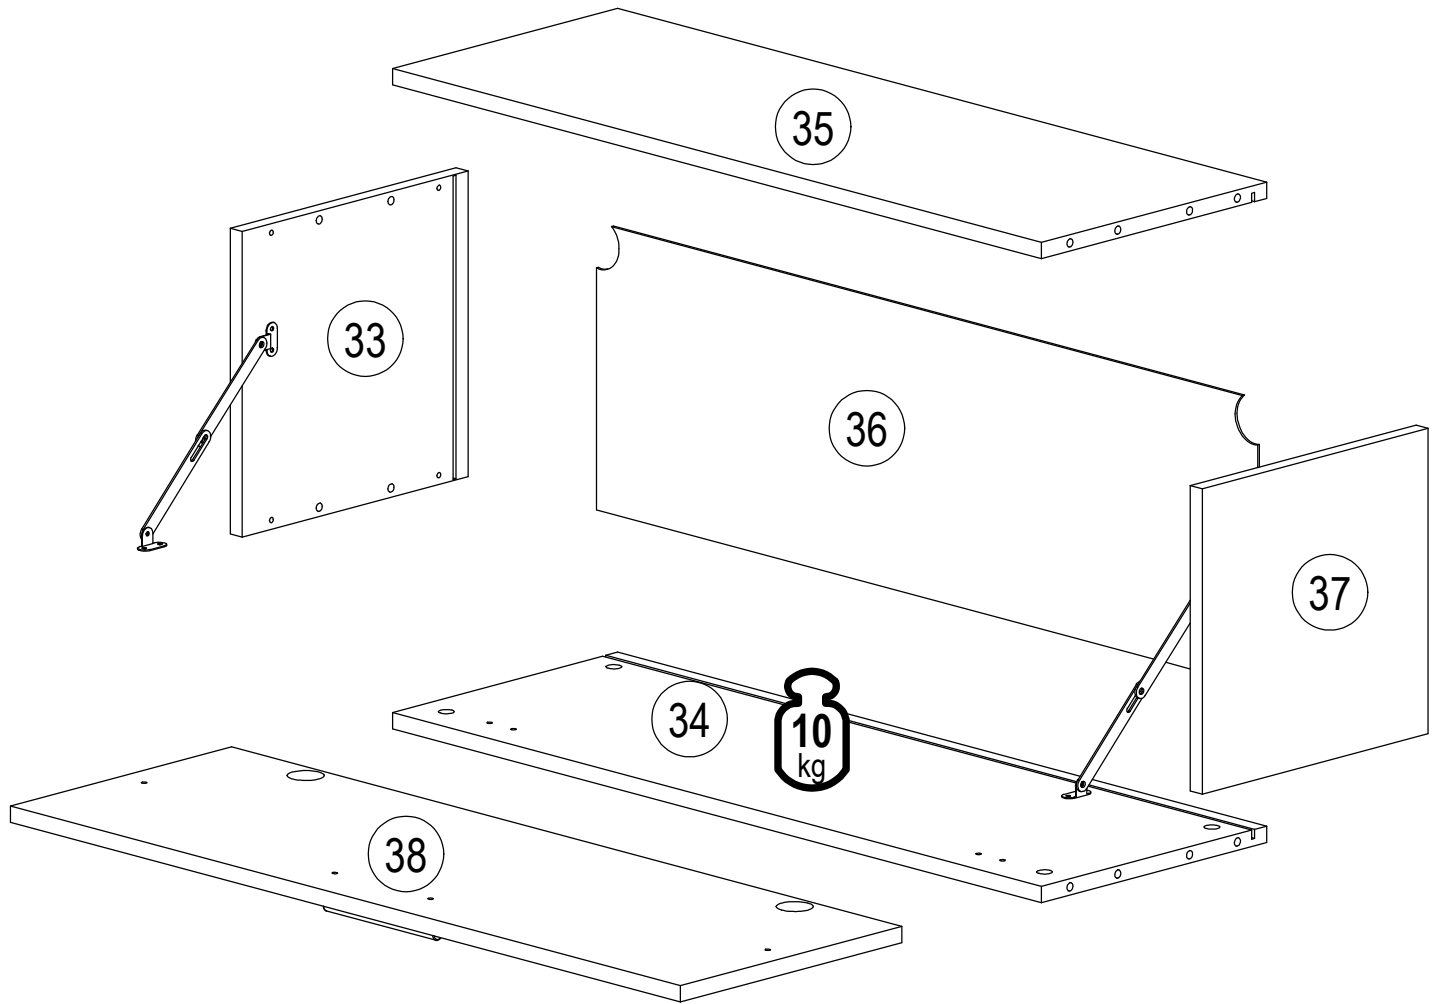

60 min		 600 mm
	 0,5 kg	 3m