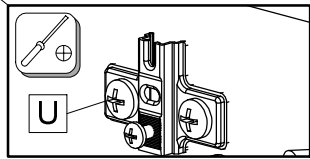

	 60 min		 600 mm
	 0,5 kg	 3m	

A 2x	B 4x	C 12x	D 2x	E 8x	F 10x	G 8x	H 8x	J 8x	K 2x
L 1x	R 1x	S 1x	T 2x	U 2x					

		
A	2x	4x
	Ø3.5x15	8x

		
E	8x	2x
	Ø8x30	Ø15x13

			
C 4x	D 2x	S 1x	T 2x

F 10x

SK NÁVOD NA MONTÁŽ
 CZ MONTÁŽNÍ NÁVOD
 HU SZERELÉSI UTASÍTÁS
 DE MONTAGEANLEITUNG