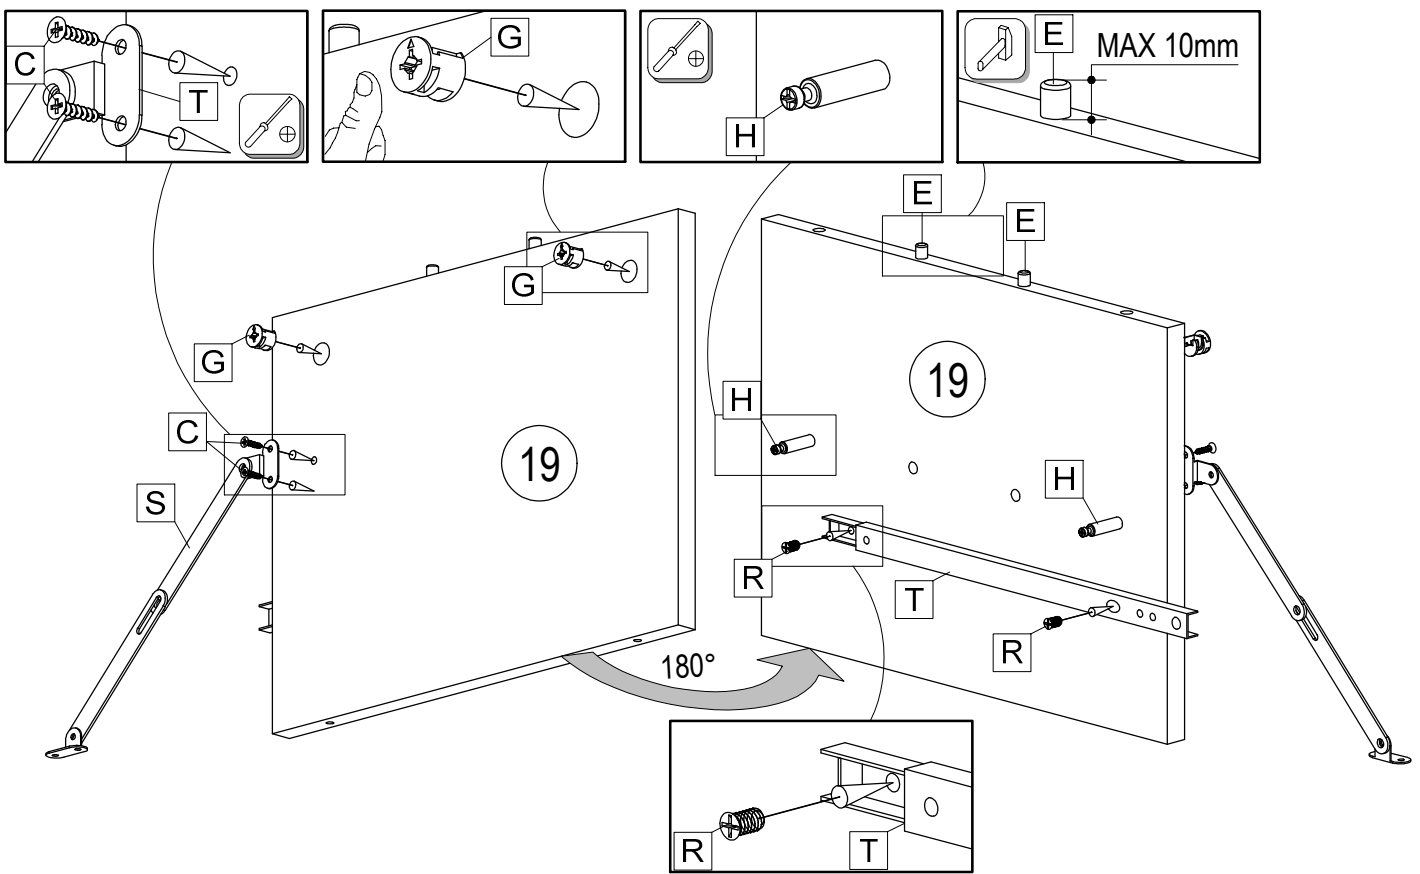

C 2x	E 2x	G 2x	H 2x	R 2x	S 1x	T 1x