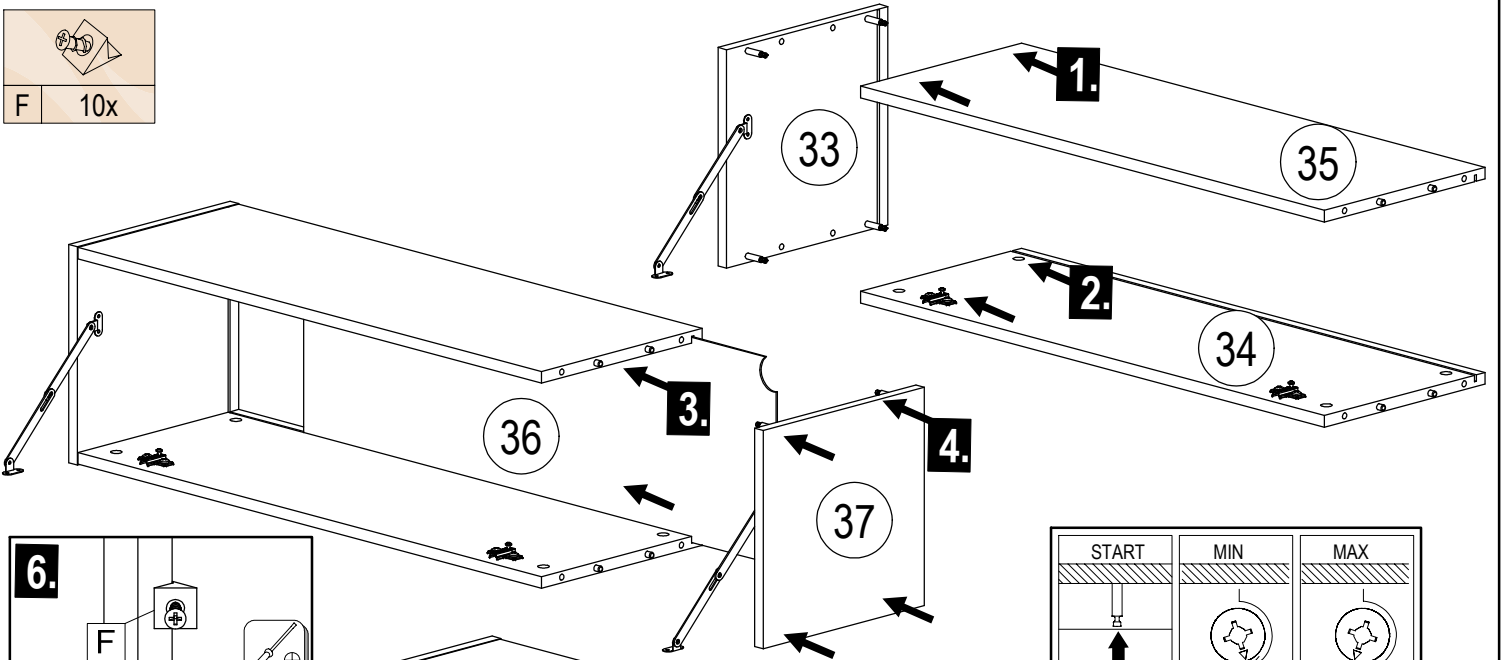

				
E 8x	G 8x	H 8x	U 3x	V 8x

			
C 6x	D 2x	S 1x	T 3x

	
F	10x

		
Ø4x30		
B 4x	L 1x	R 1x

	
Ø5,8x50	
K 2x	J 8x

	2x 
	Ø10

1.

	530 mm
	v=1872

	 60 min		 600 mm
	 0,5 kg	 3m	

A 2x	B 4x	C 12x	D 2x	E 8x	F 10x	G 8x	H 8x	J 8x	K 2x
L 1x	R 1x	S 1x	T 2x	U 2x					

		
A	2x	4x
	Ø3.5x15	8x

		
E	8x	2x
	Ø8x30	Ø15x13

			
C 4x	D 2x	S 1x	T 2x

F 10x

SK NÁVOD NA MONTÁŽ
 CZ MONTÁŽNÍ NÁVOD
 HU SZERELÉSI UTASÍTÁS
 DE MONTAGEANLEITUNG

STONE OS-S5

	1300	mm
	180	
	196	

10286	④①	1000*180*16	1x	5/5
10287	④①	1300*180*16	1x	5/5
10288	④②	1200*180*16	1x	5/5
10289	④③	900*180*16	1x	5/5

	45 min		600 mm
4	0,5 kg	3m	

36517.00		22304.00		22300.00		27000.00		22705.00	
A	4x	B	4x	C	12x	D	4x	E	8x