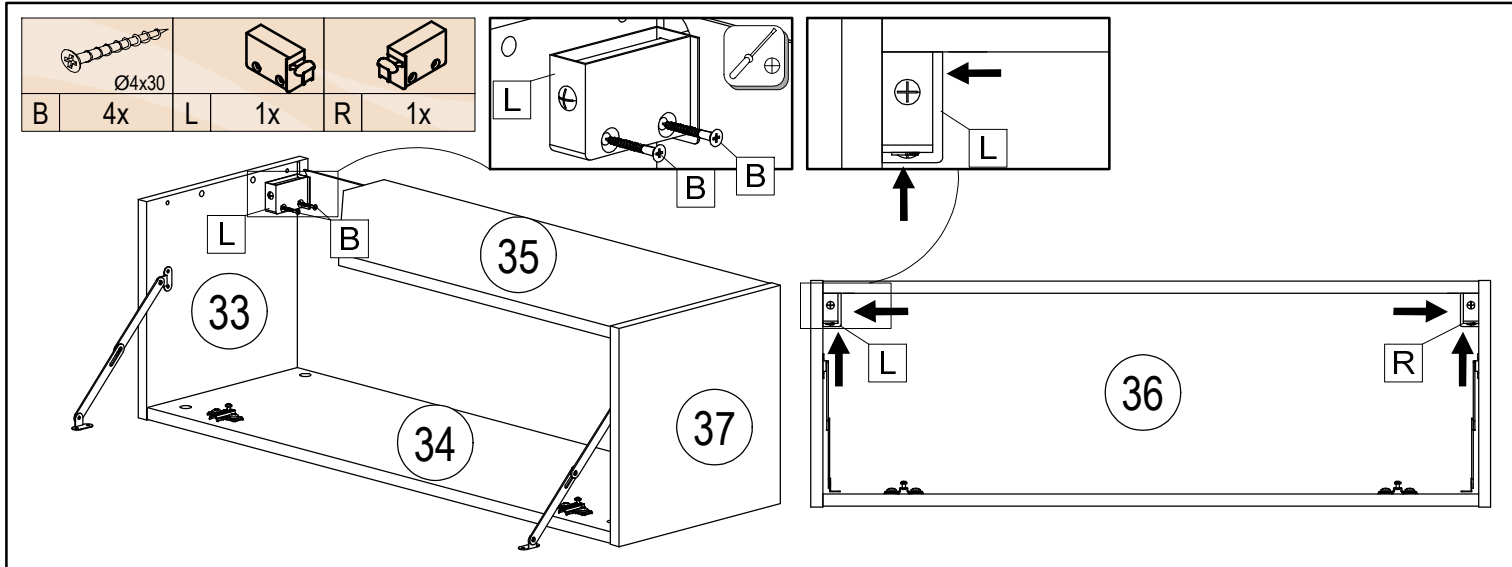

2.

3. 	4. 
--	---

5. 	K
--	---

	
Ø3,5x16	
A 8x	W 8x

SK NÁVOD NA MONTÁŽ
 CZ MONTÁŽNÍ NÁVOD
 HU SZERELÉSI UTASÍTÁS
 DE MONTAGEANLEITUNG

STONE OS-S4

	900	mm
	300	
	320	

ID	ID			
10280	33	300*302*16	1x	4/5
10281	34	868*301*16	1x	4/5
10282	35	868*301*16	1x	4/5
10283	36	884*282*2,5	1x	4/5
10284	37	300*302*16	1x	4/5
10285	38	896*296*16	1x	4/5

	 60 min		 600 mm
	 0,5 kg	 3m	

A 2x	B 4x	C 12x	D 2x	E 8x	F 10x	G 8x	H 8x	J 8x	K 2x
L 1x	R 1x	S 1x	T 2x	U 2x					

		
A	2x	4x
	Ø3.5x15	8x

		
E	8x	2x
	Ø8x30	Ø15x13

			
C 4x	D 2x	S 1x	T 2x

F 10x

SK NÁVOD NA MONTÁŽ
 CZ MONTÁŽNÍ NÁVOD
 HU SZERELÉSI UTASÍTÁS
 DE MONTAGEANLEITUNG

STONE OS-S5

	1300	mm
	180	
	196	

10286	④①	1000*180*16	1x	5/5
10287	④①	1300*180*16	1x	5/5
10288	④②	1200*180*16	1x	5/5
10289	④③	900*180*16	1x	5/5

	45 min		600 mm
4	0,5 kg	3m	

36517.00		22304.00		22300.00		27000.00		22705.00	
A	4x	B	4x	C	12x	D	4x	E	8x