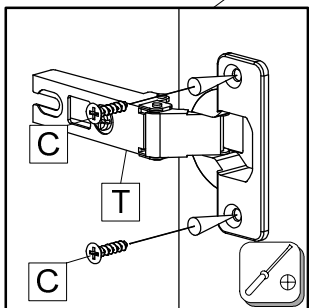

SK NÁVOD NA MONTÁŽ
 CZ MONTÁŽNÍ NÁVOD
 HU SZERELÉSI UTASÍTÁS
 DE MONTAGEANLEITUNG

STONE OS-S3

	600	mm
	900	
	320	

ID	ID			
10272	(24)	900*302*16	1x	3/5
10273	(25)	568*301*16	2x	3/5
10274	(26)	882*584*2,5	1x	3/5
10275	(27)	900*302*16	1x	3/5
10276	(28)	568*260*16	2x	3/5
10277	(29)	596*250*16	1x	3/5
10278	(30)	596*353*16	1x	3/5
10279	(31)	353*562*4	1x	3/5

				
E 8x	G 8x	H 8x	U 3x	V 8x

			
C 6x	D 2x	S 1x	T 3x

	
F	10x

		
Ø4x30		
B 4x	L 1x	R 1x

	
Ø5,8x50	
K 2x	J 8x

	2x 
	Ø10

1.

	530 mm
	v=1872