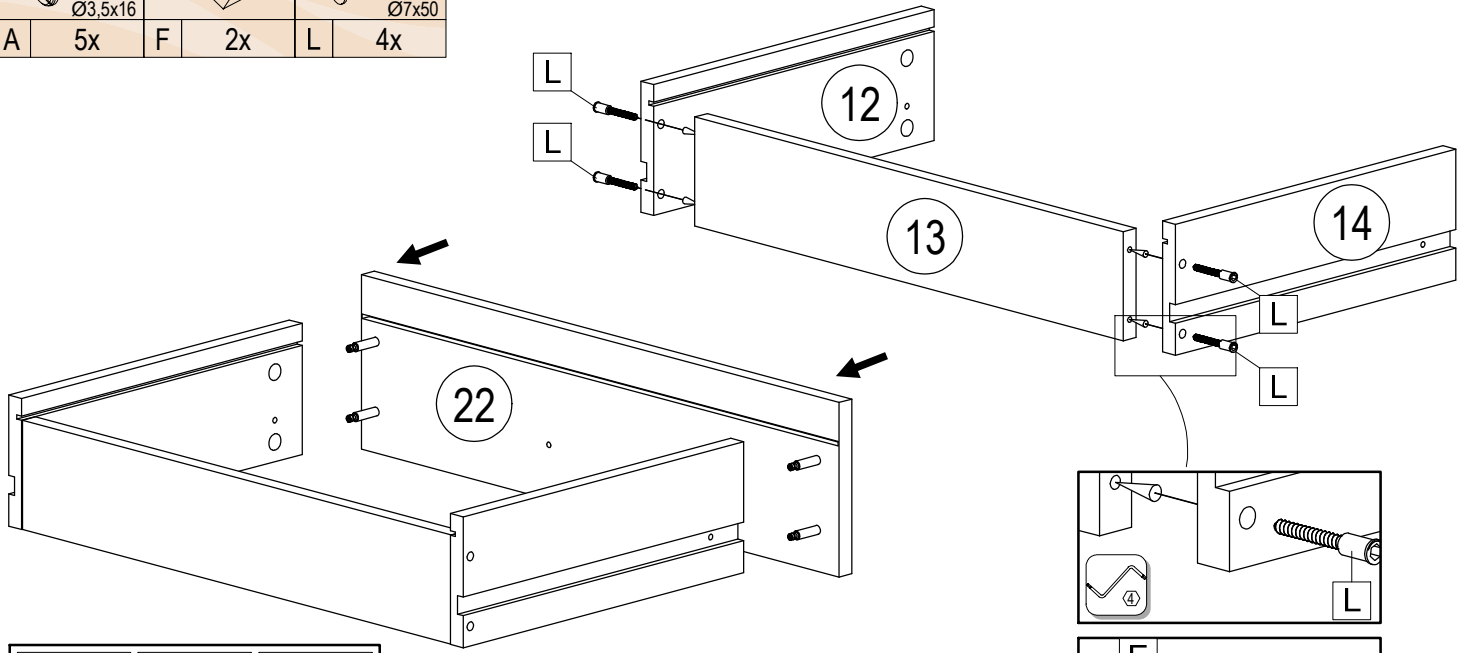

			
E 4x	G 4x	H 6x	Q 2x

						
C 2x	E 2x	G 2x	H 2x	R 2x	S 1x	T 1x

						
Ø3,5x15	Ø8x30	Ø15x13		Ø6,3x8		l=310
C 2x	E 4x	G 4x	H 6x	R 2x	S 1x	T 1x

				
Ø4x30	Ø8x30	Ø15x13		
D 2x	E 4x	G 8x	H 4x	N 1x

			
Ø3,5x15	Ø4x30		
C 4x	D 2x	N 1x	P 2x

Ø7x50
L 2x

		
Ø3,5x16		Ø7x50
A 5x	F 2x	L 4x

			
J	18x	M	M4x12
			2x

SK NÁVOD NA MONTÁŽ
 CZ MONTÁŽNÍ NÁVOD
 HU SZERELÉSI UTASÍTÁS
 DE MONTAGEANLEITUNG

STONE OS-S2

	1200	mm
	333	
	400	

ID	ID			
10257	⑥	575*379*16	1x	2/5
10259	⑧	1200*400*16	1x	2/5
10260	⑨	1192*312*2,5	1x	2/5
07870	⑫	350*120*16	1x	2/5
10265	⑬	535*100*16	1x	2/5
10277	⑭	350*120*16	1x	2/5
10263	⑮	356*545*2,5	1x	2/5
10266	⑰	302*380*16	1x	2/5
10267	⑱	1166*380*16	1x	2/5
10268	⑲	286*380*16	1x	2/5
10269	⑳	302*380*16	1x	2/5
10270	㉑	596*296*16	1x	2/5
10271	㉒	596*160*16	1x	2/5

2.

3. 	4. 
--	---

5. 	K
--	---

	
Ø3,5x16	
A 8x	W 8x

SK NÁVOD NA MONTÁŽ
 CZ MONTÁŽNÍ NÁVOD
 HU SZERELÉSI UTASÍTÁS
 DE MONTAGEANLEITUNG

STONE OS-S4

	900	mm
	300	
	320	

ID	ID			
10280	33	300*302*16	1x	4/5
10281	34	868*301*16	1x	4/5
10282	35	868*301*16	1x	4/5
10283	36	884*282*2,5	1x	4/5
10284	37	300*302*16	1x	4/5
10285	38	896*296*16	1x	4/5