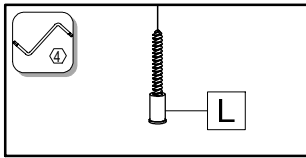

			
E 4x	G 4x	H 6x	Q 2x

						
C 2x	E 2x	G 2x	H 2x	R 2x	S 1x	T 1x

						
Ø3,5x15	Ø8x30	Ø15x13		Ø6,3x8		l=310
C 2x	E 4x	G 4x	H 6x	R 2x	S 1x	T 1x

				
Ø4x30	Ø8x30	Ø15x13		
D 2x	E 4x	G 8x	H 4x	N 1x

			
Ø3,5x15	Ø4x30		
C 4x	D 2x	N 1x	P 2x

Ø7x50
L 2x

		
Ø3,5x16		Ø7x50
A 5x	F 2x	L 4x

			
J	18x	M	M4x12
			2x

SK NÁVOD NA MONTÁŽ
 CZ MONTÁŽNÍ NÁVOD
 HU SZERELÉSI UTASÍTÁS
 DE MONTAGEANLEITUNG

STONE OS-S2

	1200	mm
	333	
	400	

ID	ID			
10257	⑥	575*379*16	1x	2/5
10259	⑧	1200*400*16	1x	2/5
10260	⑨	1192*312*2,5	1x	2/5
07870	⑫	350*120*16	1x	2/5
10265	⑬	535*100*16	1x	2/5
10277	⑭	350*120*16	1x	2/5
10263	⑮	356*545*2,5	1x	2/5
10266	⑰	302*380*16	1x	2/5
10267	⑱	1166*380*16	1x	2/5
10268	⑲	286*380*16	1x	2/5
10269	⑳	302*380*16	1x	2/5
10270	㉑	596*296*16	1x	2/5
10271	㉒	596*160*16	1x	2/5