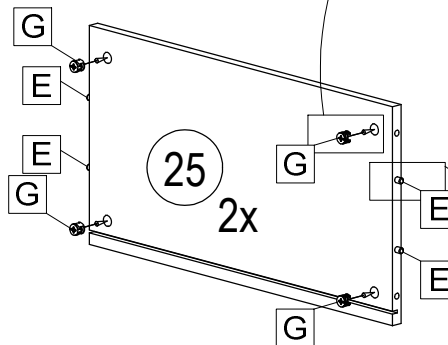

E 8x	G 8x	H 8x	U 3x	V 8x