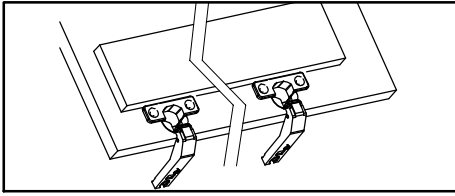

	 60 min		 600 mm
	 0,5 kg	 3m	

A 2x	B 4x	C 12x	D 2x	E 8x	F 10x	G 8x	H 8x	J 8x	K 2x
L 1x	R 1x	S 1x	T 2x	U 2x					

		
A	2x	4x
	Ø3.5x15	8x

		
E	8x	2x
	Ø8x30	Ø15x13

			
C 4x	D 2x	S 1x	T 2x

F 10x

SK NÁVOD NA MONTÁŽ
 CZ MONTÁŽNÍ NÁVOD
 HU SZERELÉSI UTASÍTÁS
 DE MONTAGEANLEITUNG