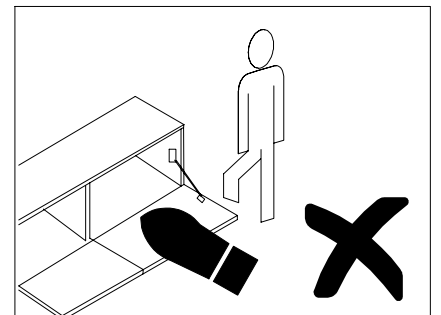

Ø7x50
L 2x

		
Ø3,5x16		Ø7x50
A 5x	F 2x	L 4x

			
J	18x	M	M4x12
			2x

SK NÁVOD NA MONTÁŽ
 CZ MONTÁŽNÍ NÁVOD
 HU SZERELÉSI UTASÍTÁS
 DE MONTAGEANLEITUNG

STONE OS-S2

	1200	mm
	333	
	400	

ID	ID			
10257	⑥	575*379*16	1x	2/5
10259	⑧	1200*400*16	1x	2/5
10260	⑨	1192*312*2,5	1x	2/5
07870	⑫	350*120*16	1x	2/5
10265	⑬	535*100*16	1x	2/5
10277	⑭	350*120*16	1x	2/5
10263	⑮	356*545*2,5	1x	2/5
10266	⑰	302*380*16	1x	2/5
10267	⑱	1166*380*16	1x	2/5
10268	⑲	286*380*16	1x	2/5
10269	⑳	302*380*16	1x	2/5
10270	㉑	596*296*16	1x	2/5
10271	㉒	596*160*16	1x	2/5