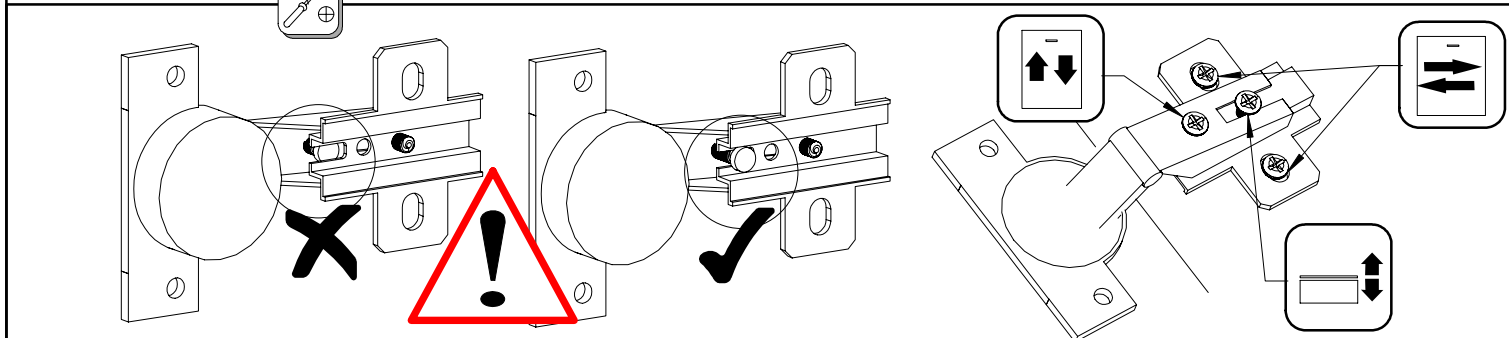

			
E 4x	G 4x	H 6x	Q 2x

						
C 2x	E 2x	G 2x	H 2x	R 2x	S 1x	T 1x

						
Ø3,5x15	Ø8x30	Ø15x13		Ø6,3x8		l=310
C 2x	E 4x	G 4x	H 6x	R 2x	S 1x	T 1x

				
Ø4x30	Ø8x30	Ø15x13		
D 2x	E 4x	G 8x	H 4x	N 1x

			
Ø3,5x15	Ø4x30		
C 4x	D 2x	N 1x	P 2x

Ø7x50
L 2x

		
Ø3,5x16		Ø7x50
A 5x	F 2x	L 4x

			
J	18x	M	M4x12
			2x

SK NÁVOD NA MONTÁŽ
 CZ MONTÁŽNÍ NÁVOD
 HU SZERELÉSI UTASÍTÁS
 DE MONTAGEANLEITUNG

STONE OS-S2

	1200	mm
	333	
	400	

ID	ID			
10257	⑥	575*379*16	1x	2/5
10259	⑧	1200*400*16	1x	2/5
10260	⑨	1192*312*2,5	1x	2/5
07870	⑫	350*120*16	1x	2/5
10265	⑬	535*100*16	1x	2/5
10277	⑭	350*120*16	1x	2/5
10263	⑮	356*545*2,5	1x	2/5
10266	⑰	302*380*16	1x	2/5
10267	⑱	1166*380*16	1x	2/5
10268	⑲	286*380*16	1x	2/5
10269	⑳	302*380*16	1x	2/5
10270	㉑	596*296*16	1x	2/5
10271	㉒	596*160*16	1x	2/5