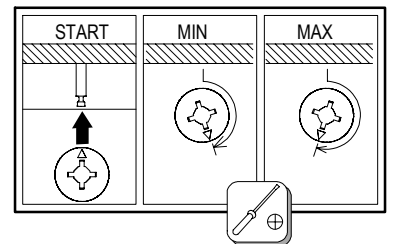

	 60 min		 600 mm
	 0,5 kg	 3m	

A 2x	B 4x	C 12x	D 2x	E 8x	F 10x	G 8x	H 8x	J 8x	K 2x
L 1x	R 1x	S 1x	T 2x	U 2x					

		
A	2x	4x
	Ø3.5x15	8x

		
E	8x	2x
	Ø8x30	Ø15x13

			
C 4x	D 2x	S 1x	T 2x

F 10x

SK NÁVOD NA MONTÁŽ
 CZ MONTÁŽNÍ NÁVOD
 HU SZERELÉSI UTASÍTÁS
 DE MONTAGEANLEITUNG