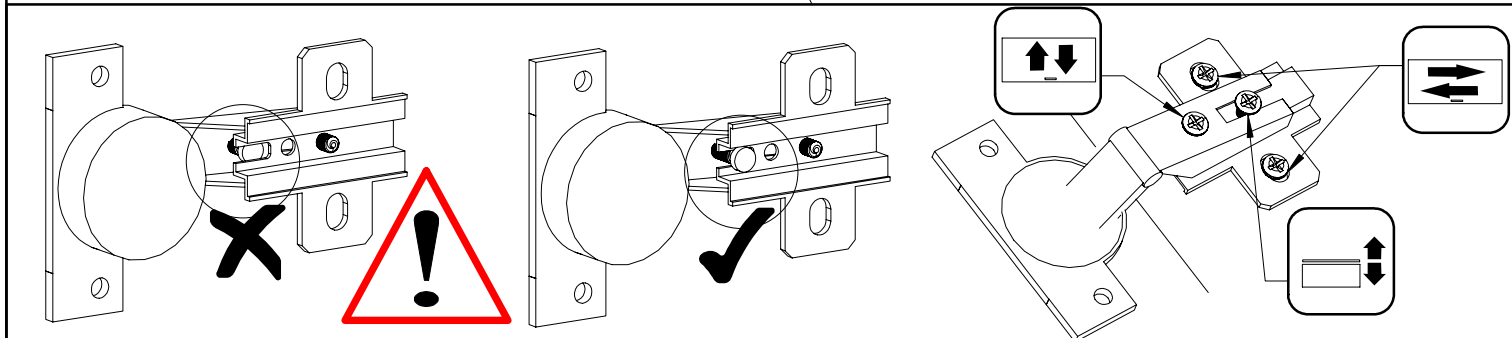

	 60 min		 600 mm
	 0,5 kg	 3m	

A 2x	B 4x	C 12x	D 2x	E 8x	F 10x	G 8x	H 8x	J 8x	K 2x
L 1x	R 1x	S 1x	T 2x	U 2x					

		
A	2x	4x
	Ø3.5x15	8x

		
E	8x	2x
	Ø8x30	Ø15x13

			
C 4x	D 2x	S 1x	T 2x

F 10x

SK NÁVOD NA MONTÁŽ
 CZ MONTÁŽNÍ NÁVOD
 HU SZERELÉSI UTASÍTÁS
 DE MONTAGEANLEITUNG