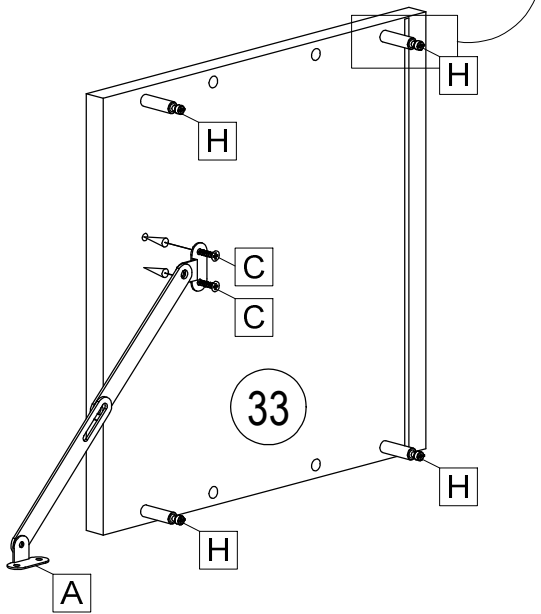

A	2x	4x
	Ø3.5x15	8x