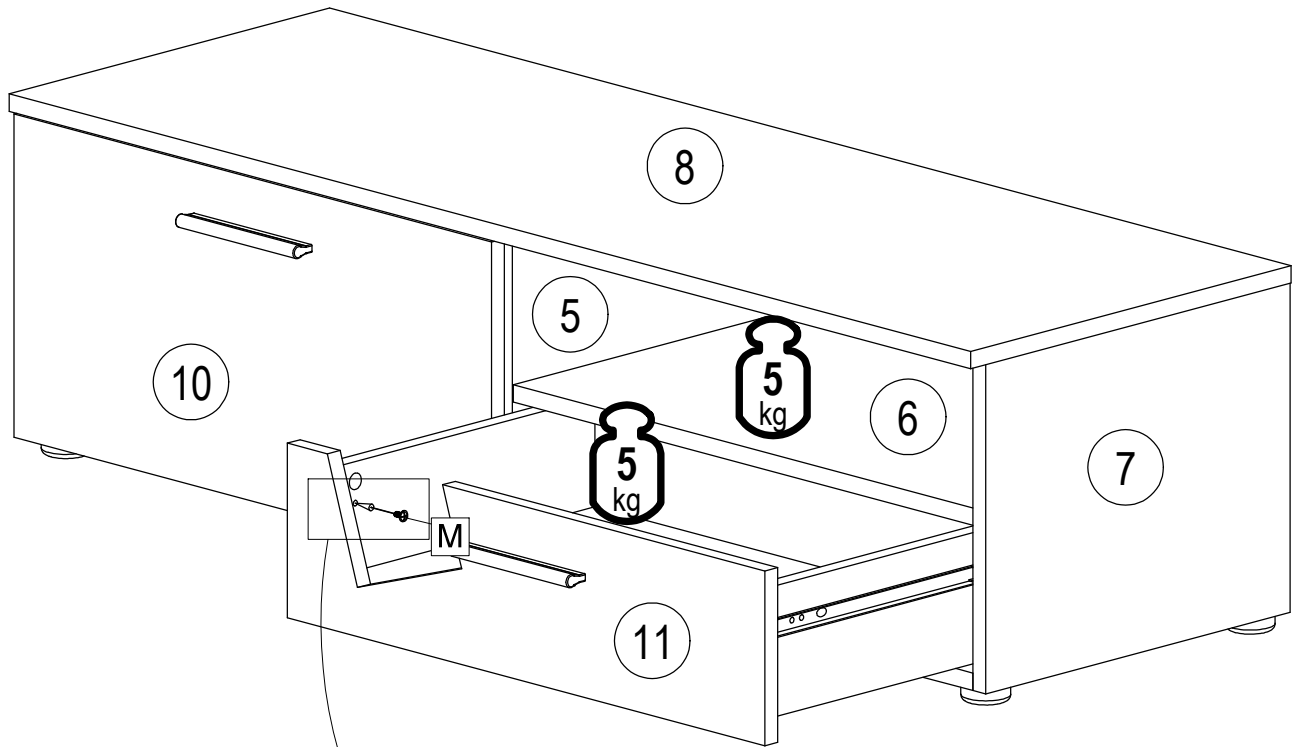

Ø7x50
L 2x

		
Ø3,5x16		Ø7x50
A 5x	F 2x	L 4x

			
J	18x	M	M4x12
			2x

SK NÁVOD NA MONTÁŽ
 CZ MONTÁŽNÍ NÁVOD
 HU SZERELÉSI UTASÍTÁS
 DE MONTAGEANLEITUNG

STONE OS-S2

	1200	mm
	333	
	400	

ID	ID			
10257	⑥	575*379*16	1x	2/5
10259	⑧	1200*400*16	1x	2/5
10260	⑨	1192*312*2,5	1x	2/5
07870	⑫	350*120*16	1x	2/5
10265	⑬	535*100*16	1x	2/5
10277	⑭	350*120*16	1x	2/5
10263	⑮	356*545*2,5	1x	2/5
10266	⑰	302*380*16	1x	2/5
10267	⑱	1166*380*16	1x	2/5
10268	⑲	286*380*16	1x	2/5
10269	⑳	302*380*16	1x	2/5
10270	㉑	596*296*16	1x	2/5
10271	㉒	596*160*16	1x	2/5