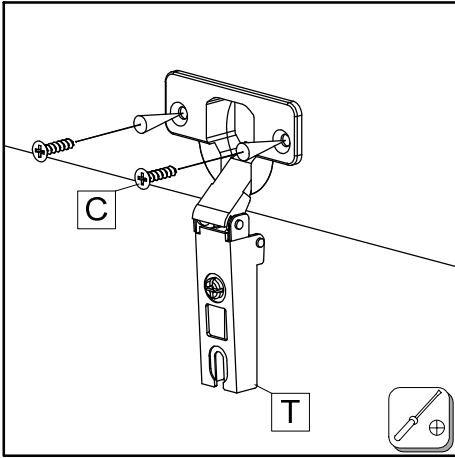

	 60 min		 600 mm
	 0,5 kg	 3m	

A 2x	B 4x	C 12x	D 2x	E 8x	F 10x	G 8x	H 8x	J 8x	K 2x
L 1x	R 1x	S 1x	T 2x	U 2x					

		
A	2x	4x
	Ø3.5x15	8x

		
E	8x	2x
	Ø8x30	Ø15x13

			
C 4x	D 2x	S 1x	T 2x

F 10x

SK NÁVOD NA MONTÁŽ
 CZ MONTÁŽNÍ NÁVOD
 HU SZERELÉSI UTASÍTÁS
 DE MONTAGEANLEITUNG