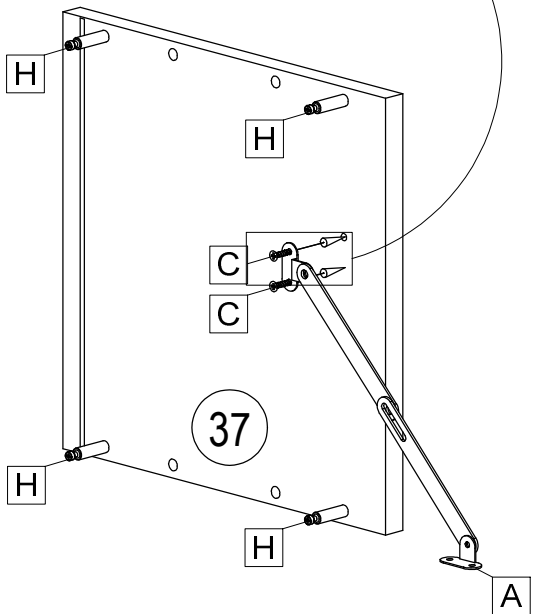

A	2x	4x
	Ø3.5x15	8x