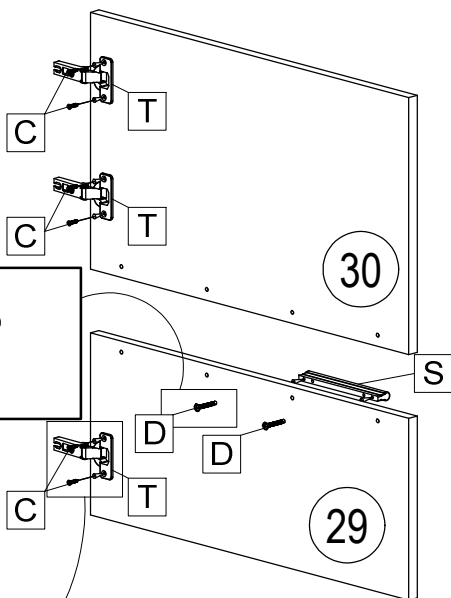

				
E 8x	G 8x	H 8x	U 3x	V 8x

			
C 6x	D 2x	S 1x	T 3x

	
F	10x

		
Ø4x30		
B 4x	L 1x	R 1x

	
Ø5,8x50	
K 2x	J 8x

	2x 
	Ø10

1.

	530 mm
	v=1872

2.

3. 	4. 
--	---

5. 	K
--	---

	
Ø3,5x16	
A 8x	W 8x

SK NÁVOD NA MONTÁŽ
 CZ MONTÁŽNÍ NÁVOD
 HU SZERELÉSI UTASÍTÁS
 DE MONTAGEANLEITUNG

STONE OS-S4

	900	mm
	300	
	320	

ID	ID			
10280	33	300*302*16	1x	4/5
10281	34	868*301*16	1x	4/5
10282	35	868*301*16	1x	4/5
10283	36	884*282*2,5	1x	4/5
10284	37	300*302*16	1x	4/5
10285	38	896*296*16	1x	4/5