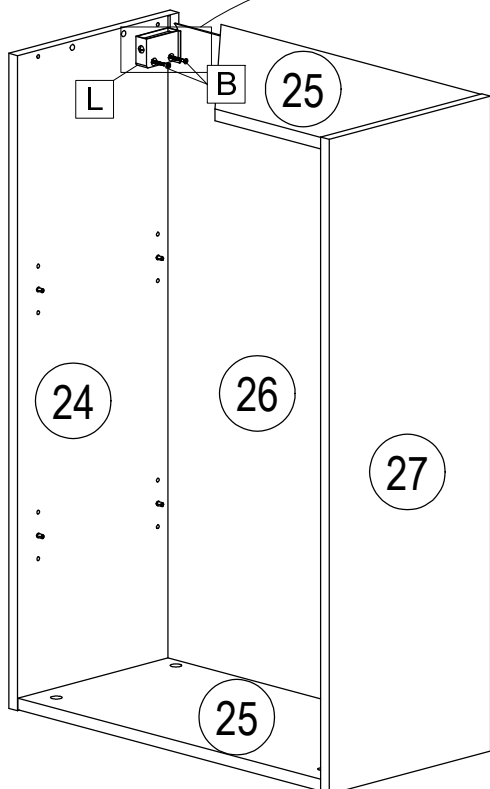

SK NÁVOD NA MONTÁŽ
 CZ MONTÁŽNÍ NÁVOD
 HU SZERELÉSI UTASÍTÁS
 DE MONTAGEANLEITUNG

STONE OS-S3

	600	mm
	900	
	320	

ID	ID			
10272	(24)	900*302*16	1x	3/5
10273	(25)	568*301*16	2x	3/5
10274	(26)	882*584*2,5	1x	3/5
10275	(27)	900*302*16	1x	3/5
10276	(28)	568*260*16	2x	3/5
10277	(29)	596*250*16	1x	3/5
10278	(30)	596*353*16	1x	3/5
10279	(31)	353*562*4	1x	3/5

				
E 8x	G 8x	H 8x	U 3x	V 8x

			
C 6x	D 2x	S 1x	T 3x

	
F	10x

		
Ø4x30		
B 4x	L 1x	R 1x

	
Ø5,8x50	
K 2x	J 8x

	2x 
	Ø10

1.

	530 mm
	v=1872

2.

3. 	4. 
--	---

5. 	K
--	---

	
Ø3,5x16	
A 8x	W 8x

SK NÁVOD NA MONTÁŽ
 CZ MONTÁŽNÍ NÁVOD
 HU SZERELÉSI UTASÍTÁS
 DE MONTAGEANLEITUNG

STONE OS-S4

	900	mm
	300	
	320	

ID	ID			
10280	33	300*302*16	1x	4/5
10281	34	868*301*16	1x	4/5
10282	35	868*301*16	1x	4/5
10283	36	884*282*2,5	1x	4/5
10284	37	300*302*16	1x	4/5
10285	38	896*296*16	1x	4/5

STONE OS-S5

	1300	mm
	180	
	196	

10286	④①	1000*180*16	1x	5/5
10287	④①	1300*180*16	1x	5/5
10288	④②	1200*180*16	1x	5/5
10289	④③	900*180*16	1x	5/5

	45 min		600 mm
4	0,5 kg	3m	

36517.00		22304.00		22300.00		27000.00		22705.00	
A	4x	B	4x	C	12x	D	4x	E	8x