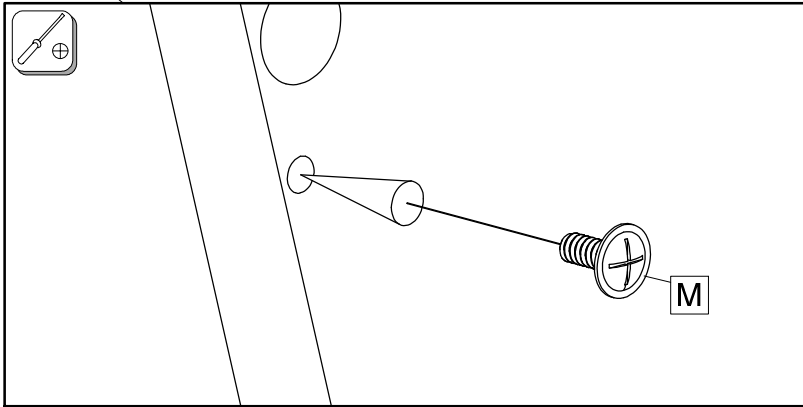

SK NÁVOD NA MONTÁŽ
 CZ MONTÁŽNÍ NÁVOD
 HU SZERELÉSI UTASÍTÁS
 DE MONTAGEANLEITUNG

STONE OS-S3

	600	mm
	900	
	320	

ID	ID			
10272	(24)	900*302*16	1x	3/5
10273	(25)	568*301*16	2x	3/5
10274	(26)	882*584*2,5	1x	3/5
10275	(27)	900*302*16	1x	3/5
10276	(28)	568*260*16	2x	3/5
10277	(29)	596*250*16	1x	3/5
10278	(30)	596*353*16	1x	3/5
10279	(31)	353*562*4	1x	3/5