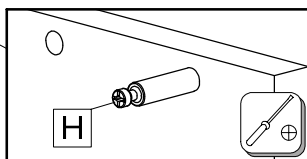

E 8x	G 8x	H 8x	U 3x	V 8x