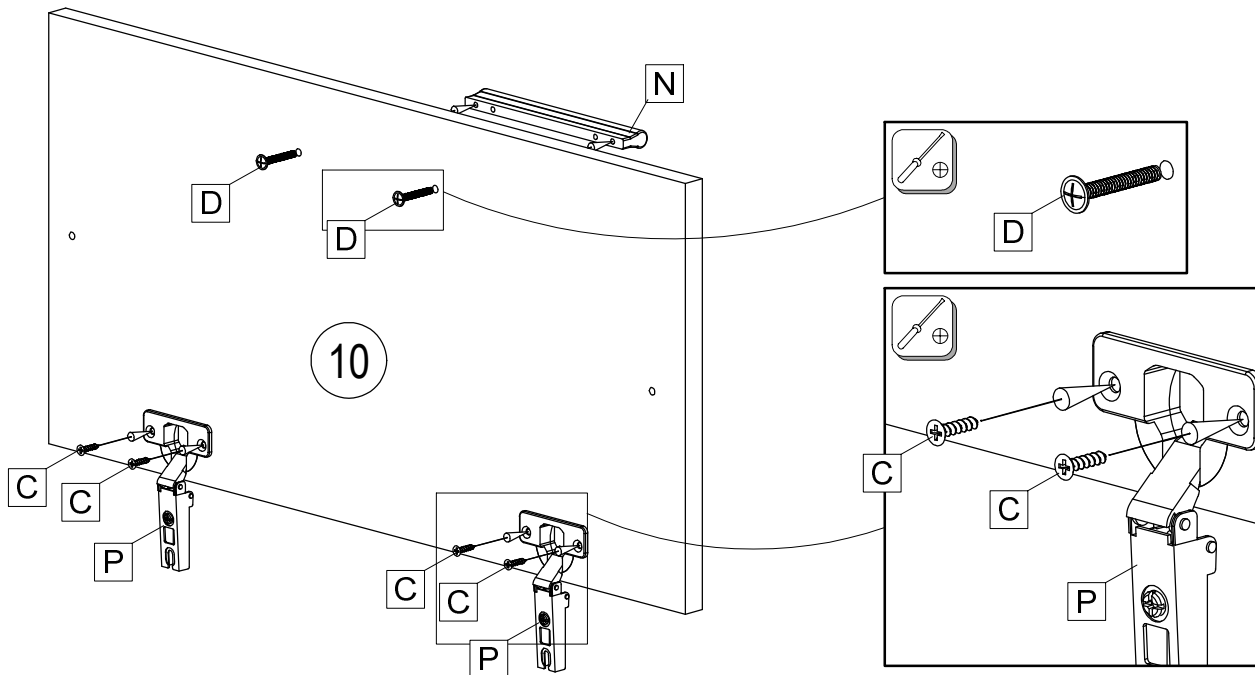

Ø7x50
L 2x

		
Ø3,5x16		Ø7x50
A 5x	F 2x	L 4x

			
J	18x	M	M4x12
			2x

SK NÁVOD NA MONTÁŽ
 CZ MONTÁŽNÍ NÁVOD
 HU SZERELÉSI UTASÍTÁS
 DE MONTAGEANLEITUNG

STONE OS-S2

	1200	mm
	333	
	400	

ID	ID			
10257	⑥	575*379*16	1x	2/5
10259	⑧	1200*400*16	1x	2/5
10260	⑨	1192*312*2,5	1x	2/5
07870	⑫	350*120*16	1x	2/5
10265	⑬	535*100*16	1x	2/5
10277	⑭	350*120*16	1x	2/5
10263	⑮	356*545*2,5	1x	2/5
10266	⑰	302*380*16	1x	2/5
10267	⑱	1166*380*16	1x	2/5
10268	⑲	286*380*16	1x	2/5
10269	⑳	302*380*16	1x	2/5
10270	㉑	596*296*16	1x	2/5
10271	㉒	596*160*16	1x	2/5