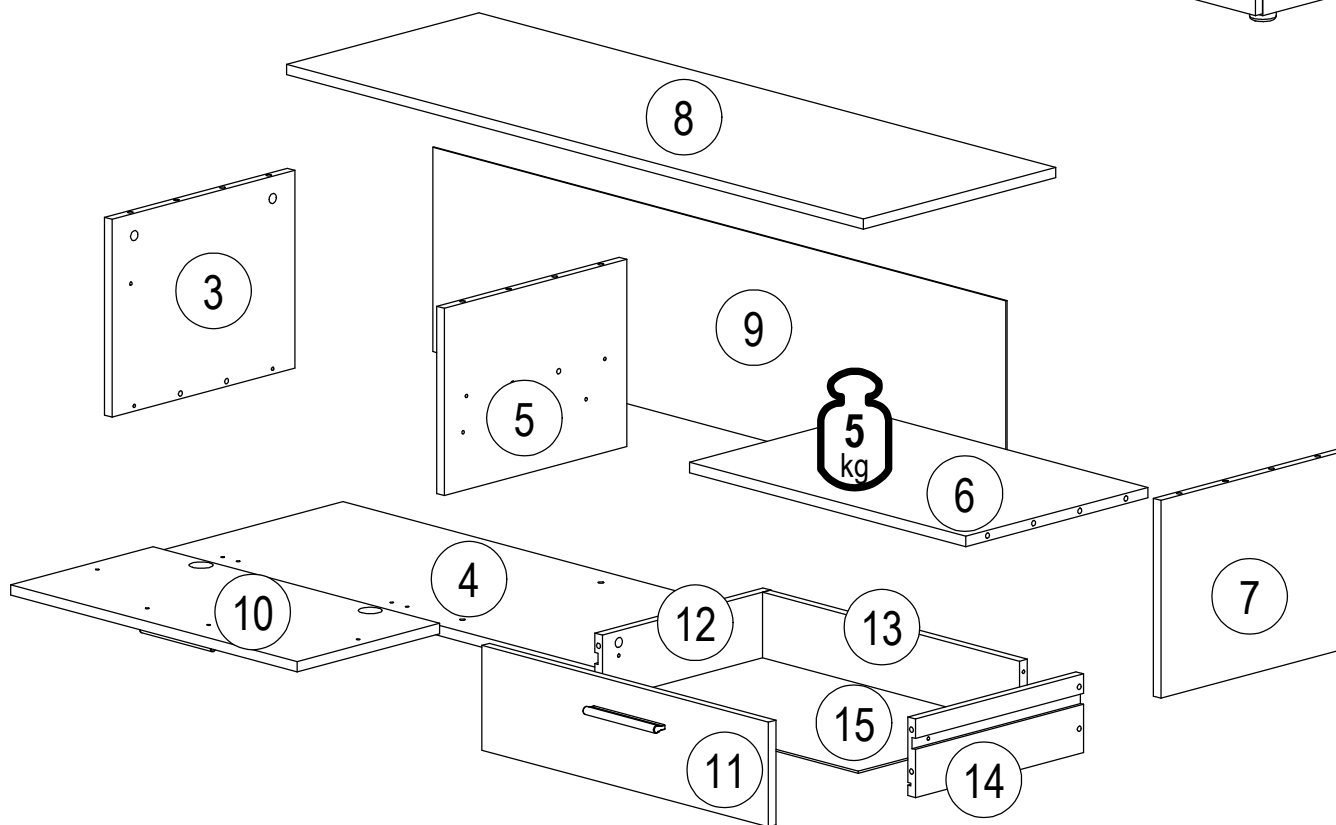

SK NÁVOD NA MONTÁŽ
CZ MONTÁŽNÍ NÁVOD
HU SZERELÉSI UTASÍTÁS
DE MONTAGEANLEITUNG

STONE OS-S1

	1200	mm
	333	
	400	

ID	ID	Part	Qty	Ratio
10254	③	302*380*16	1x	1/5
10255	④	1166*380*16	1x	1/5
10256	⑤	286*380*16	1x	1/5
10257	⑥	575*379*16	1x	1/5
10258	⑦	302*380*16	1x	1/5
10259	⑧	1200*400*16	1x	1/5
10260	⑨	1192*312*2,5	1x	1/5
10261	⑩	596*296*16	1x	1/5
10262	⑪	596*160*16	1x	1/5
07870	⑫	350*120*16	1x	1/5
10265	⑬	535*100*16	1x	1/5
10277	⑭	350*120*16	1x	1/5
10263	⑮	356*545*2,5	1x	1/5

	 60 min		 600 mm
 4	 0,5 kg	 3m