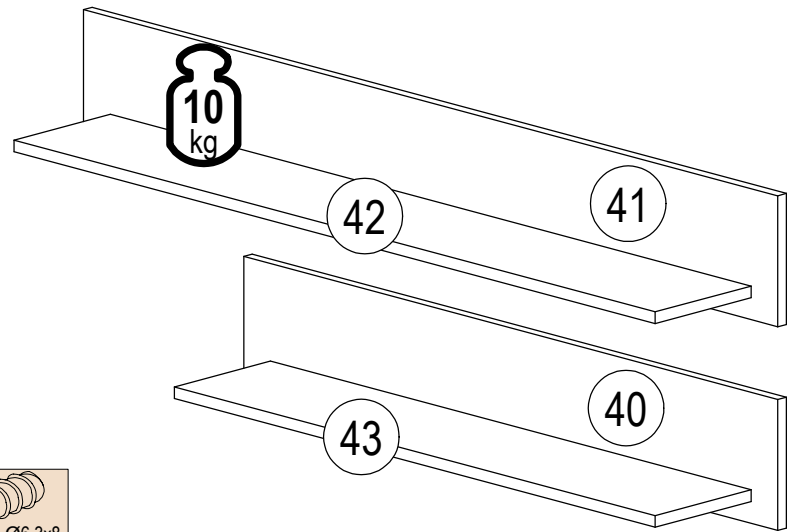

				
E 8x	G 8x	H 8x	U 3x	V 8x

			
C 6x	D 2x	S 1x	T 3x

	
F	10x

		
Ø4x30		
B 4x	L 1x	R 1x

	
Ø5,8x50	
K 2x	J 8x

	2x 
	Ø10

1.

	530 mm
	v=1872

2.

3. 	4. 
--	---

5. 	K
--	---

	
Ø3,5x16	
A 8x	W 8x

SK NÁVOD NA MONTÁŽ
 CZ MONTÁŽNÍ NÁVOD
 HU SZERELÉSI UTASÍTÁS
 DE MONTAGEANLEITUNG

STONE OS-S4

	900	mm
	300	
	320	

ID	ID			
10280	33	300*302*16	1x	4/5
10281	34	868*301*16	1x	4/5
10282	35	868*301*16	1x	4/5
10283	36	884*282*2,5	1x	4/5
10284	37	300*302*16	1x	4/5
10285	38	896*296*16	1x	4/5

	 60 min		 600 mm
	 0,5 kg	 3m	

A 2x	B 4x	C 12x	D 2x	E 8x	F 10x	G 8x	H 8x	J 8x	K 2x
L 1x	R 1x	S 1x	T 2x	U 2x					

		
A	2x	4x
	Ø3.5x15	8x

		
E	8x	2x
	Ø8x30	Ø15x13

			
C 4x	D 2x	S 1x	T 2x

F 10x

SK NÁVOD NA MONTÁŽ
 CZ MONTÁŽNÍ NÁVOD
 HU SZERELÉSI UTASÍTÁS
 DE MONTAGEANLEITUNG

STONE OS-S5

	1300	mm
	180	
	196	

10286	④①	1000*180*16	1x	5/5
10287	④①	1300*180*16	1x	5/5
10288	④②	1200*180*16	1x	5/5
10289	④③	900*180*16	1x	5/5

	45 min		600 mm
4	0,5 kg	3m	

36517.00		22304.00		22300.00		27000.00		22705.00	
A	4x	B	4x	C	12x	D	4x	E	8x