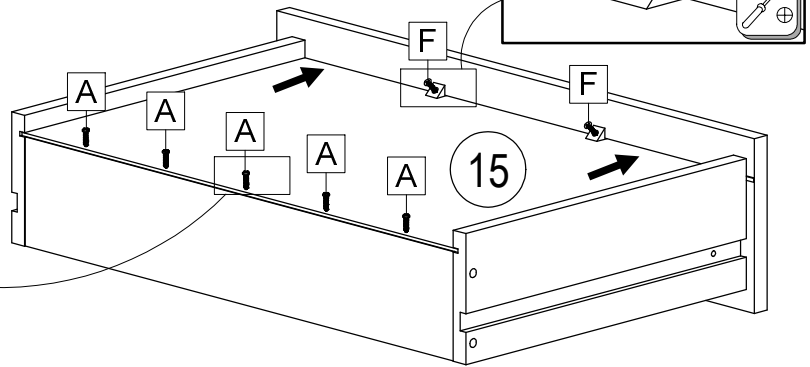

			
E 4x	G 4x	H 6x	Q 2x

						
C 2x	E 2x	G 2x	H 2x	R 2x	S 1x	T 1x

C 2x	E 4x	G 4x	H 6x	R 2x	S 1x	T 1x

D 2x	E 4x	G 8x	H 4x	N 1x

			
Ø3,5x15	Ø4x30		
C 4x	D 2x	N 1x	P 2x

		
Ø3,5x16		Ø7x50
A 5x	F 2x	L 4x

			
J	18x	M	M4x12
			2x

SK NÁVOD NA MONTÁŽ
 CZ MONTÁŽNÍ NÁVOD
 HU SZERELÉSI UTASÍTÁS
 DE MONTAGEANLEITUNG

STONE OS-S3

	600	mm
	900	
	320	

ID	ID			
10272	(24)	900*302*16	1x	3/5
10273	(25)	568*301*16	2x	3/5
10274	(26)	882*584*2,5	1x	3/5
10275	(27)	900*302*16	1x	3/5
10276	(28)	568*260*16	2x	3/5
10277	(29)	596*250*16	1x	3/5
10278	(30)	596*353*16	1x	3/5
10279	(31)	353*562*4	1x	3/5