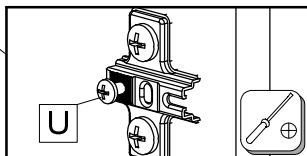

E 8x	G 8x	H 8x	U 3x	V 8x