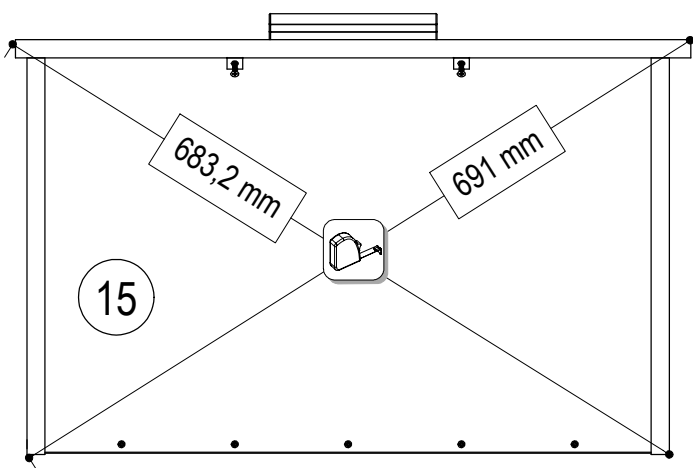

	 60 min		 600 mm
 4	 0,5 kg	 3m	

22244.01 Ø3.5x16	22250.00 Ø4x25	22243.00 Ø3.5x15	22400.00 Ø4x30	22700.00 Ø8x30	50553.00 	70013.01 Ø15x13	70021.01 		21102.00 Ø1.6x20
A 5x	B 5x	C 12x	D 4x	E 14x	F 2x	G 18x	H 18x	J 18x	K 50x
22300.00 Ø7x50	22502.00 M4x12	32030.00 	36002.07 	36002.07 	22705.00 Ø6,3x8	36050.00 	33019.00 l=310	30080.00 Ø44x15	
L 6x	M 2x	N 2x	P 2x	Q 2x	R 4x	S 2x	T 1x	U 5x	

			
E 4x	G 4x	H 6x	Q 2x

						
C 2x	E 2x	G 2x	H 2x	R 2x	S 1x	T 1x

						
Ø3,5x15	Ø8x30	Ø15x13		Ø6,3x8		l=310
C 2x	E 4x	G 4x	H 6x	R 2x	S 1x	T 1x

				
Ø4x30	Ø8x30	Ø15x13		
D 2x	E 4x	G 8x	H 4x	N 1x

			
Ø3,5x15	Ø4x30		
C 4x	D 2x	N 1x	P 2x

Ø7x50
L 2x

		
Ø3,5x16		Ø7x50
A 5x	F 2x	L 4x

			
J	18x	M	M4x12
			2x

SK NÁVOD NA MONTÁŽ
 CZ MONTÁŽNÍ NÁVOD
 HU SZERELÉSI UTASÍTÁS
 DE MONTAGEANLEITUNG

STONE OS-S2

	1200	mm
	333	
	400	

ID	ID			
10257	⑥	575*379*16	1x	2/5
10259	⑧	1200*400*16	1x	2/5
10260	⑨	1192*312*2,5	1x	2/5
07870	⑫	350*120*16	1x	2/5
10265	⑬	535*100*16	1x	2/5
10277	⑭	350*120*16	1x	2/5
10263	⑮	356*545*2,5	1x	2/5
10266	⑰	302*380*16	1x	2/5
10267	⑱	1166*380*16	1x	2/5
10268	⑲	286*380*16	1x	2/5
10269	⑳	302*380*16	1x	2/5
10270	㉑	596*296*16	1x	2/5
10271	㉒	596*160*16	1x	2/5

	 60 min		 600 mm
 4	 0,5 kg	 3m	

22244.01 Ø3.5x16	22250.00 Ø4x25	22243.00 Ø3.5x15	22400.00 Ø4x30	22700.00 Ø8x30	50553.00 	70013.01 Ø15x13	70021.01 		21102.00 Ø1.6x20
A 5x	B 5x	C 12x	D 4x	E 14x	F 2x	G 18x	H 18x	J 18x	K 50x
22300.00 Ø7x50	22502.00 M4x12	32030.00 	36002.07 	36002.07 	22705.00 Ø6.3x8	36050.00 	33019.00 l=310	30080.00 Ø44x15	
L 6x	M 2x	N 2x	P 2x	Q 2x	R 4x	S 2x	T 1x	U 5x	