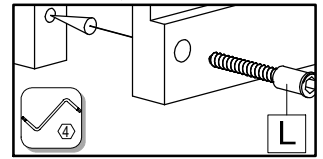

			
E 4x	G 4x	H 6x	Q 2x

						
C 2x	E 2x	G 2x	H 2x	R 2x	S 1x	T 1x

						
Ø3,5x15	Ø8x30	Ø15x13		Ø6,3x8		l=310
C 2x	E 4x	G 4x	H 6x	R 2x	S 1x	T 1x

				
Ø4x30	Ø8x30	Ø15x13		
D 2x	E 4x	G 8x	H 4x	N 1x

			
Ø3,5x15	Ø4x30		
C 4x	D 2x	N 1x	P 2x

Ø7x50
L 2x

		
Ø3,5x16		Ø7x50
A 5x	F 2x	L 4x

			
J	18x	M	M4x12
			2x

SK NÁVOD NA MONTÁŽ
 CZ MONTÁŽNÍ NÁVOD
 HU SZERELÉSI UTASÍTÁS
 DE MONTAGEANLEITUNG

STONE OS-S2

	1200	mm
	333	
	400	

ID	ID			
10257	⑥	575*379*16	1x	2/5
10259	⑧	1200*400*16	1x	2/5
10260	⑨	1192*312*2,5	1x	2/5
07870	⑫	350*120*16	1x	2/5
10265	⑬	535*100*16	1x	2/5
10277	⑭	350*120*16	1x	2/5
10263	⑮	356*545*2,5	1x	2/5
10266	⑰	302*380*16	1x	2/5
10267	⑱	1166*380*16	1x	2/5
10268	⑲	286*380*16	1x	2/5
10269	⑳	302*380*16	1x	2/5
10270	㉑	596*296*16	1x	2/5
10271	㉒	596*160*16	1x	2/5