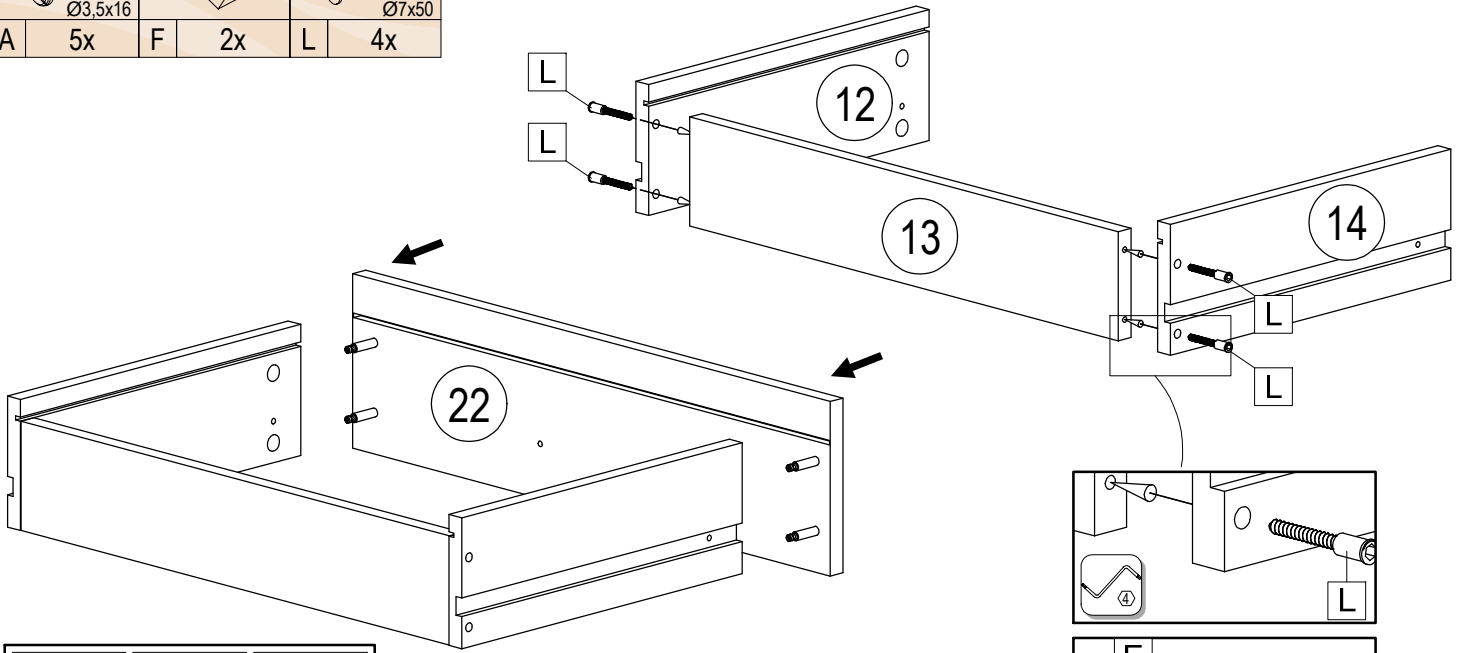

			
E 4x	G 4x	H 6x	Q 2x

						
C 2x	E 2x	G 2x	H 2x	R 2x	S 1x	T 1x

C 2x	E 4x	G 4x	H 6x	R 2x	S 1x	T 1x

D 2x	E 4x	G 8x	H 4x	N 1x

			
Ø3,5x15	Ø4x30		
C 4x	D 2x	N 1x	P 2x

		
Ø3,5x16		Ø7x50
A 5x	F 2x	L 4x

			
J	18x	M	M4x12
			2x

SK NÁVOD NA MONTÁŽ
 CZ MONTÁŽNÍ NÁVOD
 HU SZERELÉSI UTASÍTÁS
 DE MONTAGEANLEITUNG

STONE OS-S3

	600	mm
	900	
	320	

ID	ID			
10272	(24)	900*302*16	1x	3/5
10273	(25)	568*301*16	2x	3/5
10274	(26)	882*584*2,5	1x	3/5
10275	(27)	900*302*16	1x	3/5
10276	(28)	568*260*16	2x	3/5
10277	(29)	596*250*16	1x	3/5
10278	(30)	596*353*16	1x	3/5
10279	(31)	353*562*4	1x	3/5