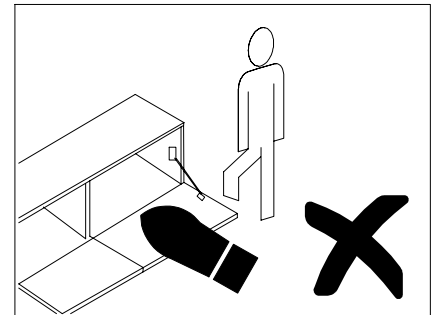

SK NÁVOD NA MONTÁŽ
 CZ MONTÁŽNÍ NÁVOD
 HU SZERELÉSI UTASÍTÁS
 DE MONTAGEANLEITUNG

STONE OS-S3

	600	mm
	900	
	320	

ID	ID			
10272	(24)	900*302*16	1x	3/5
10273	(25)	568*301*16	2x	3/5
10274	(26)	882*584*2,5	1x	3/5
10275	(27)	900*302*16	1x	3/5
10276	(28)	568*260*16	2x	3/5
10277	(29)	596*250*16	1x	3/5
10278	(30)	596*353*16	1x	3/5
10279	(31)	353*562*4	1x	3/5