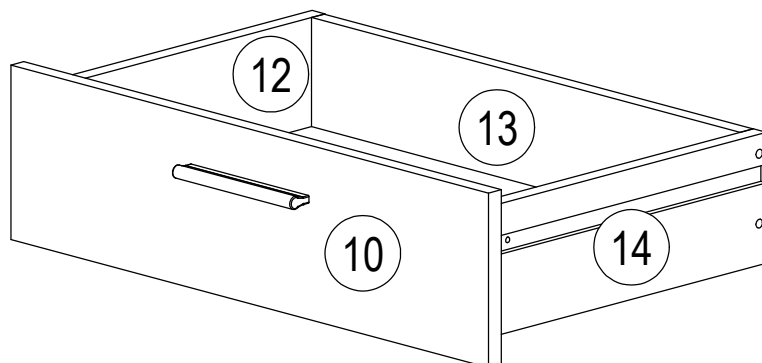

	 60 min		 600 mm
 4	 0,5 kg	 3m	

22244.01 Ø3.5x16	22250.00 Ø4x25	22243.00 Ø3.5x15	22400.00 Ø4x30	22700.00 Ø8x30	50553.00 	70013.01 Ø15x13	70021.01 		21102.00 Ø1.6x20
A 5x	B 5x	C 12x	D 4x	E 14x	F 2x	G 18x	H 18x	J 18x	K 50x
22300.00 Ø7x50	22502.00 M4x12	32030.00 	36002.07 	36002.07 	22705.00 Ø6,3x8	36050.00 	33019.00 l=310	30080.00 Ø44x15	
L 6x	M 2x	N 2x	P 2x	Q 2x	R 4x	S 2x	T 1x	U 5x	

			
E 4x	G 4x	H 6x	Q 2x

						
C 2x	E 2x	G 2x	H 2x	R 2x	S 1x	T 1x

						
Ø3,5x15	Ø8x30	Ø15x13		Ø6,3x8		l=310
C 2x	E 4x	G 4x	H 6x	R 2x	S 1x	T 1x

				
Ø4x30	Ø8x30	Ø15x13		
D 2x	E 4x	G 8x	H 4x	N 1x

			
Ø3,5x15	Ø4x30		
C 4x	D 2x	N 1x	P 2x

Ø7x50
L 2x

		
Ø3,5x16		Ø7x50
A 5x	F 2x	L 4x

			
J	18x	M	M4x12
			2x

SK NÁVOD NA MONTÁŽ
 CZ MONTÁŽNÍ NÁVOD
 HU SZERELÉSI UTASÍTÁS
 DE MONTAGEANLEITUNG

STONE OS-S2

	1200	mm
	333	
	400	

ID	ID			
10257	⑥	575*379*16	1x	2/5
10259	⑧	1200*400*16	1x	2/5
10260	⑨	1192*312*2,5	1x	2/5
07870	⑫	350*120*16	1x	2/5
10265	⑬	535*100*16	1x	2/5
10277	⑭	350*120*16	1x	2/5
10263	⑮	356*545*2,5	1x	2/5
10266	⑰	302*380*16	1x	2/5
10267	⑱	1166*380*16	1x	2/5
10268	⑲	286*380*16	1x	2/5
10269	⑳	302*380*16	1x	2/5
10270	㉑	596*296*16	1x	2/5
10271	㉒	596*160*16	1x	2/5

	 60 min		 600 mm
 4	 0,5 kg	 3m	

22244.01 Ø3.5x16	22250.00 Ø4x25	22243.00 Ø3.5x15	22400.00 Ø4x30	22700.00 Ø8x30	50553.00 	70013.01 Ø15x13	70021.01 		21102.00 Ø1.6x20
A 5x	B 5x	C 12x	D 4x	E 14x	F 2x	G 18x	H 18x	J 18x	K 50x
22300.00 Ø7x50	22502.00 M4x12	32030.00 	36002.07 	36002.07 	22705.00 Ø6.3x8	36050.00 	33019.00 l=310	30080.00 Ø44x15	
L 6x	M 2x	N 2x	P 2x	Q 2x	R 4x	S 2x	T 1x	U 5x	