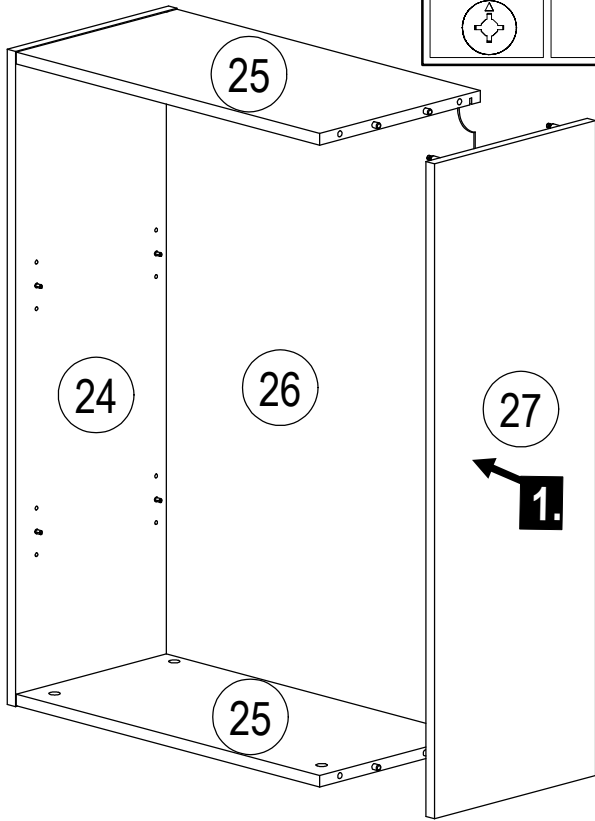

SK NÁVOD NA MONTÁŽ
 CZ MONTÁŽNÍ NÁVOD
 HU SZERELÉSI UTASÍTÁS
 DE MONTAGEANLEITUNG

STONE OS-S3

	600	mm
	900	
	320	

ID	ID			
10272	(24)	900*302*16	1x	3/5
10273	(25)	568*301*16	2x	3/5
10274	(26)	882*584*2,5	1x	3/5
10275	(27)	900*302*16	1x	3/5
10276	(28)	568*260*16	2x	3/5
10277	(29)	596*250*16	1x	3/5
10278	(30)	596*353*16	1x	3/5
10279	(31)	353*562*4	1x	3/5

	60 min
	0,5 kg
	600 mm
	3m

22244.01		22060.00		22243.00		22400.00		22700.00		50553.00		70013.01		70021.01				22304.00	
A	8x	B	4x	C	6x	D	2x	E	8x	F	10x	G	8x	H	8x	J	8x	K	2x
36528.00		36529.00		32030.00		36002.07		36002.07		35101.01		35214.00							
L	1x	R	1x	S	1x	T	3x	U	3x	V	8x	W	8x						

				
E 8x	G 8x	H 8x	U 3x	V 8x

			
C 6x	D 2x	S 1x	T 3x

	
F	10x

		
Ø4x30		
B 4x	L 1x	R 1x

	
Ø5,8x50	
K 2x	J 8x

	2x 
	Ø10

1.

	530 mm
	v=1872