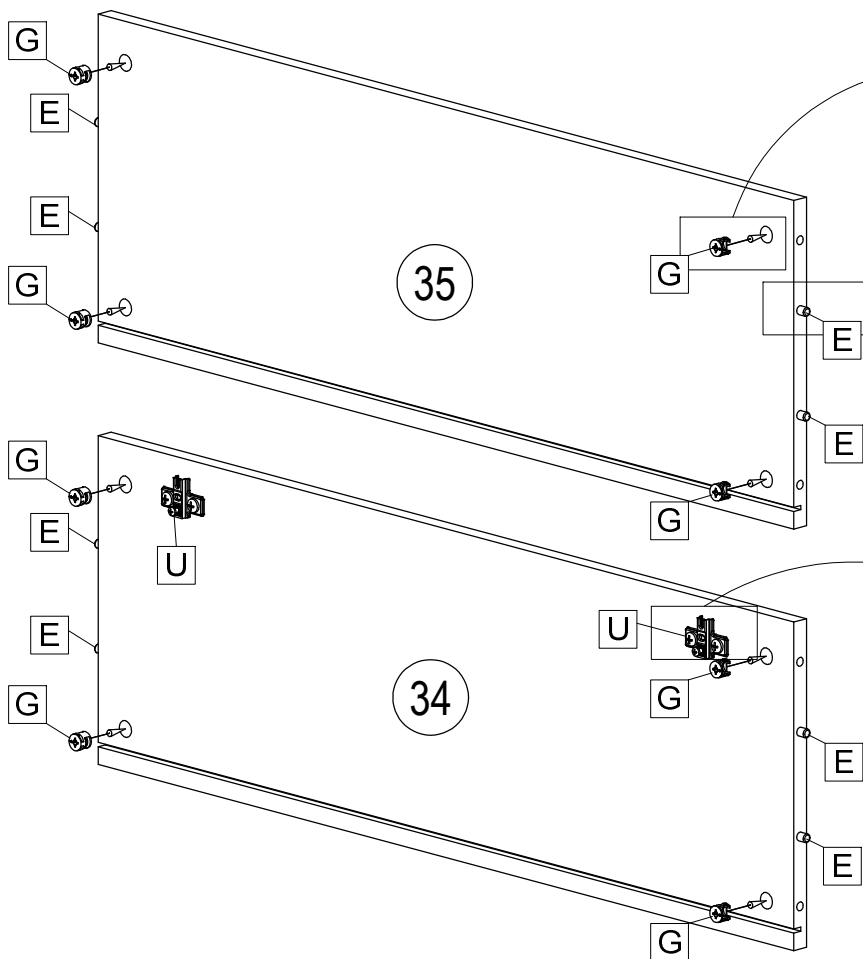

				
E 8x	G 8x	H 8x	U 3x	V 8x

			
C 6x	D 2x	S 1x	T 3x

	
F	10x

		
Ø4x30		
B 4x	L 1x	R 1x

	
Ø5,8x50	
K 2x	J 8x

	2x 
	Ø10

1.

	530 mm
	v=1872

2.

3. 	4. 
--	---

5. 	K
--	---

	
Ø3,5x16	
A 8x	W 8x

SK NÁVOD NA MONTÁŽ
 CZ MONTÁŽNÍ NÁVOD
 HU SZERELÉSI UTASÍTÁS
 DE MONTAGEANLEITUNG

STONE OS-S4

	900	mm
	300	
	320	

ID	ID			
10280	33	300*302*16	1x	4/5
10281	34	868*301*16	1x	4/5
10282	35	868*301*16	1x	4/5
10283	36	884*282*2,5	1x	4/5
10284	37	300*302*16	1x	4/5
10285	38	896*296*16	1x	4/5

	 60 min		 600 mm
	 0,5 kg	 3m	

A 2x	B 4x	C 12x	D 2x	E 8x	F 10x	G 8x	H 8x	J 8x	K 2x
L 1x	R 1x	S 1x	T 2x	U 2x					

		
A	2x	4x
	Ø3.5x15	8x

		
E	8x	2x
	Ø8x30	Ø15x13

			
C 4x	D 2x	S 1x	T 2x

F 10x

SK NÁVOD NA MONTÁŽ
 CZ MONTÁŽNÍ NÁVOD
 HU SZERELÉSI UTASÍTÁS
 DE MONTAGEANLEITUNG

STONE OS-S5

	1300	mm
	180	
	196	

10286	④①	1000*180*16	1x	5/5
10287	④①	1300*180*16	1x	5/5
10288	④②	1200*180*16	1x	5/5
10289	④③	900*180*16	1x	5/5

	45 min		600 mm
4	0,5 kg	3m	

36517.00		22304.00		22300.00		27000.00		22705.00	
A	4x	B	4x	C	12x	D	4x	E	8x