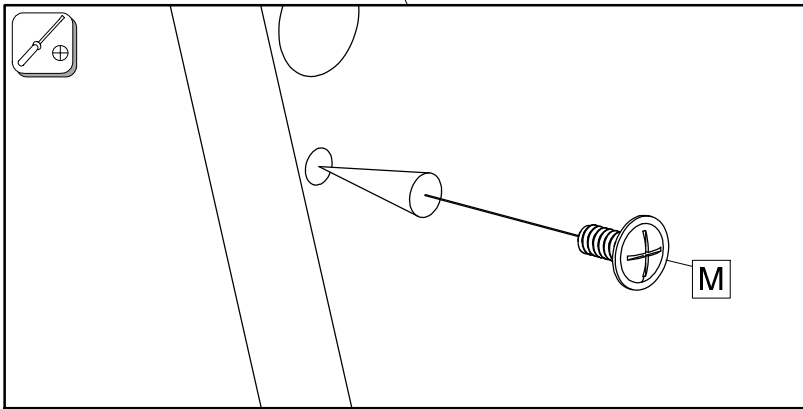

Ø7x50
L 2x

		
Ø3,5x16		Ø7x50
A 5x	F 2x	L 4x

			
J	18x	M	M4x12
			2x

SK NÁVOD NA MONTÁŽ
 CZ MONTÁŽNÍ NÁVOD
 HU SZERELÉSI UTASÍTÁS
 DE MONTAGEANLEITUNG

STONE OS-S2

	1200	mm
	333	
	400	

ID	ID			
10257	⑥	575*379*16	1x	2/5
10259	⑧	1200*400*16	1x	2/5
10260	⑨	1192*312*2,5	1x	2/5
07870	⑫	350*120*16	1x	2/5
10265	⑬	535*100*16	1x	2/5
10277	⑭	350*120*16	1x	2/5
10263	⑮	356*545*2,5	1x	2/5
10266	⑰	302*380*16	1x	2/5
10267	⑱	1166*380*16	1x	2/5
10268	⑲	286*380*16	1x	2/5
10269	⑳	302*380*16	1x	2/5
10270	㉑	596*296*16	1x	2/5
10271	㉒	596*160*16	1x	2/5