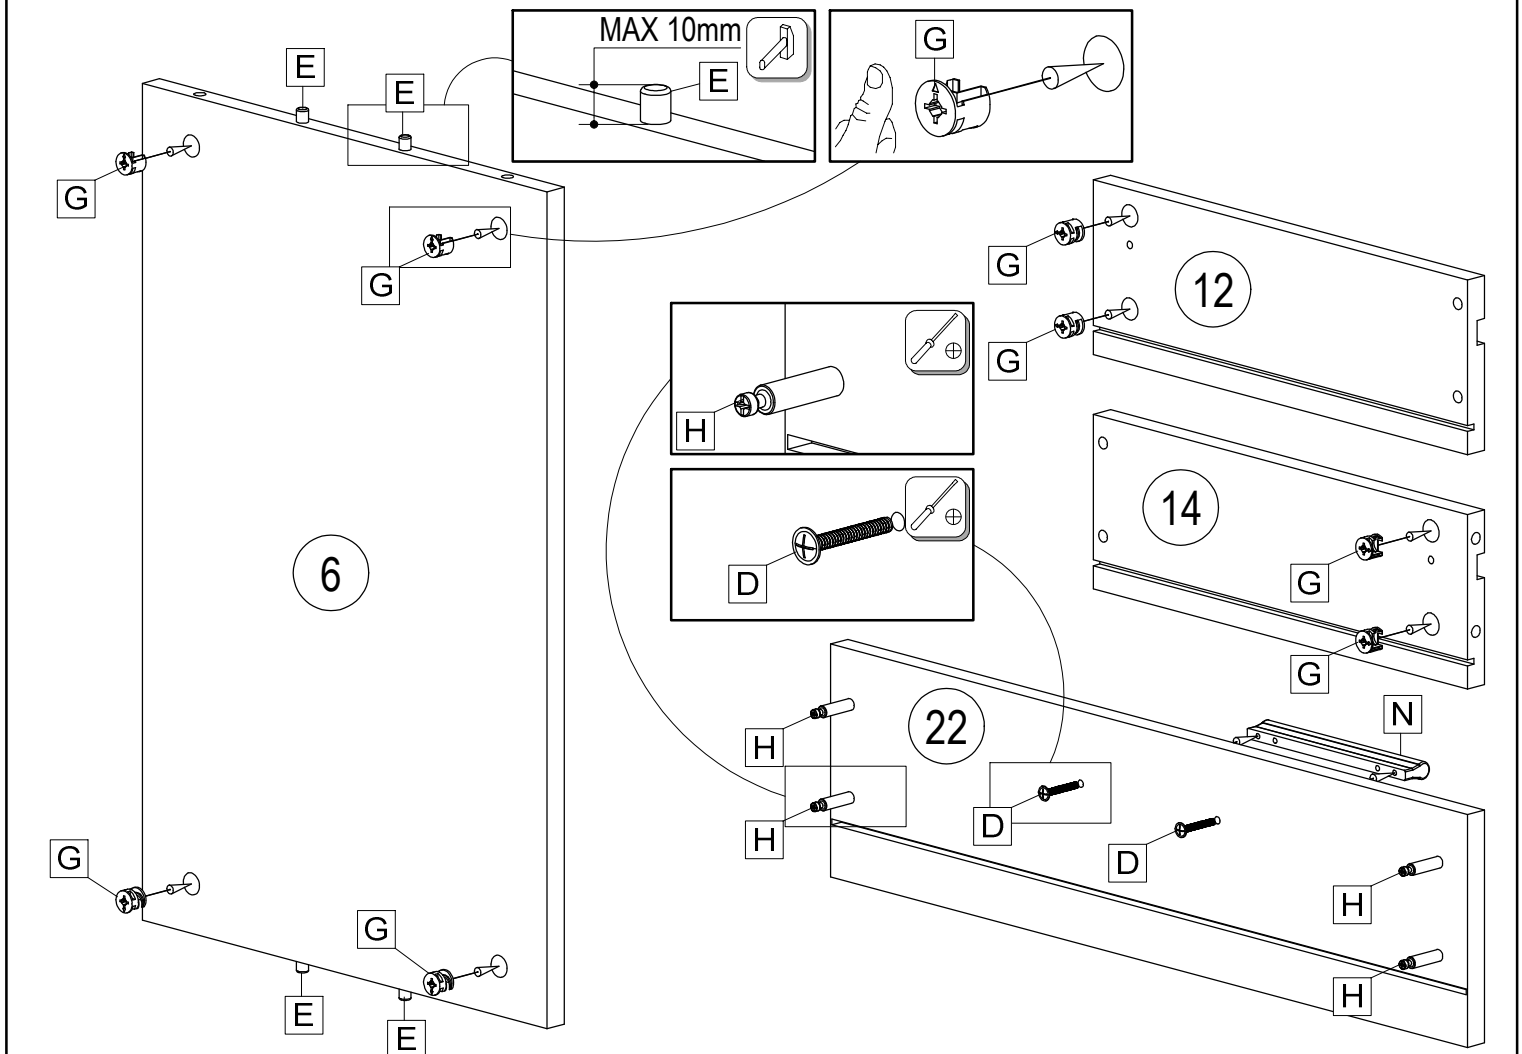

			
E 4x	G 4x	H 6x	Q 2x

						
C 2x	E 2x	G 2x	H 2x	R 2x	S 1x	T 1x

C 2x	E 4x	G 4x	H 6x	R 2x	S 1x	T 1x

D 2x	E 4x	G 8x	H 4x	N 1x

			
Ø3,5x15	Ø4x30		
C 4x	D 2x	N 1x	P 2x

		
Ø3,5x16		Ø7x50
A 5x	F 2x	L 4x

			
J	18x	M	M4x12
			2x

SK NÁVOD NA MONTÁŽ
 CZ MONTÁŽNÍ NÁVOD
 HU SZERELÉSI UTASÍTÁS
 DE MONTAGEANLEITUNG

STONE OS-S3

	600	mm
	900	
	320	

ID	ID			
10272	(24)	900*302*16	1x	3/5
10273	(25)	568*301*16	2x	3/5
10274	(26)	882*584*2,5	1x	3/5
10275	(27)	900*302*16	1x	3/5
10276	(28)	568*260*16	2x	3/5
10277	(29)	596*250*16	1x	3/5
10278	(30)	596*353*16	1x	3/5
10279	(31)	353*562*4	1x	3/5

				
E 8x	G 8x	H 8x	U 3x	V 8x

			
C 6x	D 2x	S 1x	T 3x

	
F	10x

		
Ø4x30		
B 4x	L 1x	R 1x

	
Ø5,8x50	
K 2x	J 8x

	2x 
	Ø10

1.

	530 mm
	v=1872