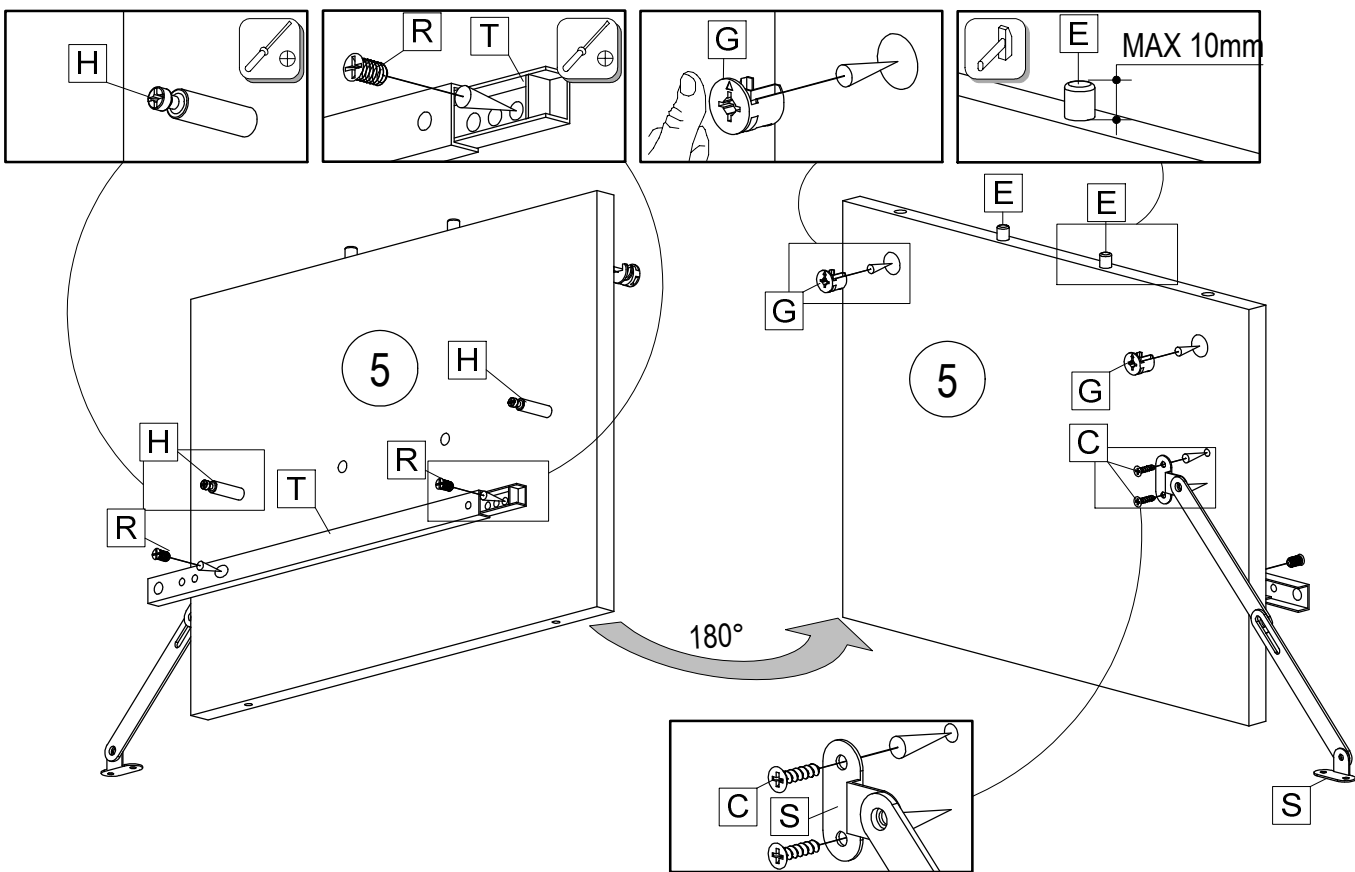

C 2x	E 2x	G 2x	H 2x	R 2x	S 1x	T 1x