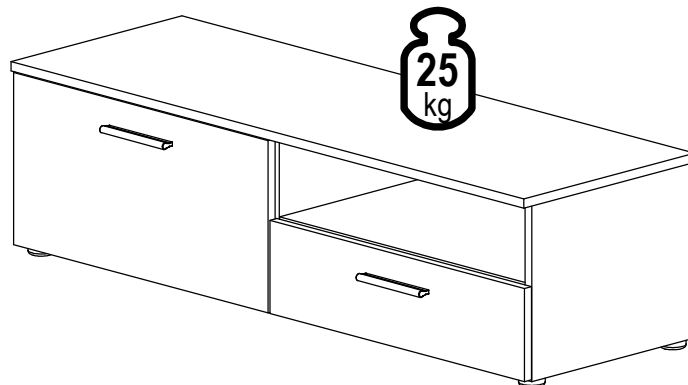

SK NÁVOD NA MONTÁŽ
 CZ MONTÁŽNÍ NÁVOD
 HU SZERELÉSI UTASÍTÁS
 DE MONTAGEANLEITUNG

STONE OS-S1

	1200	mm
	333	
	400	

ID	ID	Part	Qty	Ratio
10254	③	302*380*16	1x	1/5
10255	④	1166*380*16	1x	1/5
10256	⑤	286*380*16	1x	1/5
10257	⑥	575*379*16	1x	1/5
10258	⑦	302*380*16	1x	1/5
10259	⑧	1200*400*16	1x	1/5
10260	⑨	1192*312*2,5	1x	1/5
10261	⑩	596*296*16	1x	1/5
10262	⑪	596*160*16	1x	1/5
07870	⑫	350*120*16	1x	1/5
10265	⑬	535*100*16	1x	1/5
10277	⑭	350*120*16	1x	1/5
10263	⑮	356*545*2,5	1x	1/5

	 60 min		 600 mm
 4	 0,5 kg	 3m	

22244.01 Ø3.5x16	22250.00 Ø4x25	22243.00 Ø3.5x15	22400.00 Ø4x30	22700.00 Ø8x30	50553.00 	70013.01 Ø15x13	70021.01 		21102.00 Ø1.6x20
A 5x	B 5x	C 12x	D 4x	E 14x	F 2x	G 18x	H 18x	J 18x	K 50x
22300.00 Ø7x50	22502.00 M4x12	32030.00 	36002.07 	36002.07 	22705.00 Ø6,3x8	36050.00 	33019.00 l=310	30080.00 Ø44x15	
L 6x	M 2x	N 2x	P 2x	Q 2x	R 4x	S 2x	T 1x	U 5x	