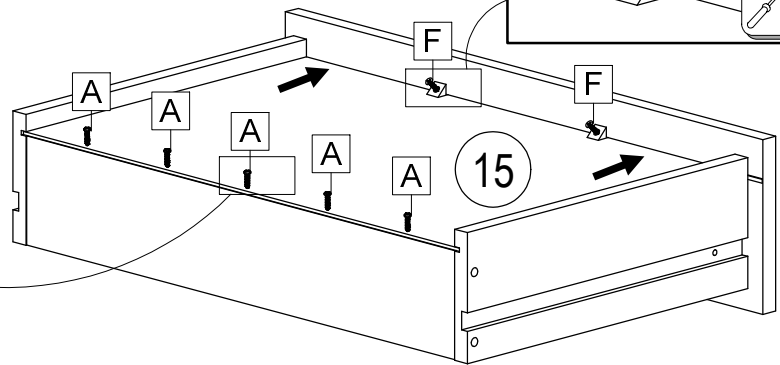

			
E 4x	G 4x	H 6x	Q 2x

						
C 2x	E 2x	G 2x	H 2x	R 2x	S 1x	T 1x

						
Ø3,5x15	Ø8x30	Ø15x13		Ø6,3x8		l=310
C 2x	E 4x	G 4x	H 6x	R 2x	S 1x	T 1x

				
Ø4x30	Ø8x30	Ø15x13		
D 2x	E 4x	G 8x	H 4x	N 1x

			
Ø3,5x15	Ø4x30		
C 4x	D 2x	N 1x	P 2x

Ø7x50
L 2x

		
Ø3,5x16		Ø7x50
A 5x	F 2x	L 4x

			
J	18x	M	M4x12
			2x

SK NÁVOD NA MONTÁŽ
 CZ MONTÁŽNÍ NÁVOD
 HU SZERELÉSI UTASÍTÁS
 DE MONTAGEANLEITUNG

STONE OS-S2

	1200	mm
	333	
	400	

ID	ID			
10257	⑥	575*379*16	1x	2/5
10259	⑧	1200*400*16	1x	2/5
10260	⑨	1192*312*2,5	1x	2/5
07870	⑫	350*120*16	1x	2/5
10265	⑬	535*100*16	1x	2/5
10277	⑭	350*120*16	1x	2/5
10263	⑮	356*545*2,5	1x	2/5
10266	⑰	302*380*16	1x	2/5
10267	⑱	1166*380*16	1x	2/5
10268	⑲	286*380*16	1x	2/5
10269	⑳	302*380*16	1x	2/5
10270	㉑	596*296*16	1x	2/5
10271	㉒	596*160*16	1x	2/5

STONE OS-S5

	1300	mm
	180	
	196	

10286	④①	1000*180*16	1x	5/5
10287	④①	1300*180*16	1x	5/5
10288	④②	1200*180*16	1x	5/5
10289	④③	900*180*16	1x	5/5

	45 min		600 mm
4	0,5 kg	3m	

36517.00		22304.00		22300.00		27000.00		22705.00	
A	4x	B	4x	C	12x	D	4x	E	8x