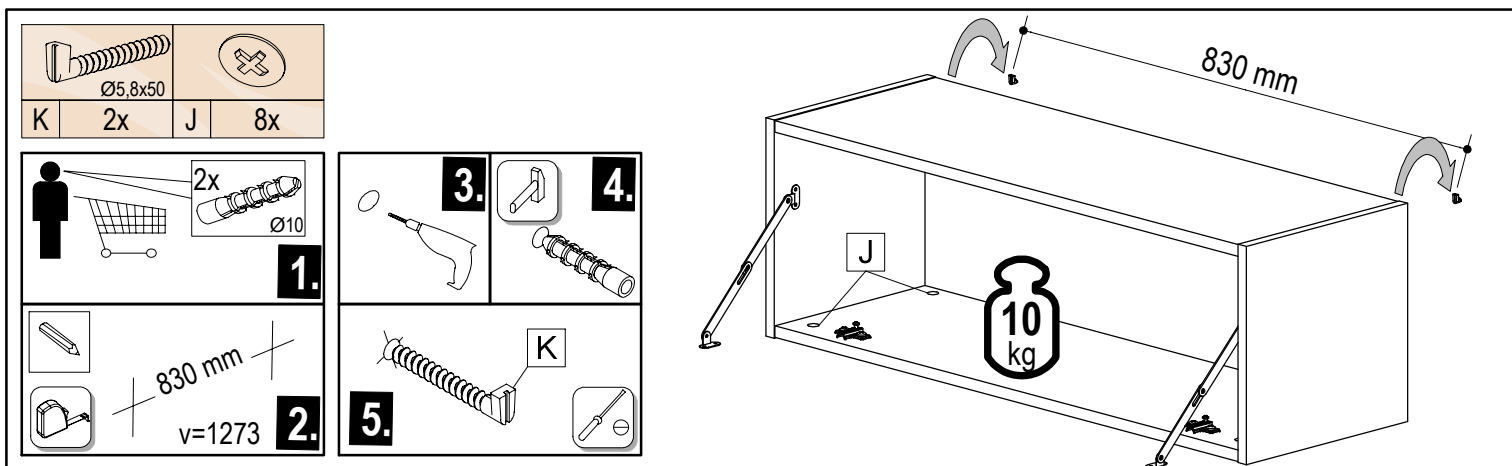

	 60 min		 600 mm
	 0,5 kg	 3m	

A 2x	B 4x	C 12x	D 2x	E 8x	F 10x	G 8x	H 8x	J 8x	K 2x
L 1x	R 1x	S 1x	T 2x	U 2x					

		
A	2x	4x
	Ø3.5x15	8x

		
E	8x	2x
	Ø8x30	Ø15x13

			
C 4x	D 2x	S 1x	T 2x

F 10x

SK NÁVOD NA MONTÁŽ
 CZ MONTÁŽNÍ NÁVOD
 HU SZERELÉSI UTASÍTÁS
 DE MONTAGEANLEITUNG