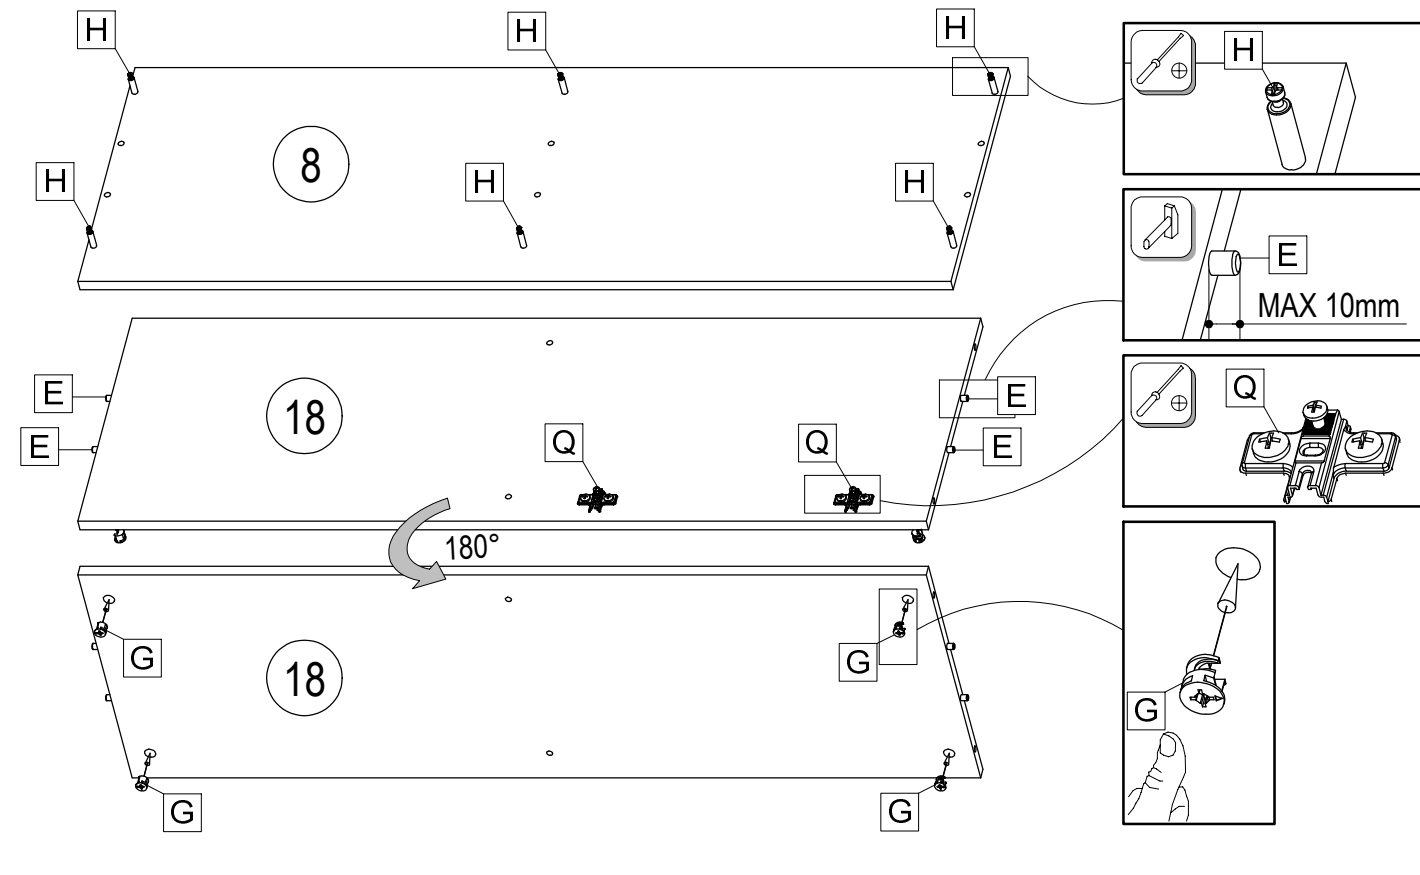

E 4x	G 4x	H 6x	Q 2x