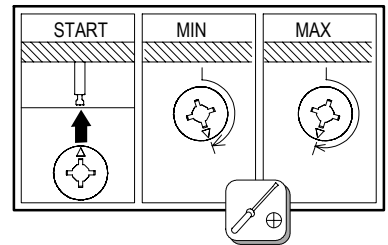

			
E 4x	G 4x	H 6x	Q 2x

						
C 2x	E 2x	G 2x	H 2x	R 2x	S 1x	T 1x

						
Ø3,5x15	Ø8x30	Ø15x13		Ø6,3x8		l=310
C 2x	E 4x	G 4x	H 6x	R 2x	S 1x	T 1x

				
Ø4x30	Ø8x30	Ø15x13		
D 2x	E 4x	G 8x	H 4x	N 1x

			
Ø3,5x15	Ø4x30		
C 4x	D 2x	N 1x	P 2x

Ø7x50
L 2x

		
Ø3,5x16		Ø7x50
A 5x	F 2x	L 4x

			
J	18x	M	M4x12
			2x

SK NÁVOD NA MONTÁŽ
 CZ MONTÁŽNÍ NÁVOD
 HU SZERELÉSI UTASÍTÁS
 DE MONTAGEANLEITUNG

STONE OS-S2

	1200	mm
	333	
	400	

ID	ID			
10257	⑥	575*379*16	1x	2/5
10259	⑧	1200*400*16	1x	2/5
10260	⑨	1192*312*2,5	1x	2/5
07870	⑫	350*120*16	1x	2/5
10265	⑬	535*100*16	1x	2/5
10277	⑭	350*120*16	1x	2/5
10263	⑮	356*545*2,5	1x	2/5
10266	⑰	302*380*16	1x	2/5
10267	⑱	1166*380*16	1x	2/5
10268	⑲	286*380*16	1x	2/5
10269	⑳	302*380*16	1x	2/5
10270	㉑	596*296*16	1x	2/5
10271	㉒	596*160*16	1x	2/5