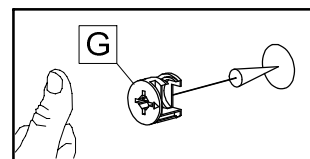

E 8x	G 8x	H 8x	U 3x	V 8x