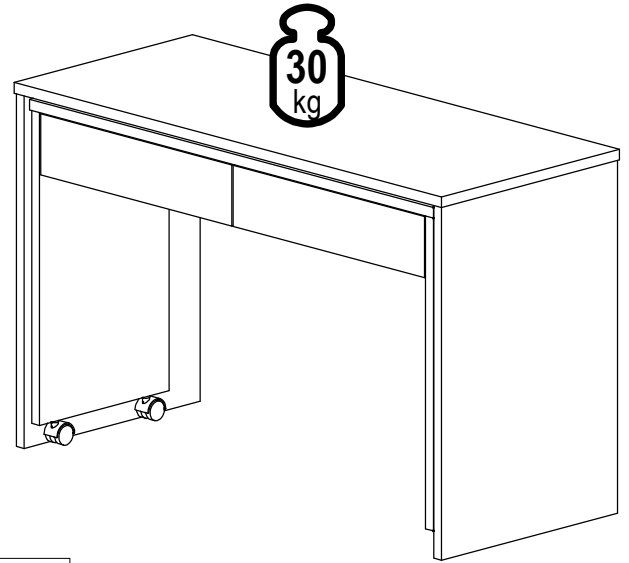

SK NÁVOD NA MONTÁŽ
 CZ MONTÁŽNÍ NÁVOD
 HU SZERELÉSI UTASÍTÁS
 DE MONTAGEANLEITUNG

VERSAL NEW

	1200	mm
	750	
	500	

ID	ID			
09968	②	728*494*22	1x	2/2
09969	③	250*1150*22	1x	1/2
09970	④	728*494*22	1x	2/2
09971	⑤	1200*500*22	1x	1/2
09972	⑥	646*364*22	1x	2/2
09973	⑦	220*1084*16	1x	1/2
09974	⑧	646*364*22	1x	2/2
09975	⑨	126*318*16	1x	2/2
09976	⑩	1134*370*22	1x	1/2
09977	⑪	537*126*16	1x	2/2
09978	⑫	537*126*16	1x	2/2
09979	⑬	300*110*16	2x	2/2
09980	⑭	494*100*16	2x	2/2
09981	⑮	300*110*16	2x	2/2
09982	⑯	306*504*2,5	2x	1/2