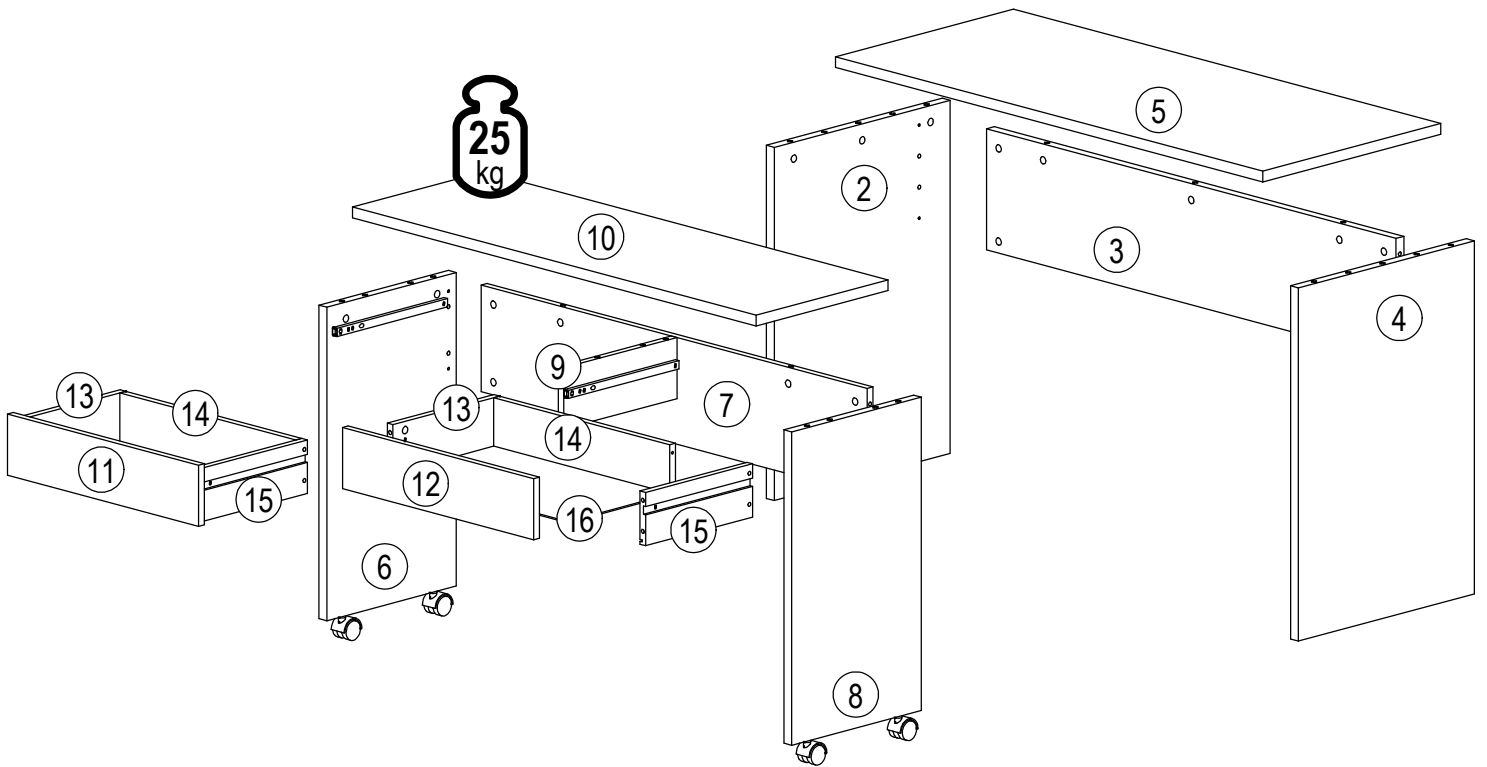

SK NÁVOD NA MONTÁŽ
CZ MONTÁŽNÍ NÁVOD
HU SZERELÉSI UTASÍTÁS
DE MONTAGEANLEITUNG

VERSAL NEW

	1200	mm
	750	
	500	

ID	ID			
09968	②	728*494*22	1x	2/2
09969	③	250*1150*22	1x	1/2
09970	④	728*494*22	1x	2/2
09971	⑤	1200*500*22	1x	1/2
09972	⑥	646*364*22	1x	2/2
09973	⑦	220*1084*16	1x	1/2
09974	⑧	646*364*22	1x	2/2
09975	⑨	126*318*16	1x	2/2
09976	⑩	1134*370*22	1x	1/2
09977	⑪	537*126*16	1x	2/2
09978	⑫	537*126*16	1x	2/2
09979	⑬	300*110*16	2x	2/2
09980	⑭	494*100*16	2x	2/2
09981	⑮	300*110*16	2x	2/2
09982	⑯	306*504*2,5	2x	1/2

120 min		3m	≤ 0,5 kg	PZ 2	

22244.01		22300.00		22502.00		22705.00		27000.00		30090.00		50553.00		70013.01		70021.01			
A	6x	B	8x	C	4x	D	12x	E	18x	F	4x	G	4x	H	34x	J	34x	K	9x
L	8x	M	1x	N	4x	P	4x	Q	2x