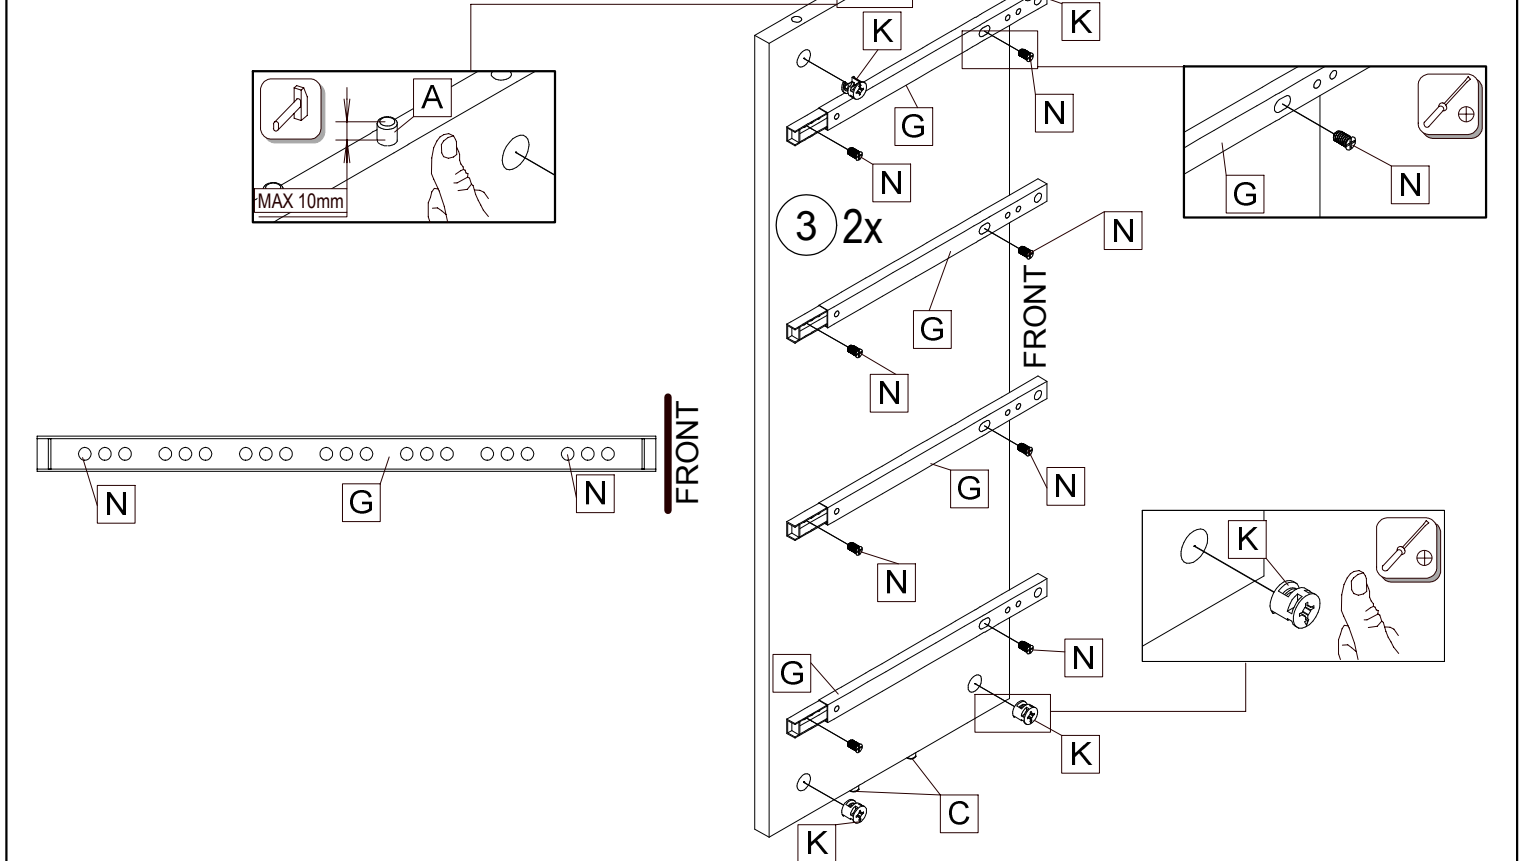

SK NÁVOD NA MONTÁŽ
 CZ MONTÁŽNÍ NÁVOD
 HU SZERELÉSI UTASÍTÁS
 DE MONTAGEANLEITUNG

SINGA 14

	500	mm
	819	
	290	

ID	ID	Part	Qty	Ratio
00906	②	500*290*16	2x	1/1
00353	③	772*270*16	2x	1/1
04470	④	797*490*2,5	1x	1/1
00305	⑤	492*188*16	4x	1/1
09200	⑥	250*120*16	4x	1/1
06121	⑦	426*100*16	4x	1/1
09202	⑧	250*120*16	4x	1/1
00312	⑨	256*436*2,5	4x	1/1

22300,00 	22502,00 	27000,00 	32008,00 	22250,00 	30080,00 	33030,00 	21102,00 	34906,00 	70013,01
A 16x	B 8x	C 8x	D 4x	E 4x	F 4x	G 4x	H 25x	J 16x	K 24x

70021,01 	22400,00 	22705,00 	22244,01 	50553,00
L 24x	M 8x	N 16x	P 20x	R 4x

 Ø4x25		
E 4x	F 4x	L 8x

 Ø8x30	 246mm		 Ø6,3x8
C 8x	G 4x	K 8x	N 16x

	Ø1,6x20
J	25x