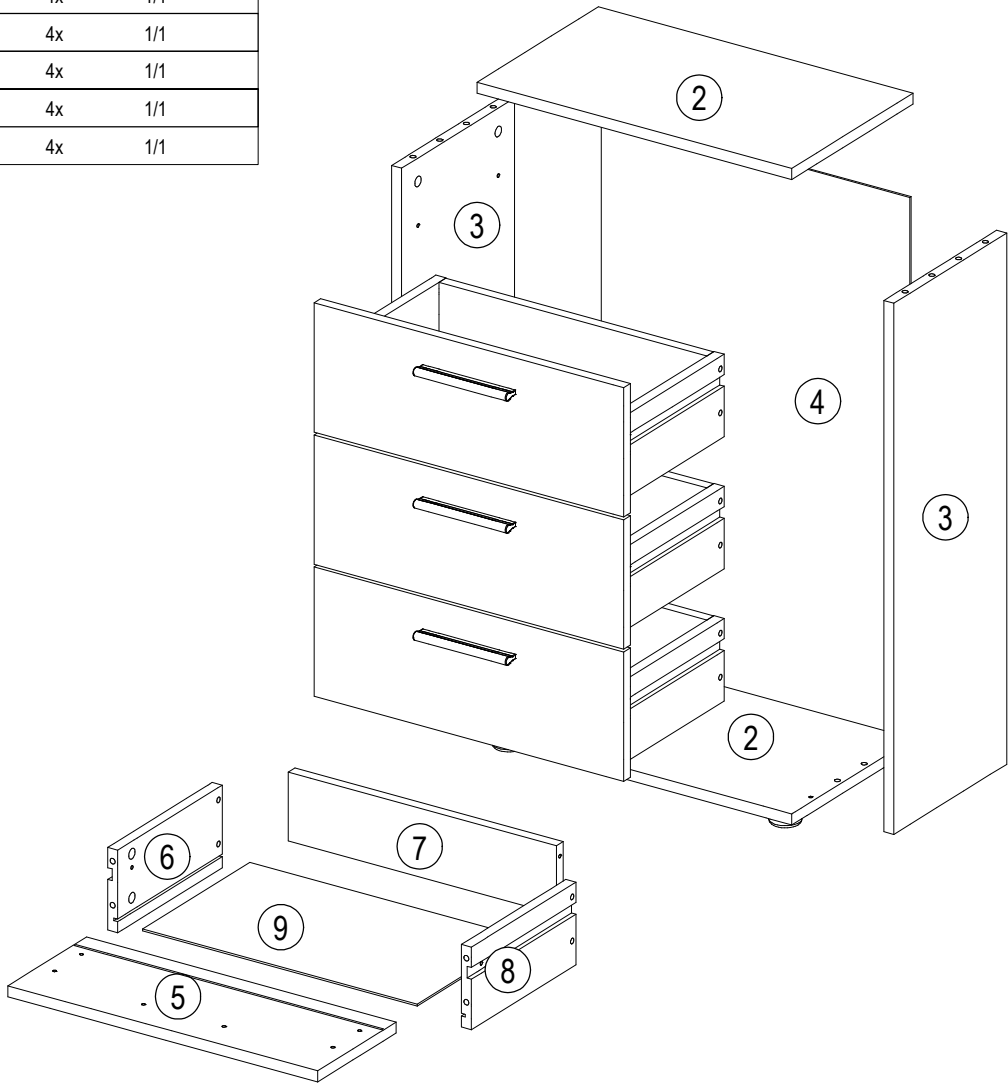

SK NÁVOD NA MONTÁŽ
 CZ MONTÁŽNÍ NÁVOD
 HU SZERELÉSI UTASÍTÁS
 DE MONTAGEANLEITUNG

SINGA 14

	500	mm
	819	
	290	

ID	ID	Part	Qty	Ratio
00906	②	500*290*16	2x	1/1
00353	③	772*270*16	2x	1/1
04470	④	797*490*2,5	1x	1/1
00305	⑤	492*188*16	4x	1/1
09200	⑥	250*120*16	4x	1/1
06121	⑦	426*100*16	4x	1/1
09202	⑧	250*120*16	4x	1/1
00312	⑨	256*436*2,5	4x	1/1

22300,00 	22502,00 	27000,00 	32008,00 	22250,00 	30080,00 	33030,00 	21102,00 	34906,00 	70013,01
A 16x	B 8x	C 8x	D 4x	E 4x	F 4x	G 4x	H 25x	J 16x	K 24x

70021,01 	22400,00 	22705,00 	22244,01 	50553,00
L 24x	M 8x	N 16x	P 20x	R 4x

 Ø4x25		
E 4x	F 4x	L 8x

 Ø8x30	 246mm		 Ø6,3x8
C 8x	G 4x	K 8x	N 16x

	Ø1,6x20
J	25x