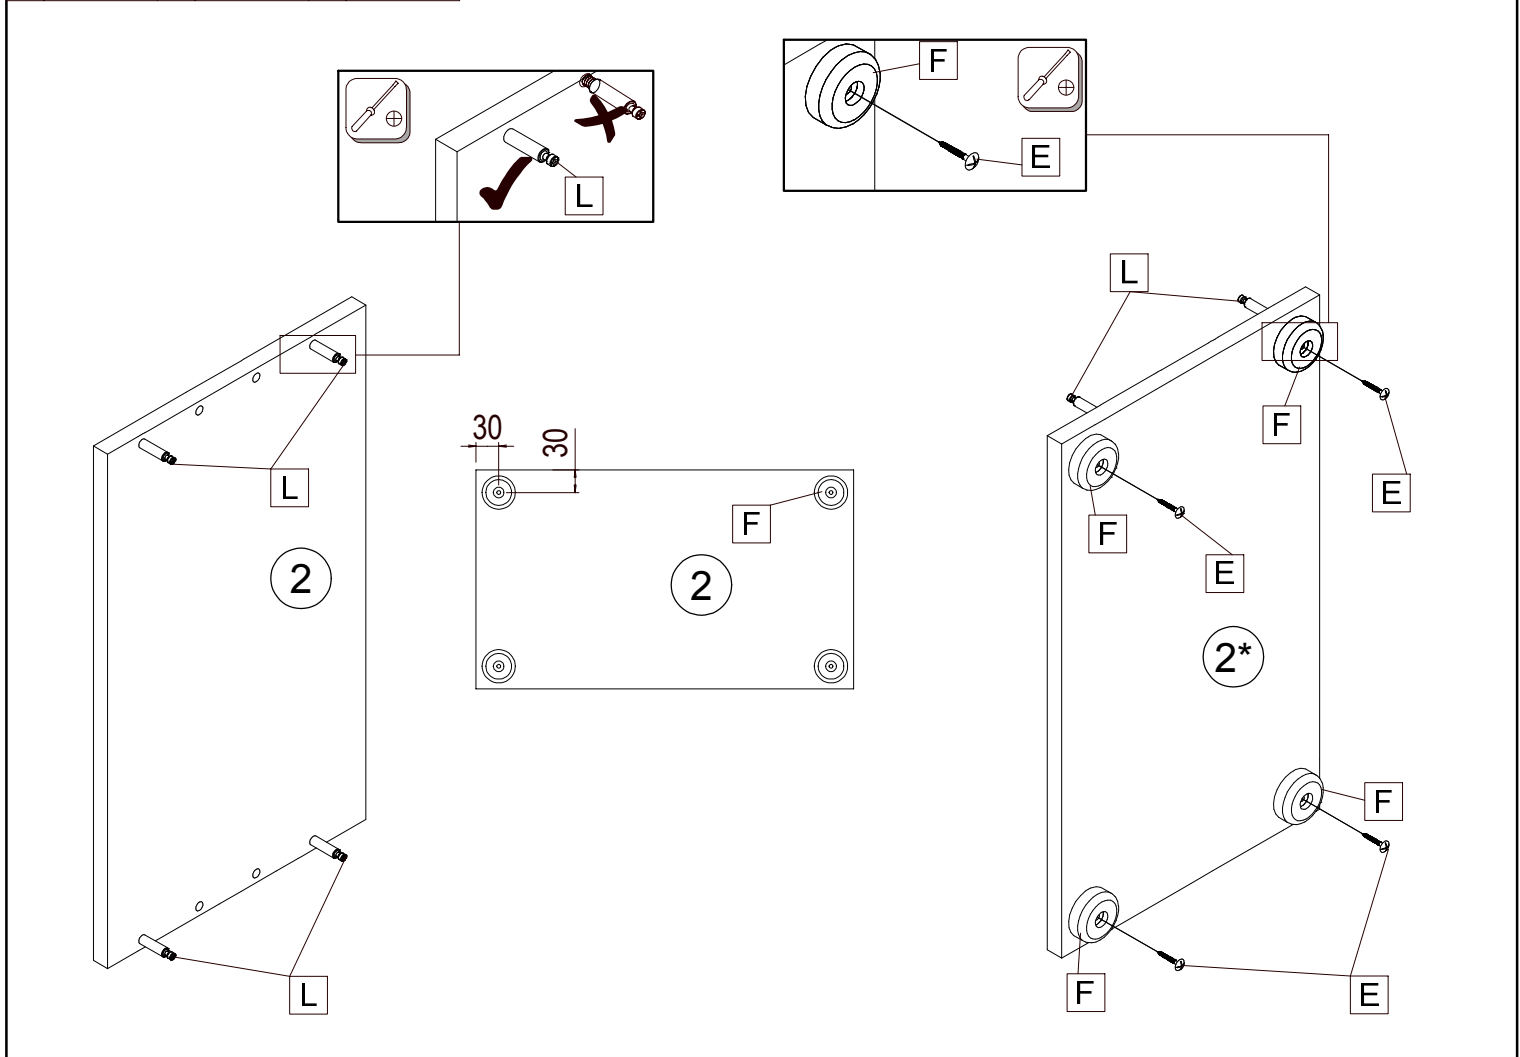

SK NÁVOD NA MONTÁŽ
 CZ MONTÁŽNÍ NÁVOD
 HU SZERELÉSI UTASÍTÁS
 DE MONTAGEANLEITUNG

SINGA 14

	500	mm
	819	
	290	

ID	ID	Part	Qty	Ratio
00906	②	500*290*16	2x	1/1
00353	③	772*270*16	2x	1/1
04470	④	797*490*2,5	1x	1/1
00305	⑤	492*188*16	4x	1/1
09200	⑥	250*120*16	4x	1/1
06121	⑦	426*100*16	4x	1/1
09202	⑧	250*120*16	4x	1/1
00312	⑨	256*436*2,5	4x	1/1

22300,00 	22502,00 	27000,00 	32008,00 	22250,00 	30080,00 	33030,00 	21102,00 	34906,00 	70013,01
A 16x	B 8x	C 8x	D 4x	E 4x	F 4x	G 4x	H 25x	J 16x	K 24x

70021,01 	22400,00 	22705,00 	22244,01 	50553,00
L 24x	M 8x	N 16x	P 20x	R 4x

 Ø4x25		
E 4x	F 4x	L 8x

 Ø8x30	 246mm		 Ø6,3x8
C 8x	G 4x	K 8x	N 16x

	Ø1,6x20
J	25x