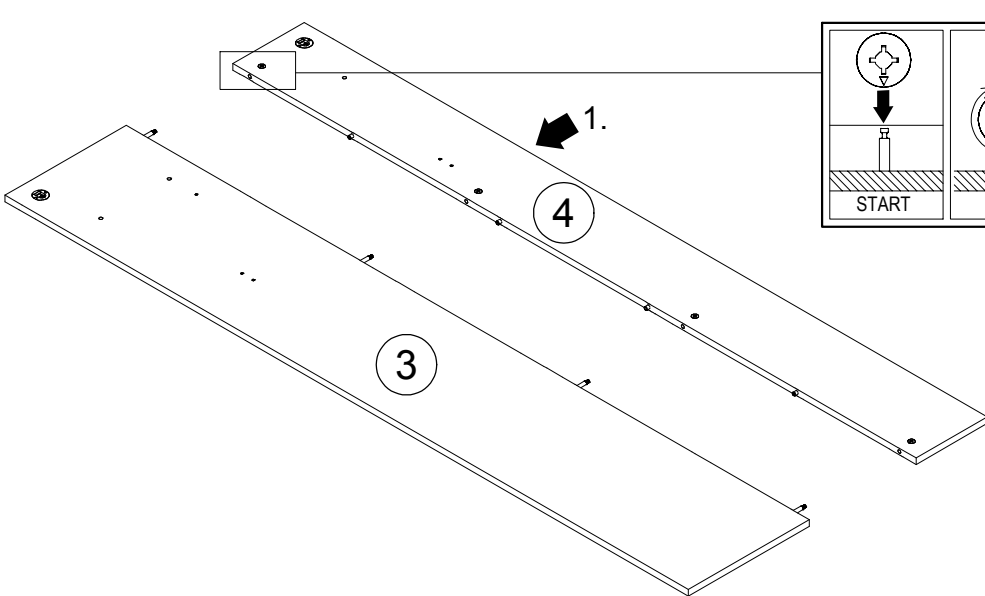

SK NÁVOD NA MONTÁŽ
 CZ MONTÁŽNÍ NÁVOD
 HU SZERELÉSI UTASÍTÁS
 DE MONTAGEANLEITUNG

RACHEL PANEL

	540	mm
	1918	
	300	

09262	②	538*284*22	1x	1/1
09263	③	1918*340*16	1x	1/1
09264	④	1918*200*16	1x	1/1

27000,00	22705,00	22300,00	22400,00	22501,02	70013,01	70021,01	36517,00	31022,00	31023,00										
Ø8x30		Ø7x50	M4x30	M4x20															
A	6x	B	4x	C	3x	D	1x	E	5x	F	4x	G	4x	H	2x	J	1x	K	2x

		55 min		PZ2	4		3m	600 mm	

									
A	6x	B	4x	F	4x	G	4x	H	2x

Ø7x50

C 3x

M4x30

M4x20

J 1x

K 2x

D 1x

E 5x

J 1x

K 2x

2. 440mm