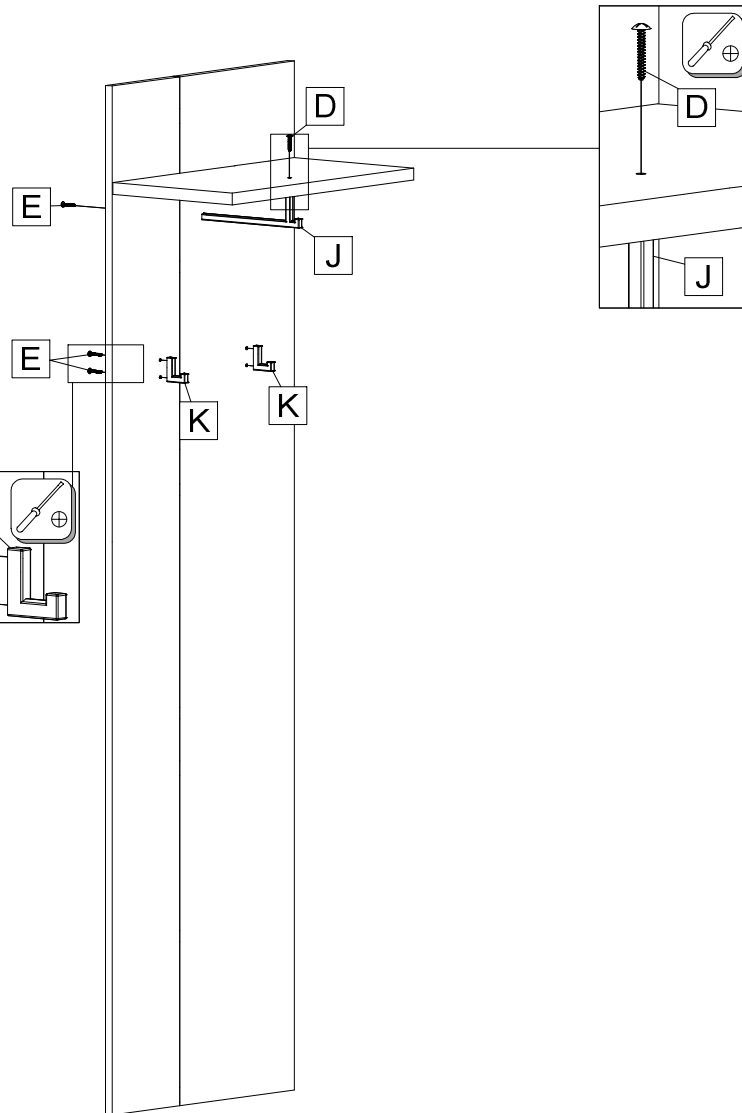

SK NÁVOD NA MONTÁŽ
 CZ MONTÁŽNÍ NÁVOD
 HU SZERELÉSI UTASÍTÁS
 DE MONTAGEANLEITUNG

RACHEL PANEL

	540	mm
	1918	
	300	

09262	②	538*284*22	1x	1/1
09263	③	1918*340*16	1x	1/1
09264	④	1918*200*16	1x	1/1

27000,00	22705,00	22300,00	22400,00	22501,02	70013,01	70021,01	36517,00	31022,00	31023,00										
Ø8x30		Ø7x50	M4x30	M4x20															
A	6x	B	4x	C	3x	D	1x	E	5x	F	4x	G	4x	H	2x	J	1x	K	2x

		55 min		PZ2	4		3m	600 mm	

									
A	6x	B	4x	F	4x	G	4x	H	2x

Ø7x50

C 3x

M4x30

M4x20

J 1x

K 2x

D 1x

E 5x

J 1x

K 2x

2. 440mm