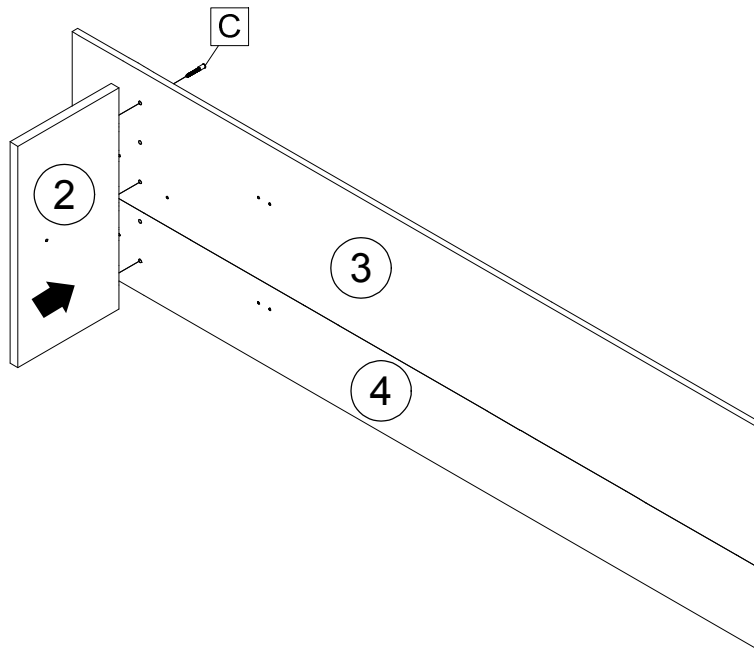

SK NÁVOD NA MONTÁŽ
 CZ MONTÁŽNÍ NÁVOD
 HU SZERELÉSI UTASÍTÁS
 DE MONTAGEANLEITUNG

RACHEL PANEL

	540	mm
	1918	
	300	

09262	②	538*284*22	1x	1/1
09263	③	1918*340*16	1x	1/1
09264	④	1918*200*16	1x	1/1

27000,00	22705,00	22300,00	22400,00	22501,02	70013,01	70021,01	36517,00	31022,00	31023,00										
Ø8x30		Ø7x50	M4x30	M4x20															
A	6x	B	4x	C	3x	D	1x	E	5x	F	4x	G	4x	H	2x	J	1x	K	2x

		55 min		PZ2	4		3m	600 mm	

									
A	6x	B	4x	F	4x	G	4x	H	2x

Ø7x50

C 3x

M4x30

M4x20

J 1x

K 2x

D 1x

E 5x

J 1x

K 2x

2. 440mm