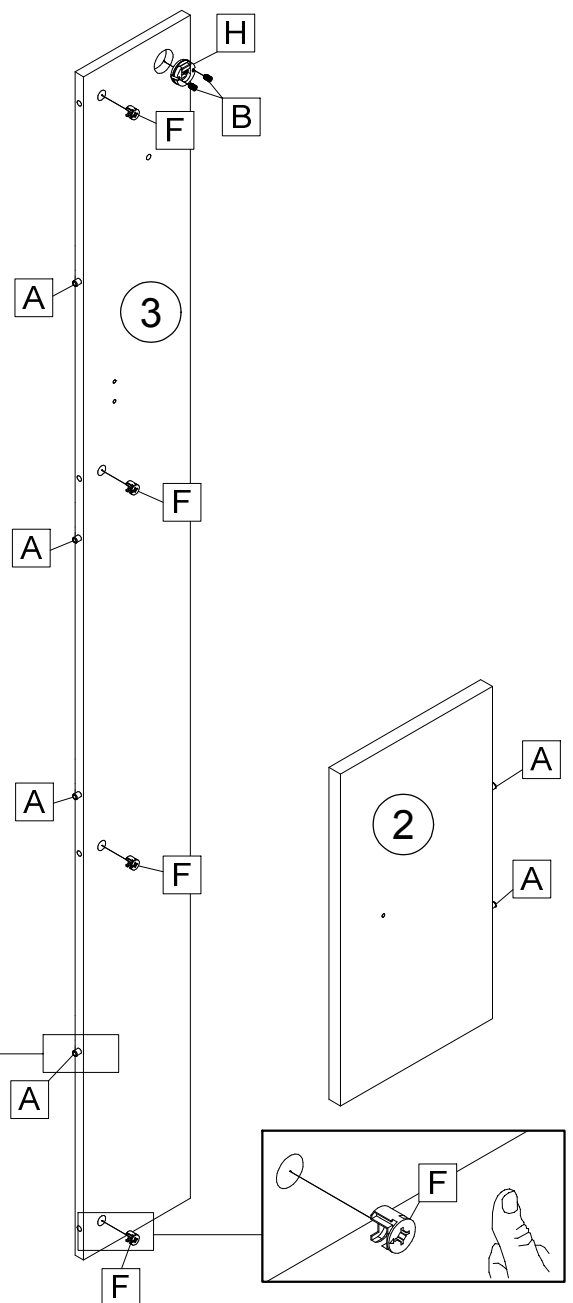

SK NÁVOD NA MONTÁŽ
 CZ MONTÁŽNÍ NÁVOD
 HU SZERELÉSI UTASÍTÁS
 DE MONTAGEANLEITUNG

RACHEL PANEL

	540	mm
	1918	
	300	

09262	②	538*284*22	1x	1/1
09263	③	1918*340*16	1x	1/1
09264	④	1918*200*16	1x	1/1

27000,00	22705,00	22300,00	22400,00	22501,02	70013,01	70021,01	36517,00	31022,00	31023,00										
Ø8x30		Ø7x50	M4x30	M4x20															
A	6x	B	4x	C	3x	D	1x	E	5x	F	4x	G	4x	H	2x	J	1x	K	2x

		55 min		PZ2	4		3m	600 mm	

									
A	6x	B	4x	F	4x	G	4x	H	2x

Ø7x50

C 3x

M4x30

M4x20

J 1x

K 2x

D 1x

E 5x

J 1x

K 2x

2. 440mm