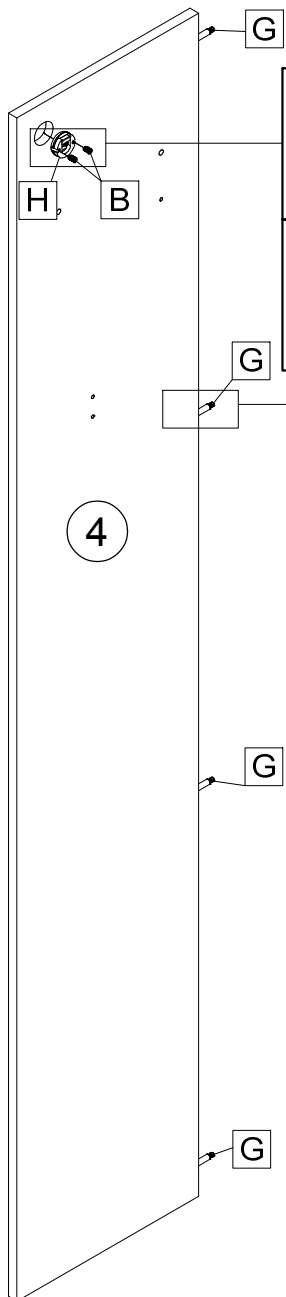

SK NÁVOD NA MONTÁŽ
 CZ MONTÁŽNÍ NÁVOD
 HU SZERELÉSI UTASÍTÁS
 DE MONTAGEANLEITUNG

RACHEL PANEL

	540	mm
	1918	
	300	

09262	②	538*284*22	1x	1/1
09263	③	1918*340*16	1x	1/1
09264	④	1918*200*16	1x	1/1

27000,00	22705,00	22300,00	22400,00	22501,02	70013,01	70021,01	36517,00	31022,00	31023,00										
Ø8x30		Ø7x50	M4x30	M4x20															
A	6x	B	4x	C	3x	D	1x	E	5x	F	4x	G	4x	H	2x	J	1x	K	2x

		55 min		PZ2	4		3m	600 mm	

									
A	6x	B	4x	F	4x	G	4x	H	2x

Ø7x50

C 3x

M4x30

M4x20

J 1x

K 2x

D 1x

E 5x

J 1x

K 2x

2. 440mm