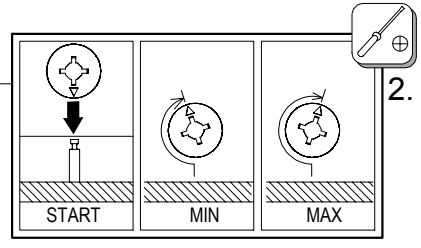

A	6x	B	4x	F	4x	G	4x	H	2x