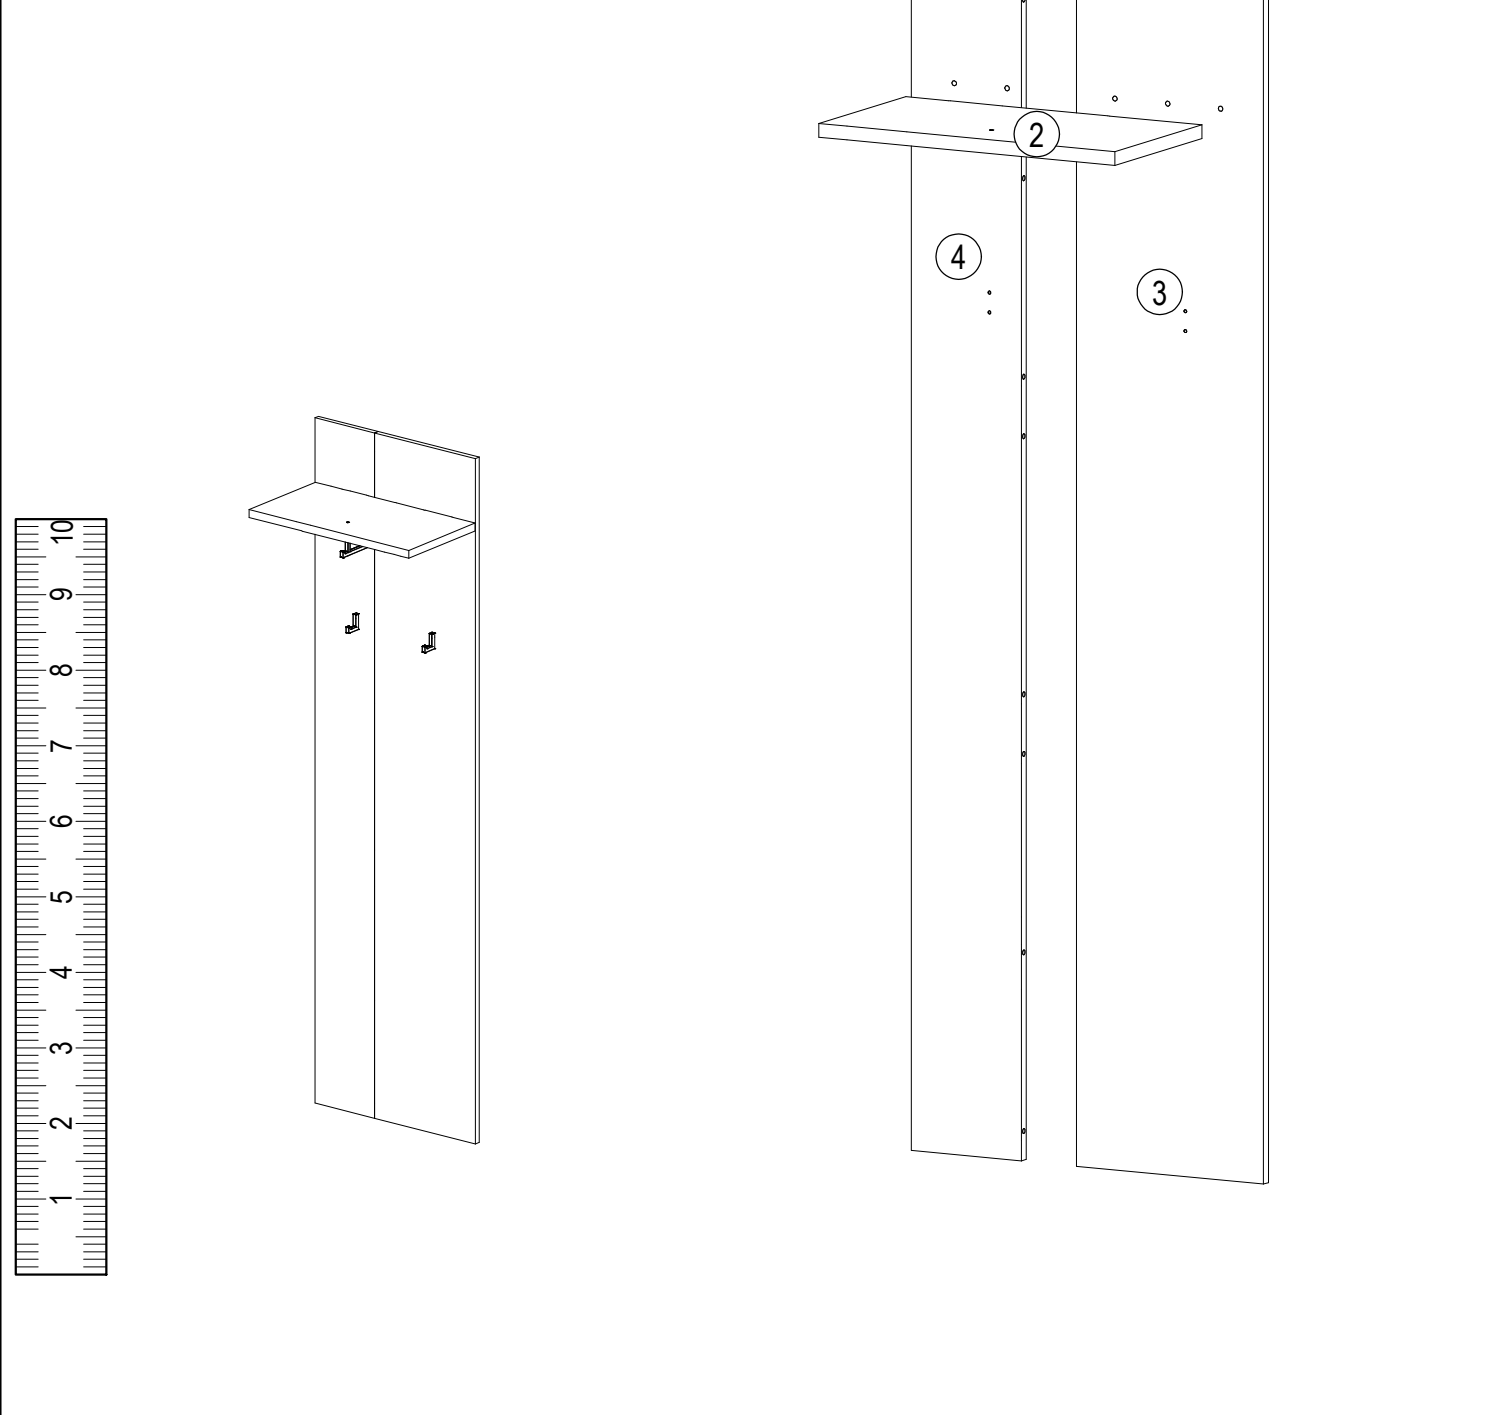

SK NÁVOD NA MONTÁŽ
 CZ MONTÁŽNÍ NÁVOD
 HU SZERELÉSI UTASÍTÁS
 DE MONTAGEANLEITUNG

RACHEL PANEL

	540	mm
	1918	
	300	

09262	②	538*284*22	1x	1/1
09263	③	1918*340*16	1x	1/1
09264	④	1918*200*16	1x	1/1

27000,00	22705,00	22300,00	22400,00	22501,02	70013,01	70021,01	36517,00	31022,00	31023,00										
Ø8x30		Ø7x50	M4x30	M4x20															
A	6x	B	4x	C	3x	D	1x	E	5x	F	4x	G	4x	H	2x	J	1x	K	2x

		55 min		PZ2	4		3m	600 mm	

									
A	6x	B	4x	F	4x	G	4x	H	2x

Ø7x50

C 3x

M4x30

M4x20

J 1x

K 2x

D 1x

E 5x

J 1x

K 2x

2. 440mm