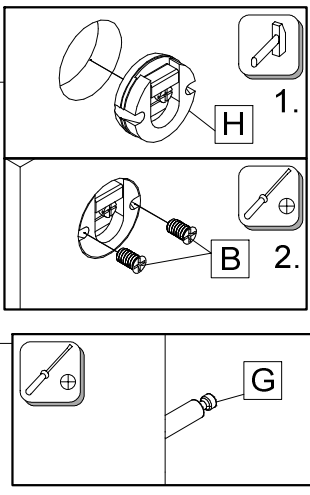

A	6x	B	4x	F	4x	G	4x	H	2x