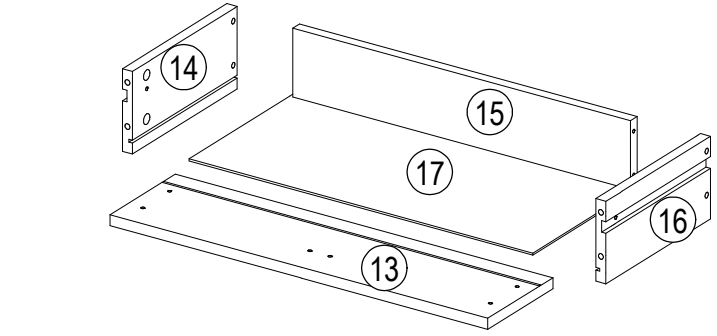

SK NÁVOD NA MONTÁŽ
 CZ MONTÁŽNÍ NÁVOD
 HU SZERELÉSI UTASÍTÁS
 DE MONTAGEANLEITUNG

NENA KOMODA 3

	910	mm
	691	
	300	

ID	ID				
09204	②	910*298*16	1x	1/1	
09430	③	644*278*16	1x	1/1	
09438	④	644*278*16	1x	1/1	
09194	⑤	644*278*16	1x	1/1	
09439	⑥	910*298*16	1x	1/1	
09195	⑦	668*300*2,5	3x	1/1	
09198	⑧	476*298*16	1x	1/1	
09432	⑨	476*298*16	1x	1/1	
09424	⑩	636*298*16	1x	1/1	
09197	⑪	576*277*16	1x	1/1	
09205	⑫	284*277*16	1x	1/1	
09199	⑬	600*156*16	1x	1/1	
09200	⑭	250*120*16	1x	1/1	
09201	⑮	536*100*16	1x	1/1	
09202	⑯	250*120*16	1x	1/1	
09203	⑰	256*546*2,5	1x	1/1	

22300,00 Ø7x50	22502,00 M4x12	27000,00 Ø8x30	32008,00 Ø8x30	22243,00 Ø3,5x15	22250,00 Ø4x25	22236,00 Ø2,5x16	33030,00 246mm	21102,00 Ø1,6x20	35101,01
A 4x	B 2x	C 12x	D 4x	E 12x	F 5x	G 7x	H 1x	J 50x	K 8x
36002,07 	36002,07 	34906,00 	70013,01 	70021,01 	22400,00 M4x30	22705,00 Ø6,3x8	22244,01 Ø3,5x16	24008,00 	50553,00
L 6x	M 6x	N 16x	O 16x	P 16x	R 8x	S 4x	T 4x	U 7x	V 2x
									30080,00 5x
		 1h 40min		 PZ2			 3m	 600 mm	