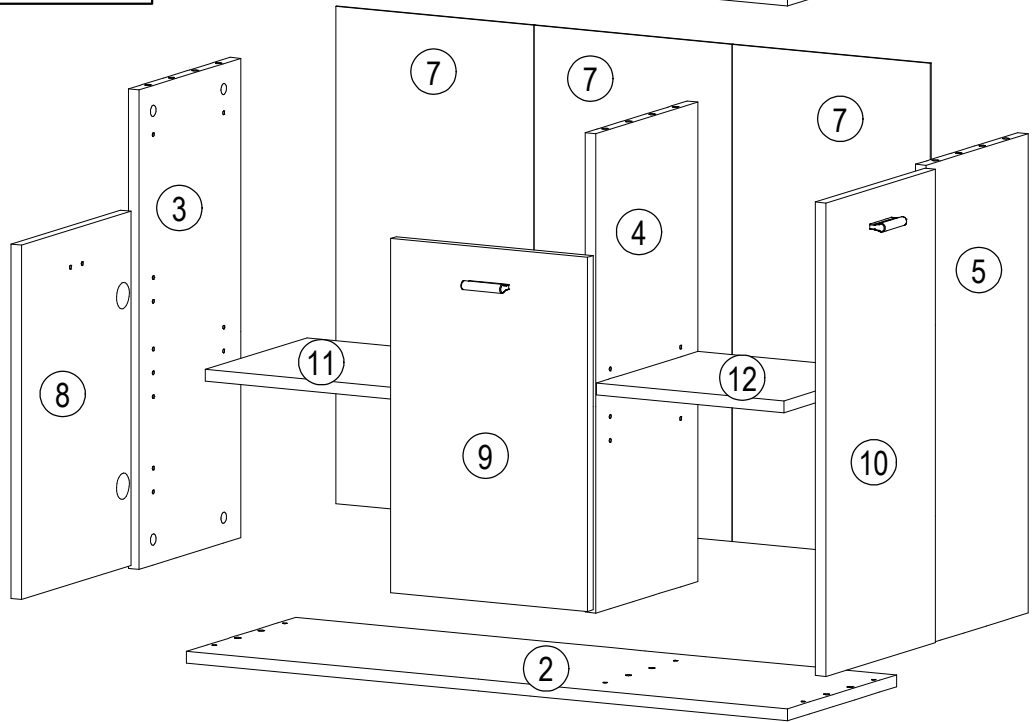

SK NÁVOD NA MONTÁŽ
 CZ MONTÁŽNÍ NÁVOD
 HU SZERELÉSI UTASÍTÁS
 DE MONTAGEANLEITUNG

NENA KOMODA 3

	910	mm
	691	
	300	

ID	ID				
09204	②	910*298*16	1x	1/1	
09430	③	644*278*16	1x	1/1	
09438	④	644*278*16	1x	1/1	
09194	⑤	644*278*16	1x	1/1	
09439	⑥	910*298*16	1x	1/1	
09195	⑦	668*300*2,5	3x	1/1	
09198	⑧	476*298*16	1x	1/1	
09432	⑨	476*298*16	1x	1/1	
09424	⑩	636*298*16	1x	1/1	
09197	⑪	576*277*16	1x	1/1	
09205	⑫	284*277*16	1x	1/1	
09199	⑬	600*156*16	1x	1/1	
09200	⑭	250*120*16	1x	1/1	
09201	⑮	536*100*16	1x	1/1	
09202	⑯	250*120*16	1x	1/1	
09203	⑰	256*546*2,5	1x	1/1	

22300,00 Ø7x50	22502,00 M4x12	27000,00 Ø8x30	32008,00 Ø8x30	22243,00 Ø3,5x15	22250,00 Ø4x25	22236,00 Ø2,5x16	33030,00 246mm	21102,00 Ø1,6x20	35101,01
A 4x	B 2x	C 12x	D 4x	E 12x	F 5x	G 7x	H 1x	J 50x	K 8x
36002,07 	36002,07 	34906,00 	70013,01 	70021,01 	22400,00 M4x30	22705,00 Ø6,3x8	22244,01 Ø3,5x16	24008,00 	50553,00
L 6x	M 6x	N 16x	O 16x	P 16x	R 8x	S 4x	T 4x	U 7x	V 2x
									30080,00 5x
		 1h 40min		 PZ2			 3m	 600 mm	