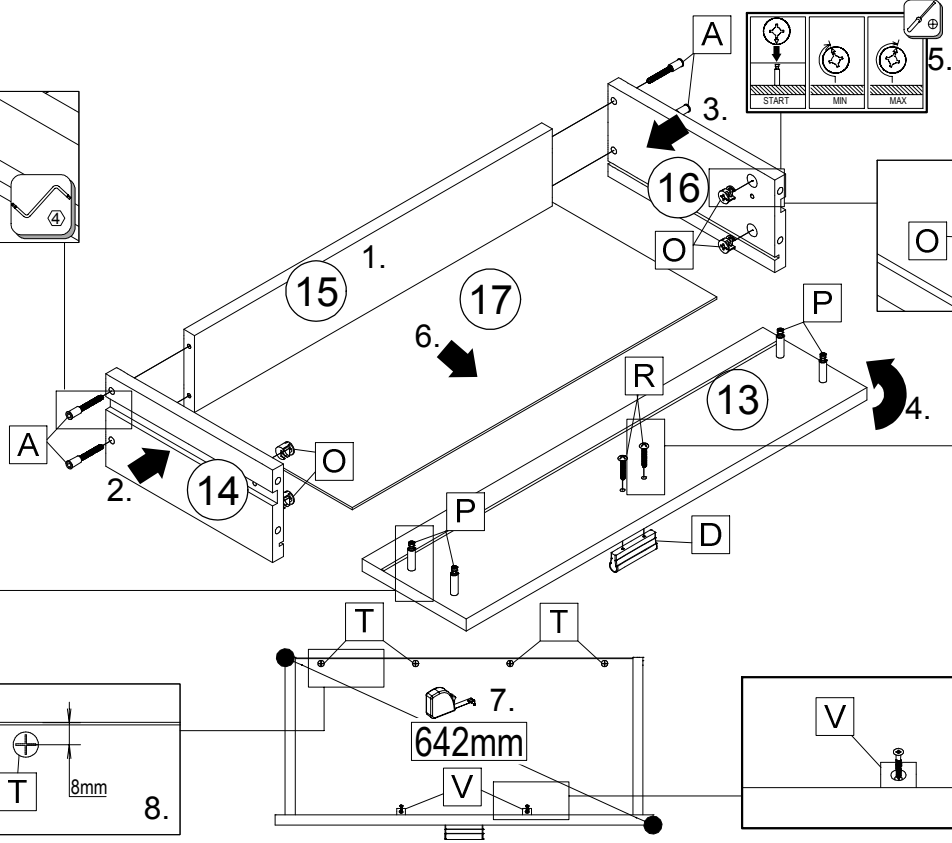

SK NÁVOD NA MONTÁŽ
 CZ MONTÁŽNÍ NÁVOD
 HU SZERELÉSI UTASÍTÁS
 DE MONTAGEANLEITUNG

NENA KOMODA 3

	910	mm
	691	
	300	

ID	ID				
09204	②	910*298*16	1x	1/1	
09430	③	644*278*16	1x	1/1	
09438	④	644*278*16	1x	1/1	
09194	⑤	644*278*16	1x	1/1	
09439	⑥	910*298*16	1x	1/1	
09195	⑦	668*300*2,5	3x	1/1	
09198	⑧	476*298*16	1x	1/1	
09432	⑨	476*298*16	1x	1/1	
09424	⑩	636*298*16	1x	1/1	
09197	⑪	576*277*16	1x	1/1	
09205	⑫	284*277*16	1x	1/1	
09199	⑬	600*156*16	1x	1/1	
09200	⑭	250*120*16	1x	1/1	
09201	⑮	536*100*16	1x	1/1	
09202	⑯	250*120*16	1x	1/1	
09203	⑰	256*546*2,5	1x	1/1	

22300,00 Ø7x50	22502,00 M4x12	27000,00 Ø8x30	32008,00 Ø8x30	22243,00 Ø3,5x15	22250,00 Ø4x25	22236,00 Ø2,5x16	33030,00 246mm	21102,00 Ø1,6x20	35101,01
A 4x	B 2x	C 12x	D 4x	E 12x	F 5x	G 7x	H 1x	J 50x	K 8x
36002,07 	36002,07 	34906,00 	70013,01 	70021,01 	22400,00 M4x30	22705,00 Ø6,3x8	22244,01 Ø3,5x16	24008,00 	50553,00
L 6x	M 6x	N 16x	O 16x	P 16x	R 8x	S 4x	T 4x	U 7x	V 2x
									30080,00 5x
		 1h 40min		 PZ2			 3m	 600 mm	

									
C 12x	D 3x	E 12x	H 1x	K 8x	L 6x	M 6x	O 12x	P 12x	S 4x

R 6x

A 4x	D 1x	O 4x	P 4x	R 2x	T 4x	V 2x

B 2x	N 16x