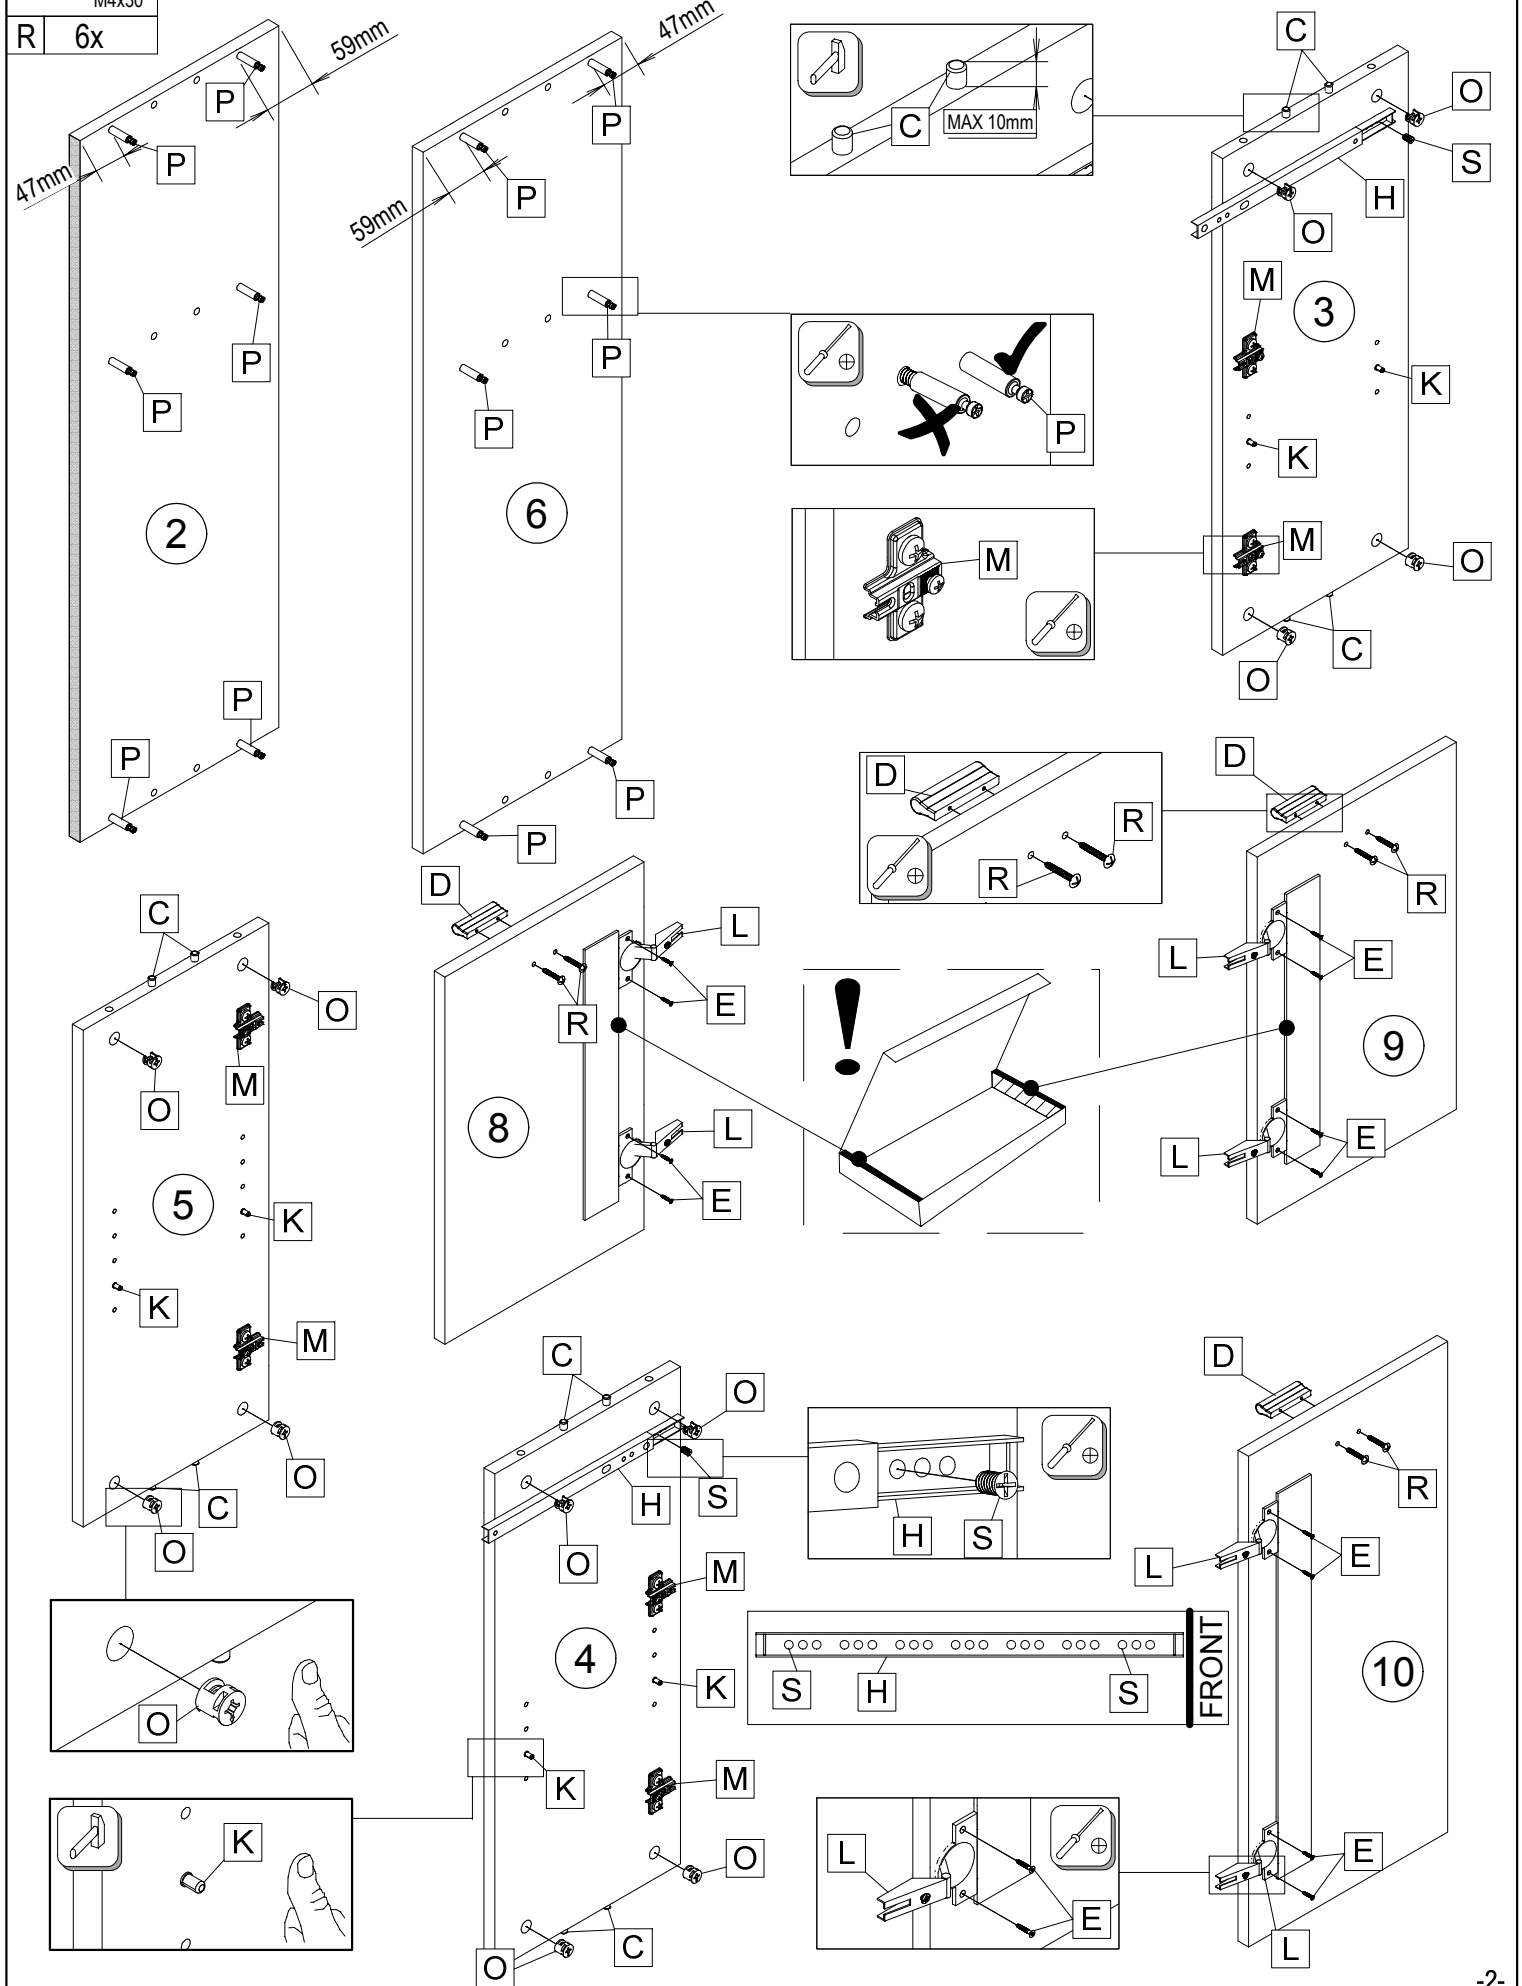

C 12x	D 3x	E 12x	H 1x	K 8x	L 6x	M 6x	O 12x	P 12x	S 4x

R 6x