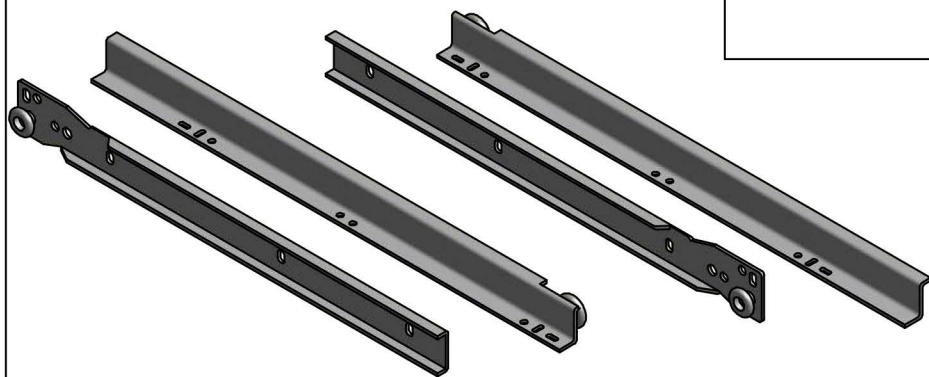

MONTE KOMODA 2D3S/140x100

Montážny návod / Montageanleitung / Mounting instruction / Инструкция сборки

A x 42

(8x36)

B x 35

C x 35

(15x12)

D x 85

E x 3 kpl

F x 16

G x 4

H x 4

I x 16

J x 1

W1 x 18
(fi 3,5 x 13 USKB)

W2 x 8