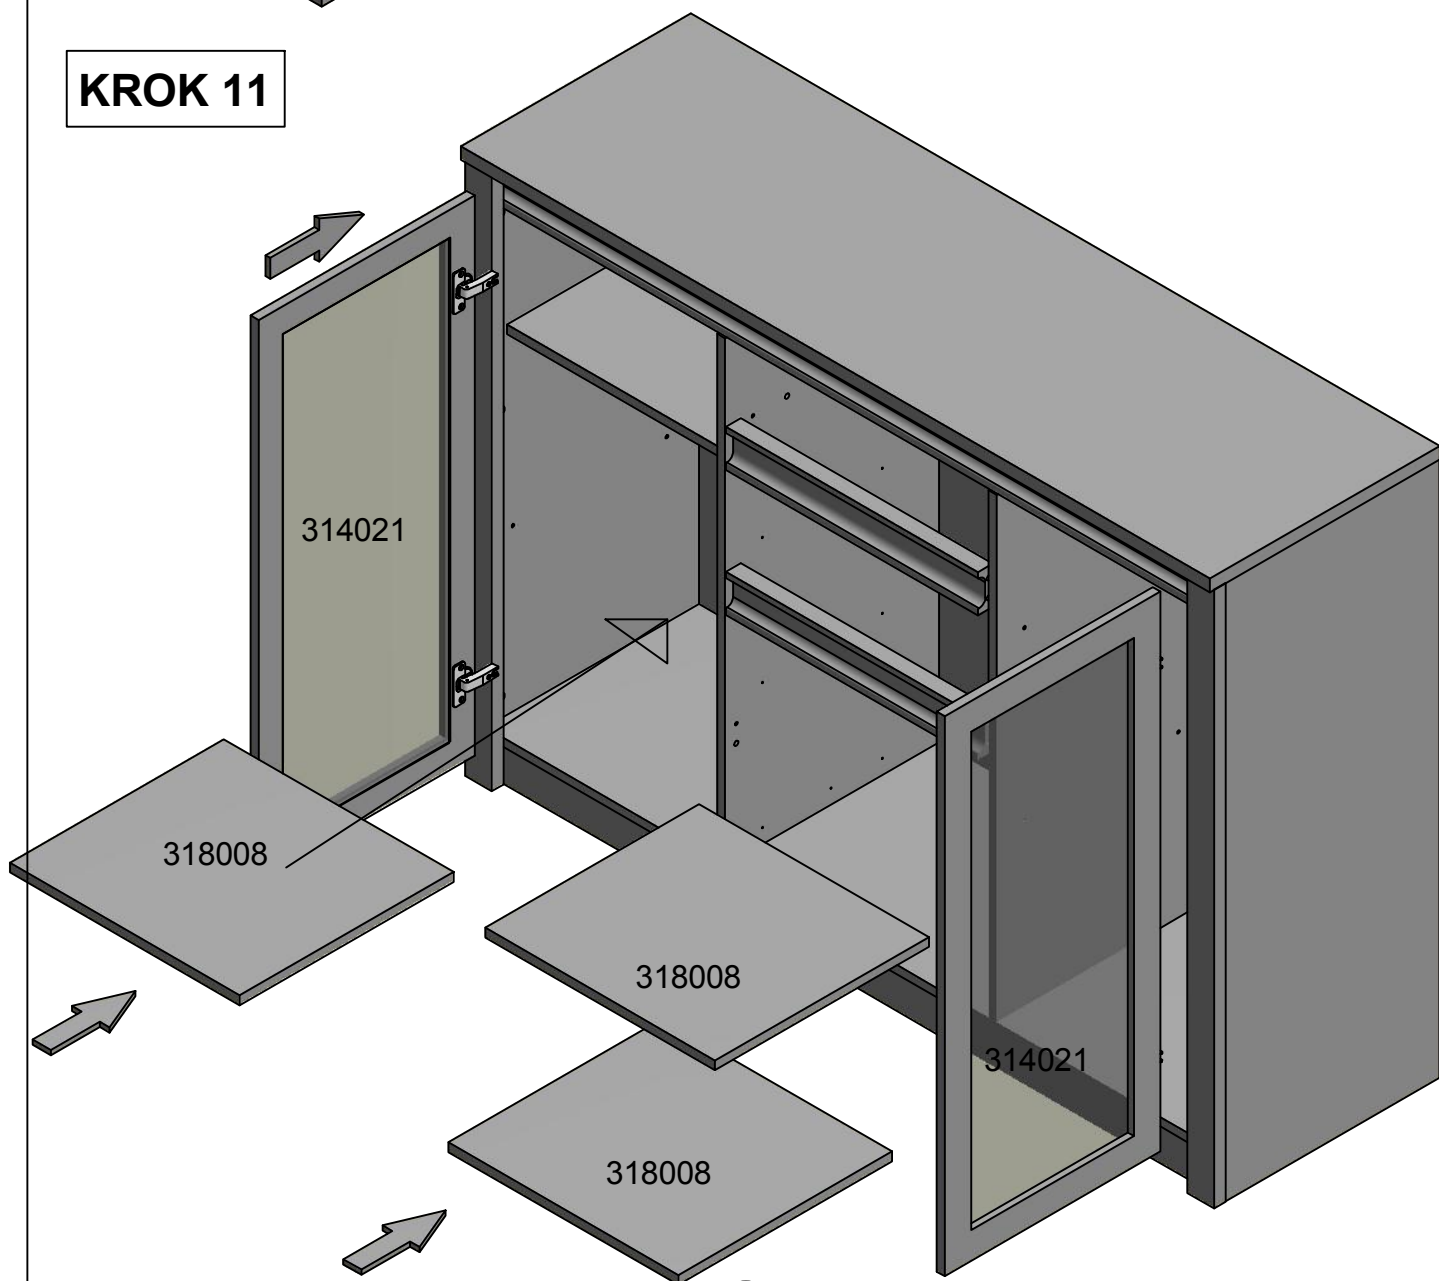

MONTE KOMODA 2D3S/140x100

Montážny návod / Montageanleitung / Mounting instruction / Инструкция сборки

A x 42

(8x36)

B x 35

C x 35

(15x12)

D x 85

311028

317016

KROK 10

DLA FRONTU PEŁNEGO :
314022

KROK 11

KROK 12

KROK 13