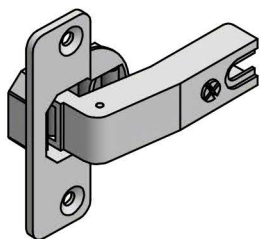

MONTE KOMODA 2D3S/140x100

Montážny návod / Montageanleitung / Mounting instruction / Инструкция сборки

A x 42

(8x36)

B x 35

C x 35

(15x12)

D x 85

E x 3 kpl

F x 16

G x 4

H x 4

I x 16

J x 1

W1 x 18
(fi 3,5 x 13 USKB)

W2 x 8