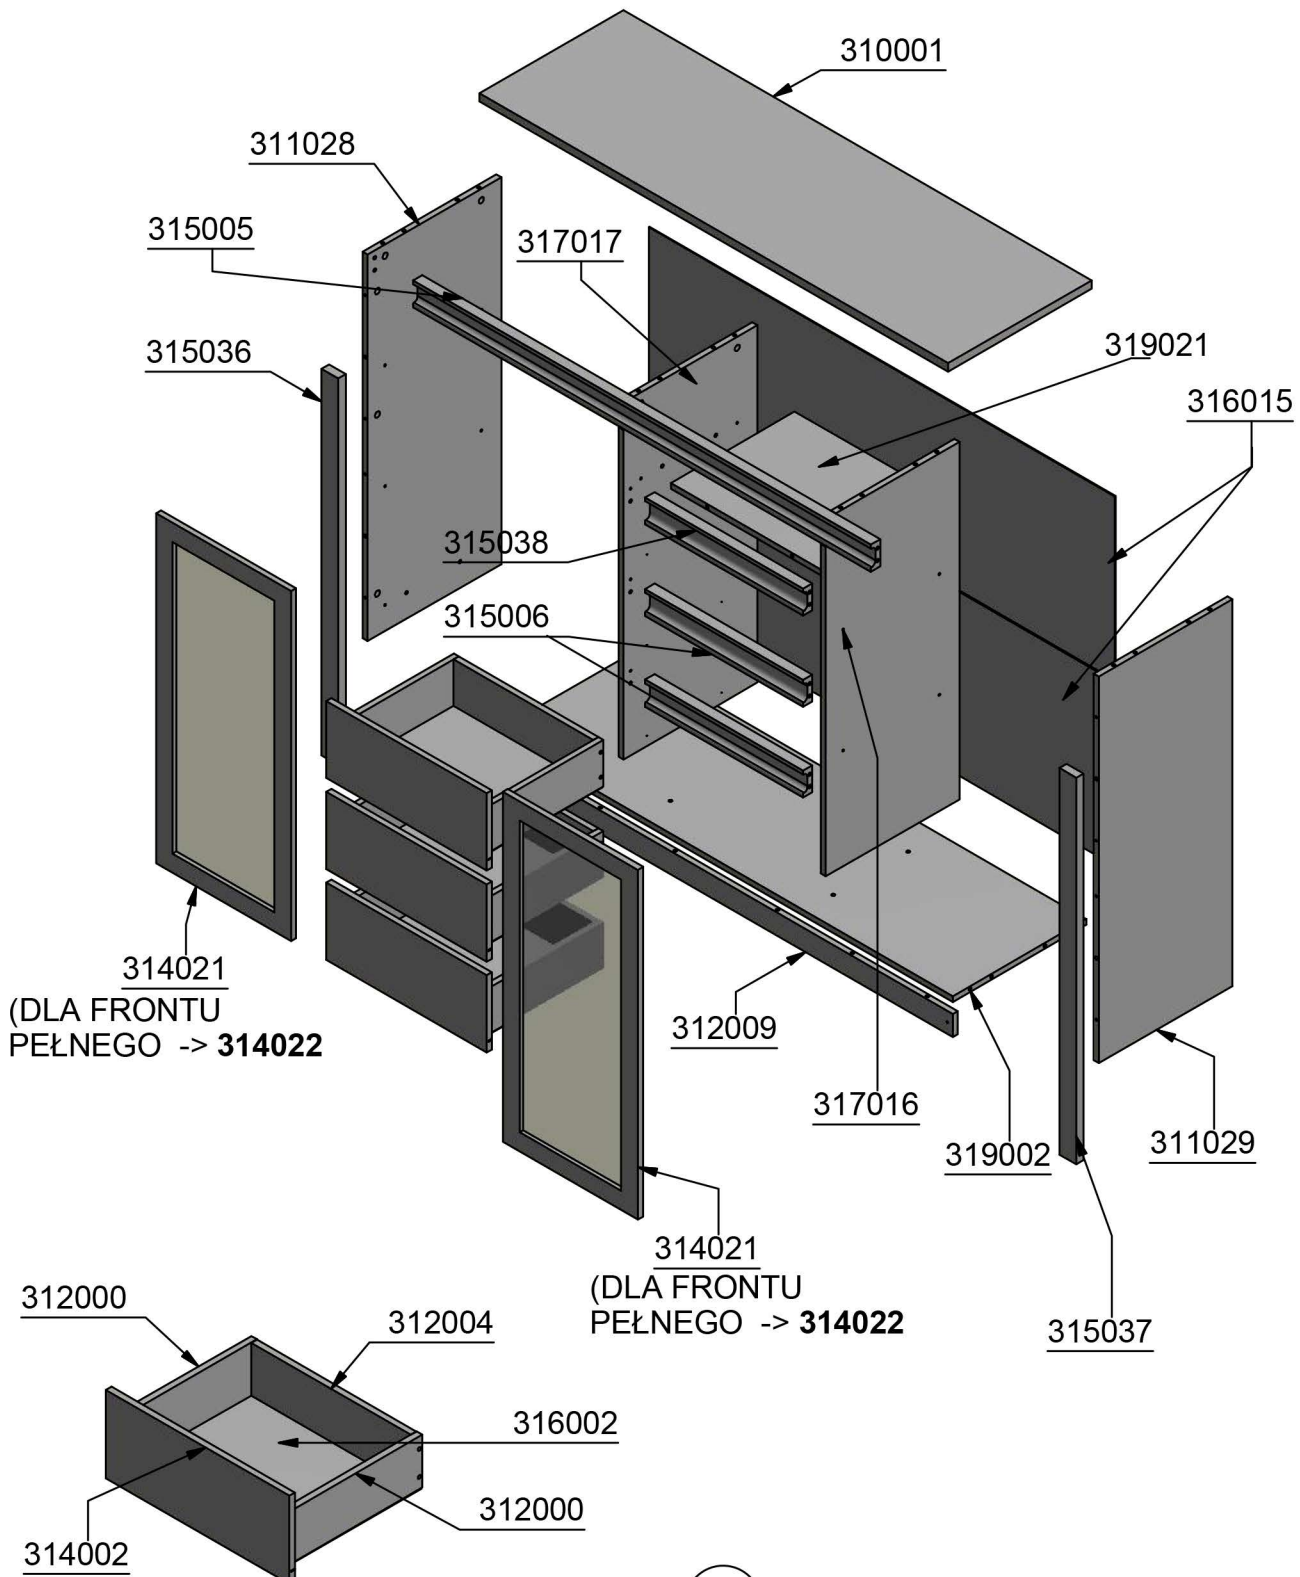

MONTE KOMODA 2D3S/140x100

Montážny návod / Montageanleitung / Mounting instruction / Инструкция сборки

A x 42

(8x36)

B x 35

C x 35

(15x12)

D x 85

E x 3 kpl

F x 16

G x 4

H x 4

I x 16

J x 1

W1 x 18
(fi 3,5 x 13 USKB)

W2 x 8

B x 18
(fi 3,5 x 25 USKB)

W3 x 2

(fi 4 x 16 USKB)

W3 x 2
(fi 4 x 25 USKB)

KROK 1

KROK 2

KROK 3

KROK 4

311028

317016

KROK 10

DLA FRONTU PEŁNEGO :
314022

KROK 11

KROK 12

KROK 13