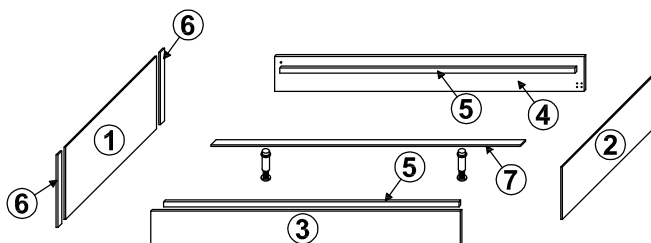

Grand typ 20 postel' 160

Symbol elementu	Rozmer	Kód	Balik
1	1650 x 700	GR-LOŽ 160 - 1	2 / 2
2	1646 x 365	GR-LOŽ 160 - 2	2 / 2
3	2000 x 200	GR-LOŽ 160 - 3	1 / 2
4	2000 x 200	GR-LOŽ 160 - 4	1 / 2
5	1995 x 60	GR-LOŽ 160 - 5	1 / 2
6	702 x 80	GR-LOŽ 160 - 6	2 / 2
7	1983 x 65	GR-LOŽ 160 - 7	1 / 2

S1	W4x40	SPB	BKT	ZDW	K45	M1	G2	E6,3x13
6	12	2	4	4	4	8	12	40
T1	M1-22	Z1	K30	SS2	NW	W4x16	ZBE	ZBE
2	2	2	8	2	2	6	2	2